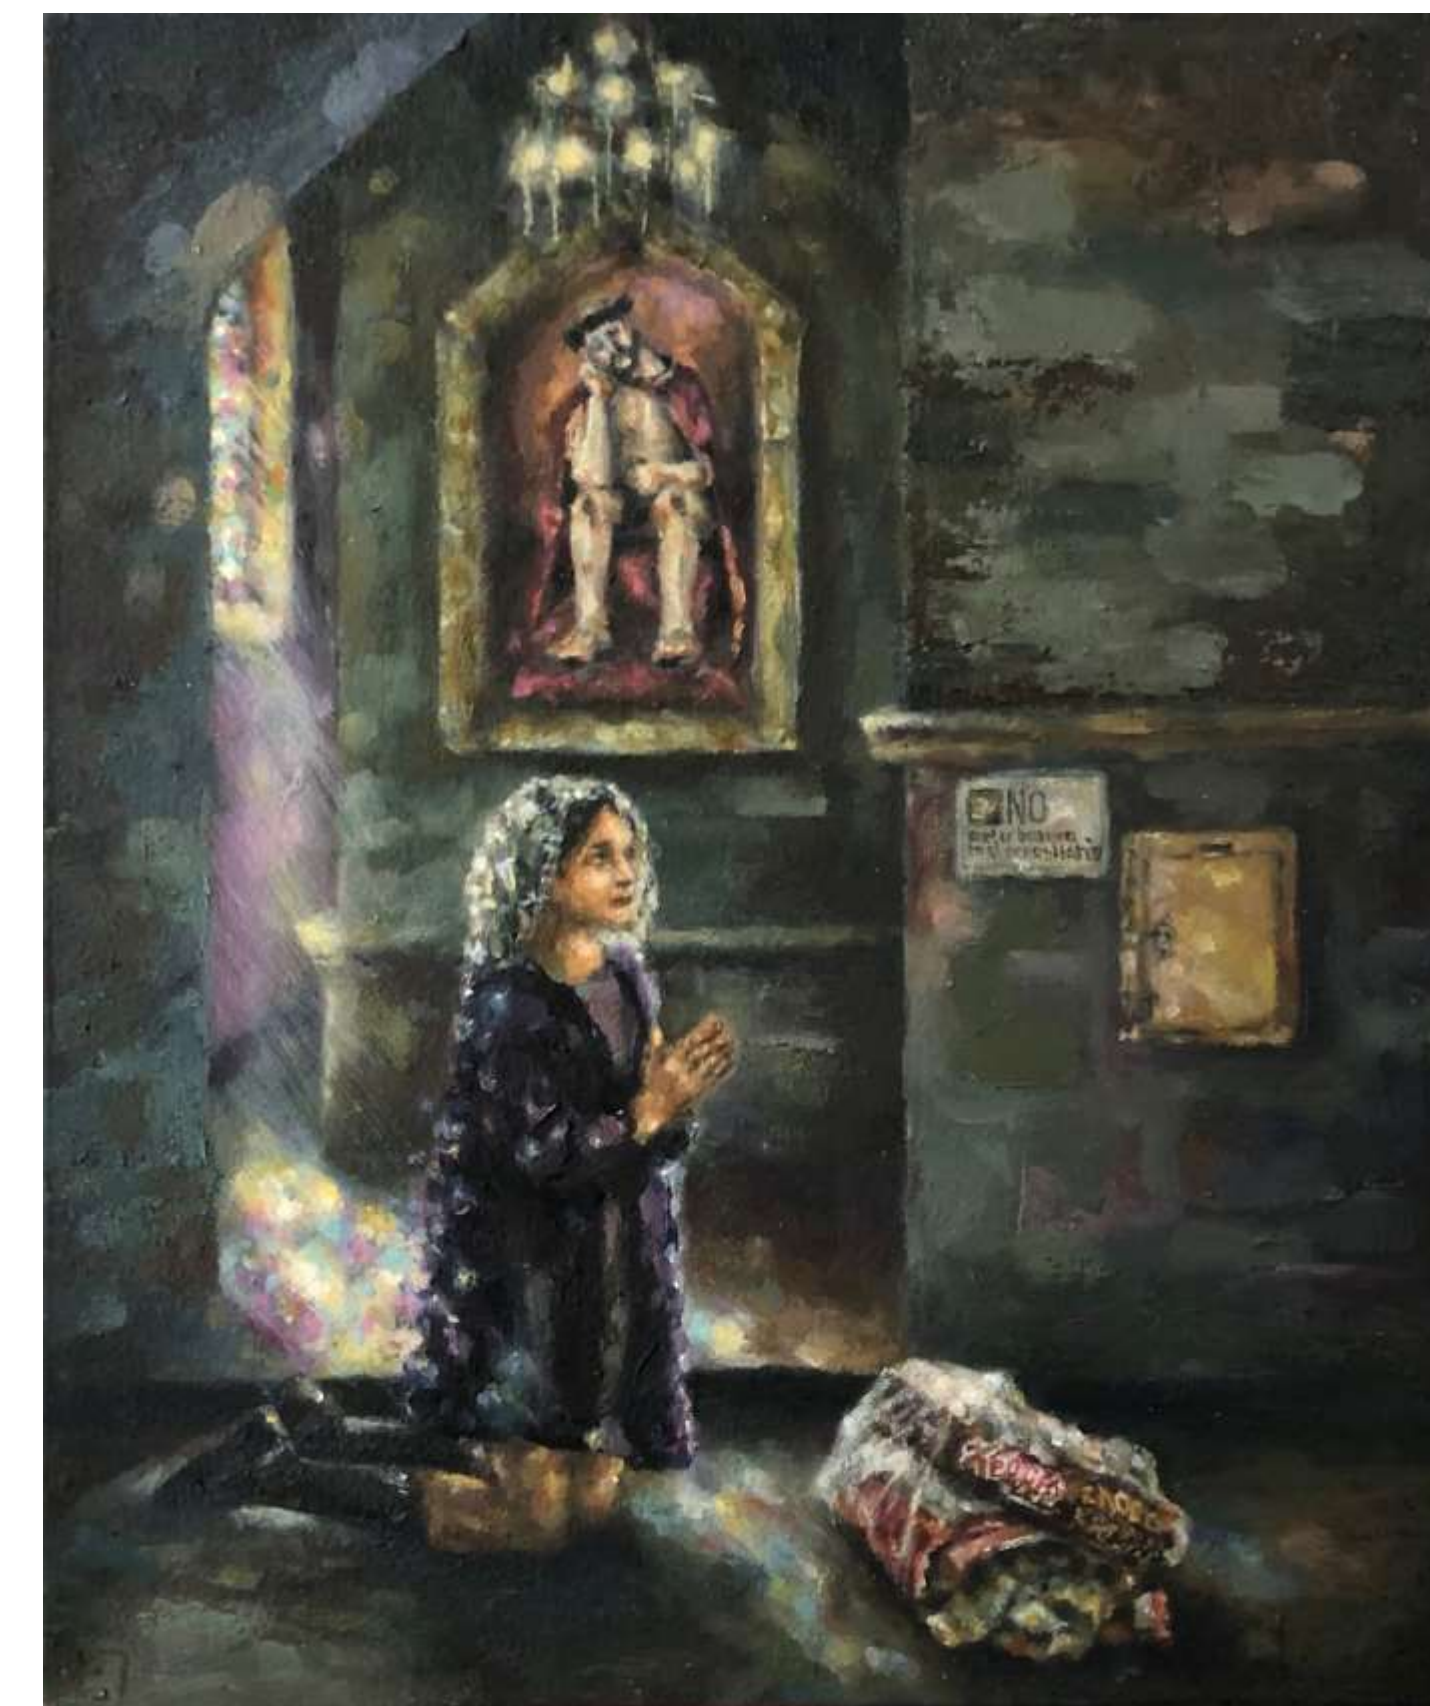

Consolador de los afligidos

Laura Velázquez

Óleo s/tela

25 x 30 cm

$17,250 mx