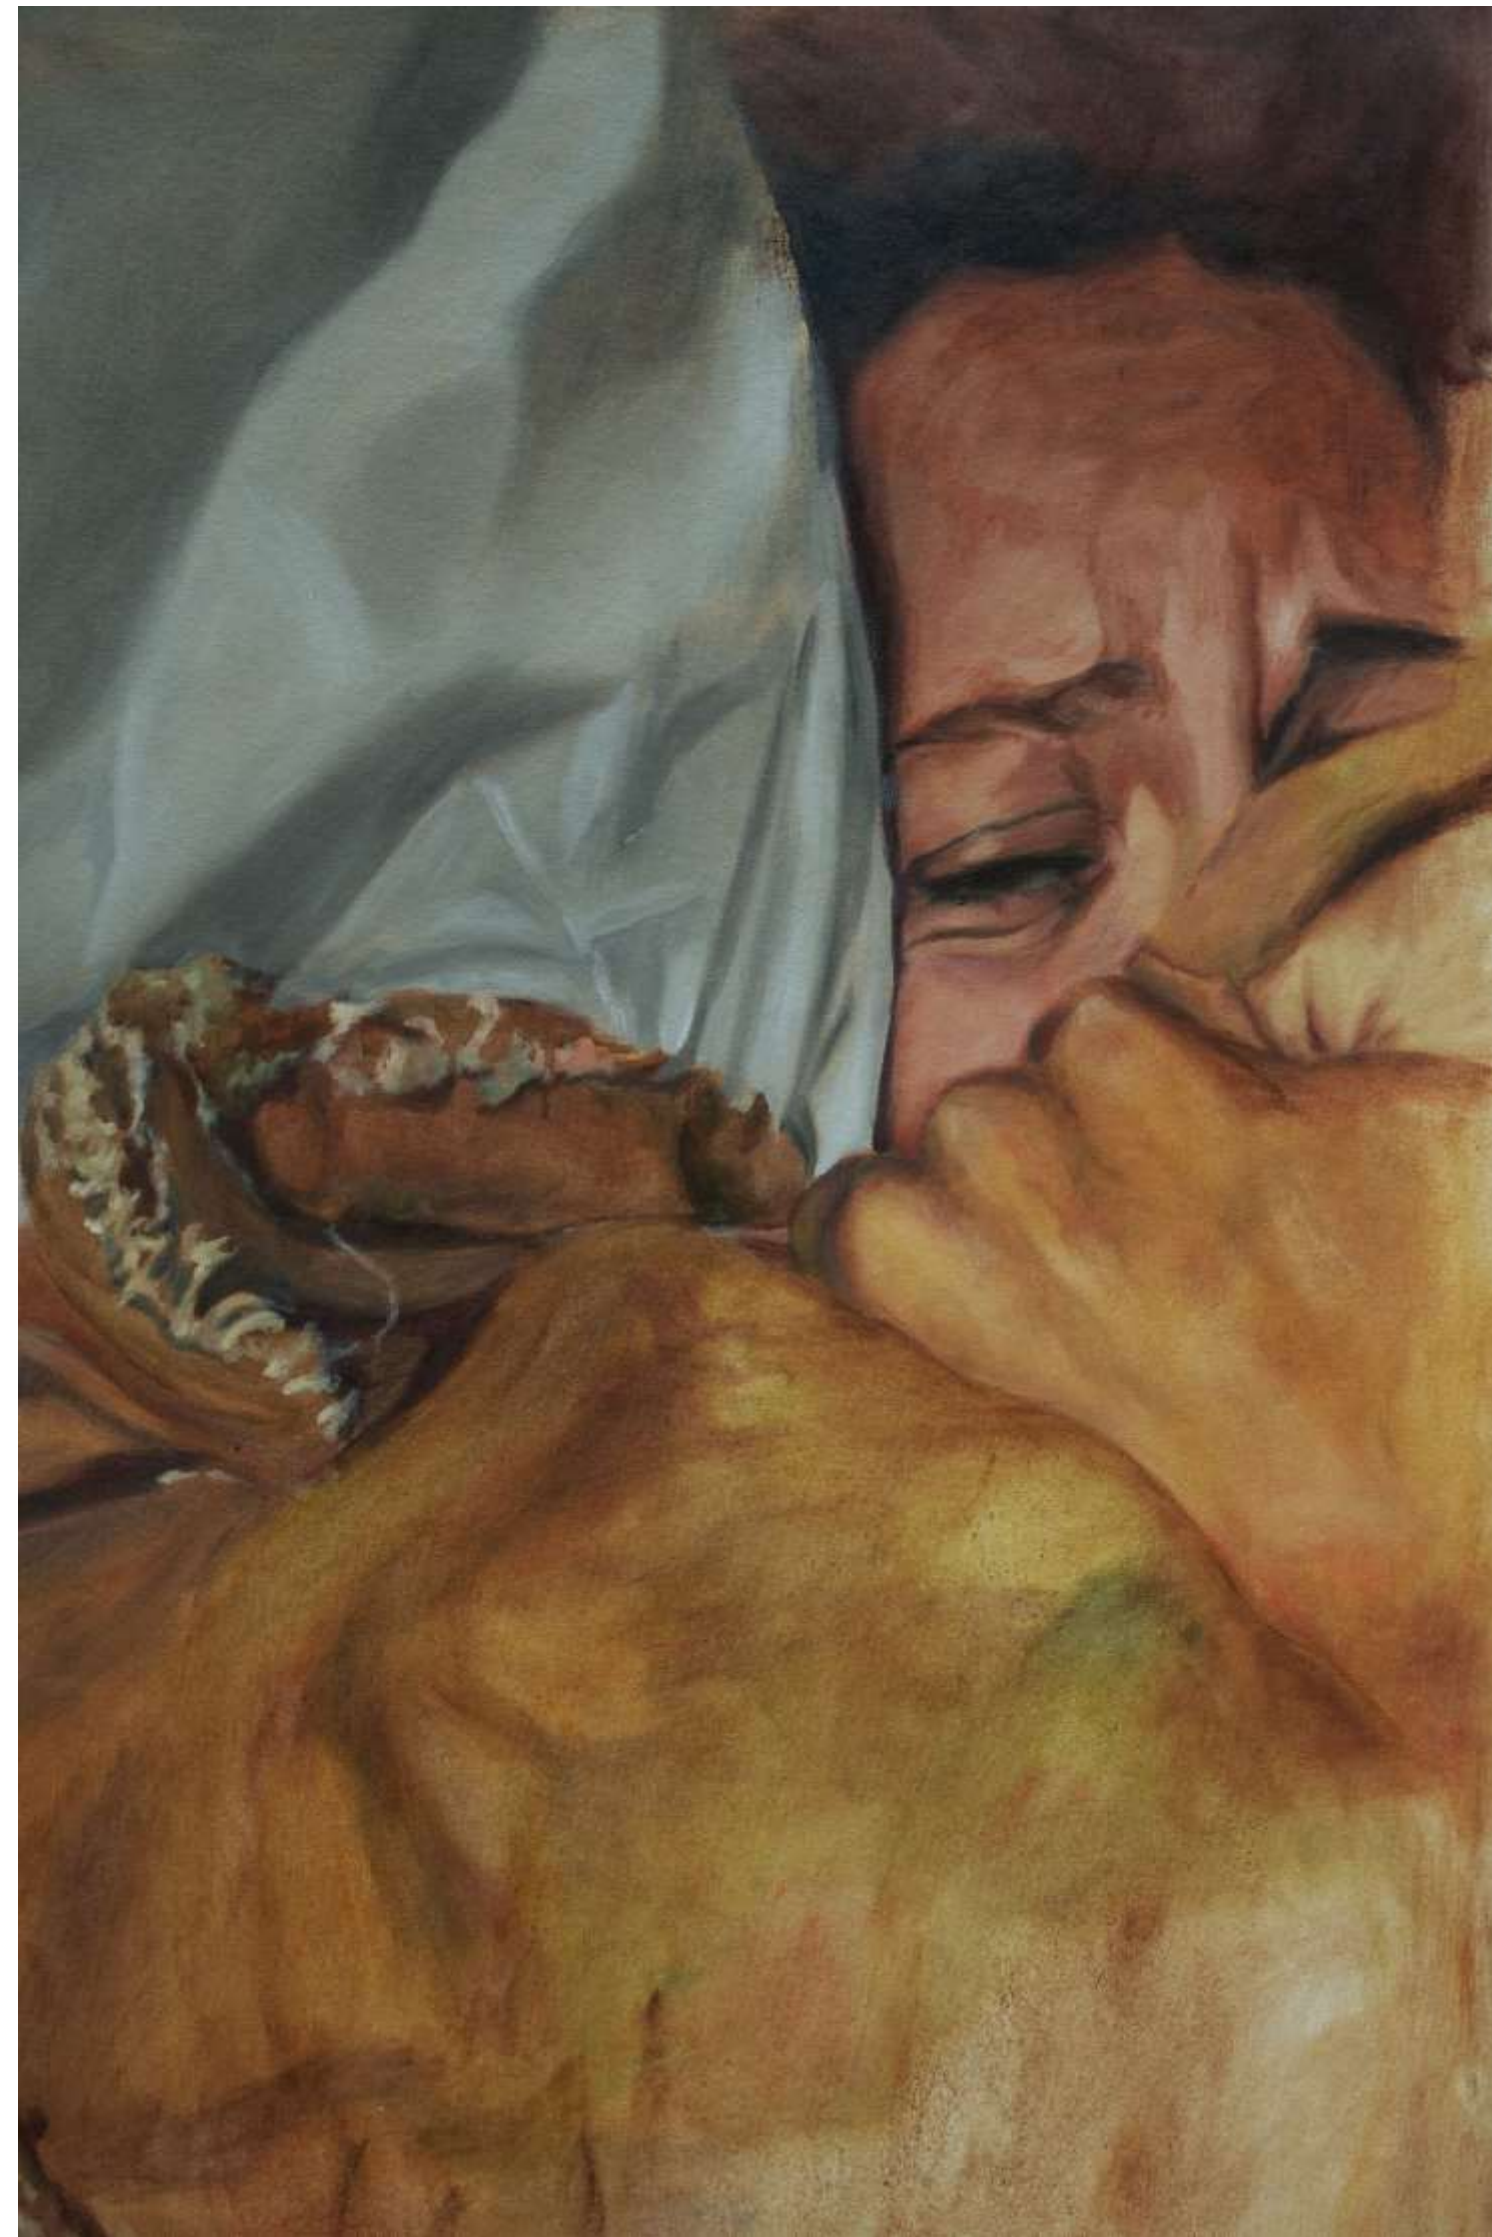

Encrucijada

Óleo s/tela

40 x 50 cm

\$,35,000 mx

La pandilla

Ulises Bernal Gómez

Óleo s/tela

40 x 50 cm

\$35,000 mx

Detrás de las sábanas I
Evgenia Berestneva

Óleo s/tela
80 x 55 cm
990 USD

Detrás de las sábanas II
Evgenia Berestneva

Óleo s/tela
80 x 55 cm
990 USD

**La guerra no
Rubén Arenas**

Óleo s/ tela
100 x 80 cm
\$8,000 mx