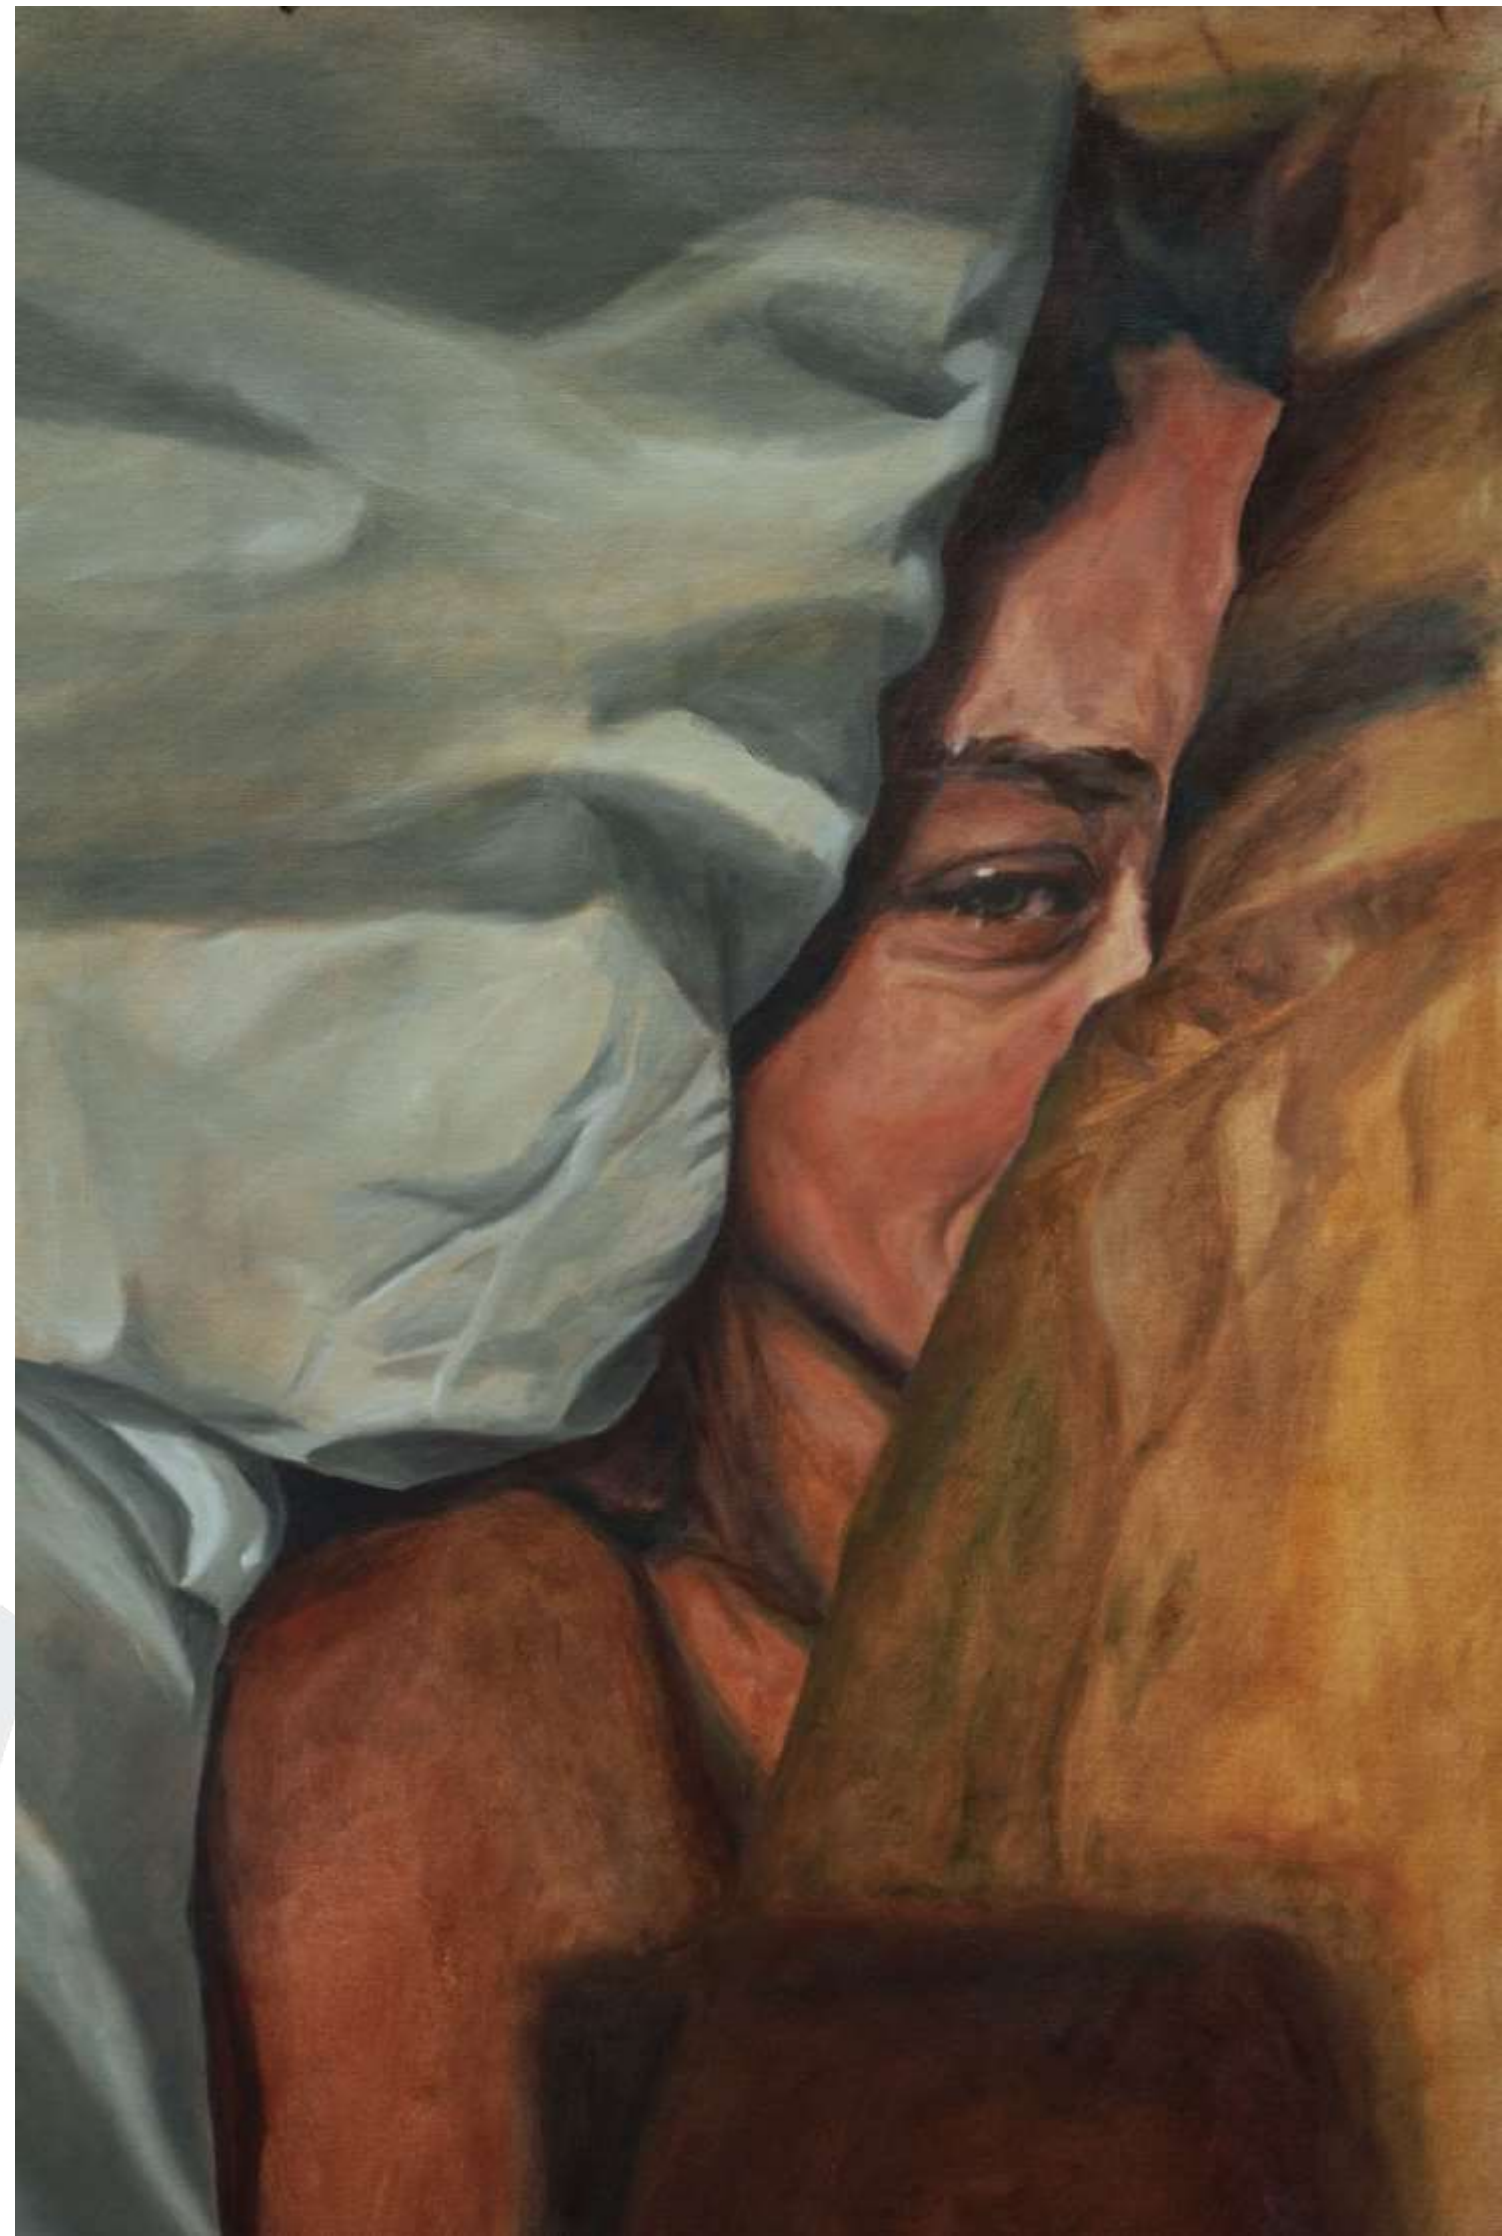

Encrucijada

Óleo s/tela

40 x 50 cm

\$,35,000 mx

La pandilla

Ulises Bernal Gómez

Óleo s/tela

40 x 50 cm

\$35,000 mx

Detrás de las sábanas I
Evgenia Berestneva

Óleo s/tela
80 x 55 cm
990 USD

Detrás de las sábanas II
Evgenia Berestneva

Óleo s/tela
80 x 55 cm
990 USD

**La guerra no
Rubén Arenas**

Óleo s/ tela
100 x 80 cm
\$8,000 mx