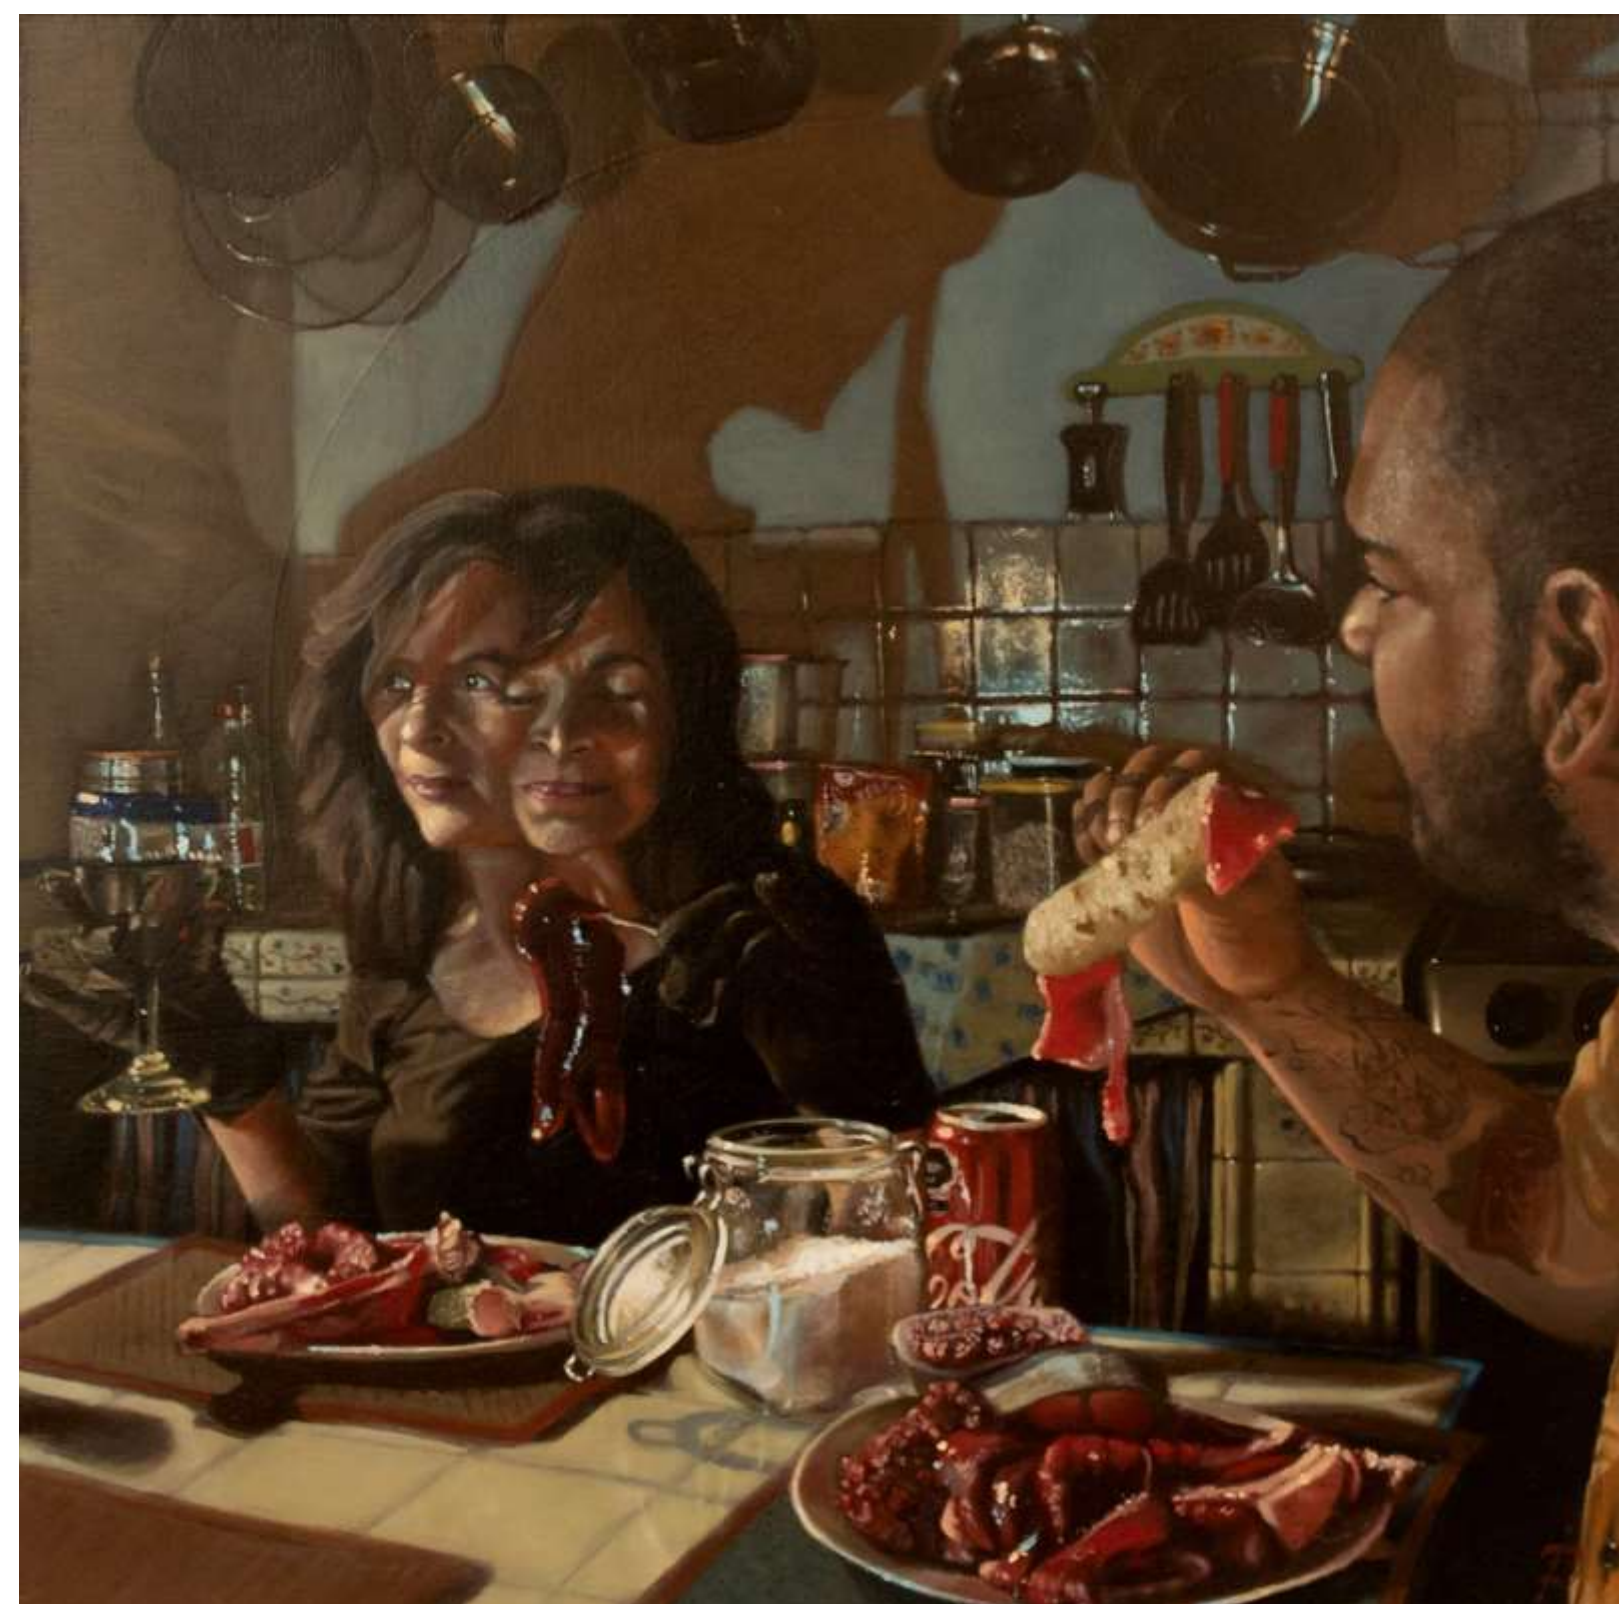

Vicisitud

Francia Sofía

Óleo s/cartón y tela

35 x 45 cm

$42,000 mx

Disonancia cognitiva

Daniel Fermín Zavala

Óleo s/tela s/madera

50 x 50 cm

$25,000 mx