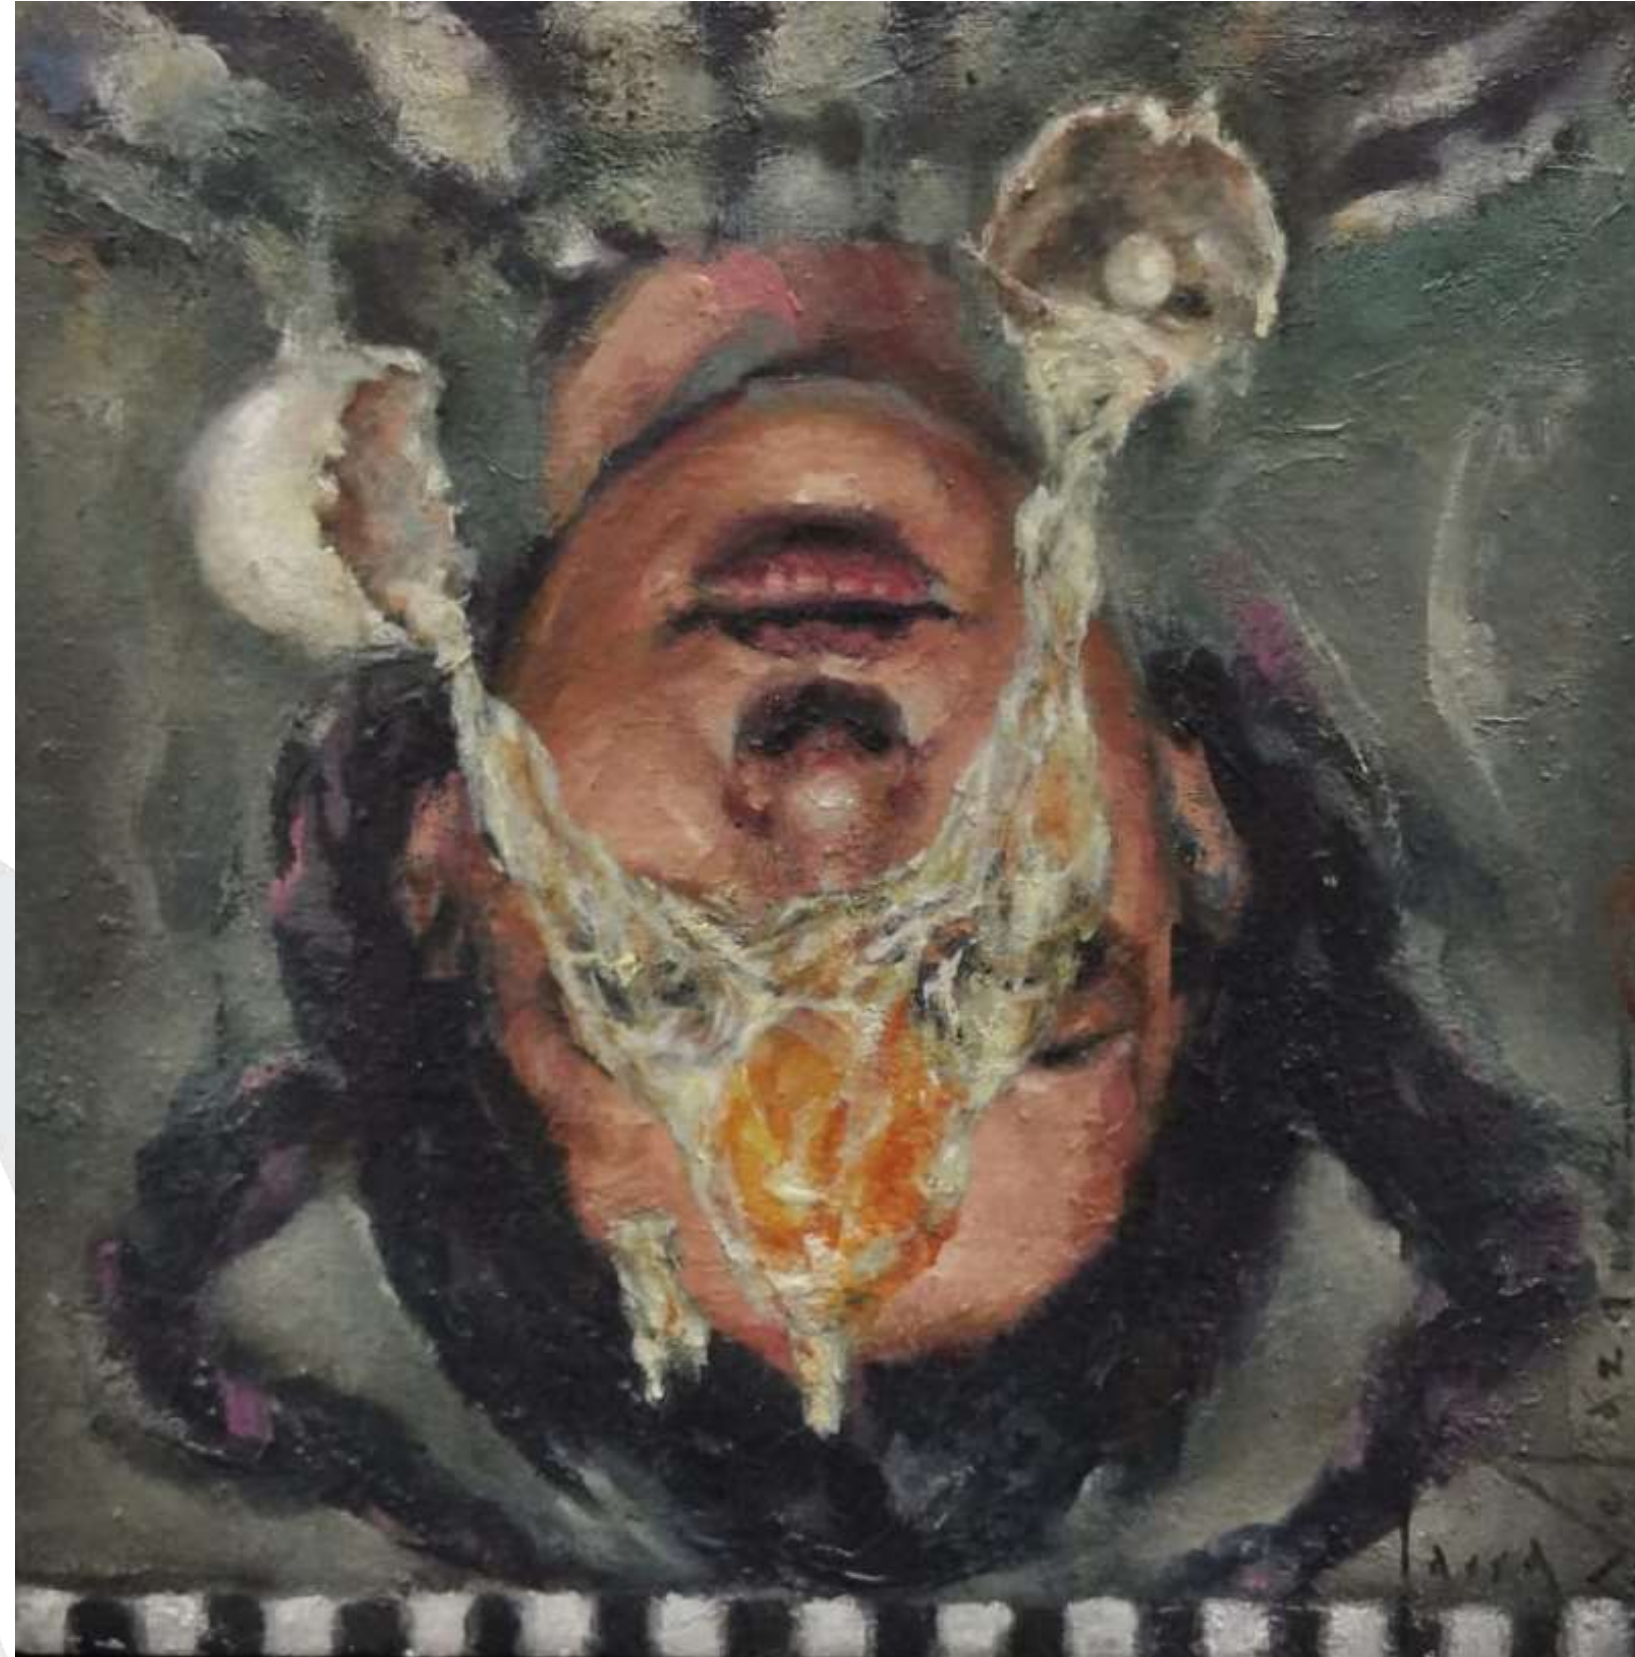

Cura pa'l mal de ojo

Laura Velázquez

Óleo sobre tela

25 x 25 cm

\$15,000 mx

Cura pa'l mal de ojo

Laura Velázquez

Grafito y cintas al alcohol