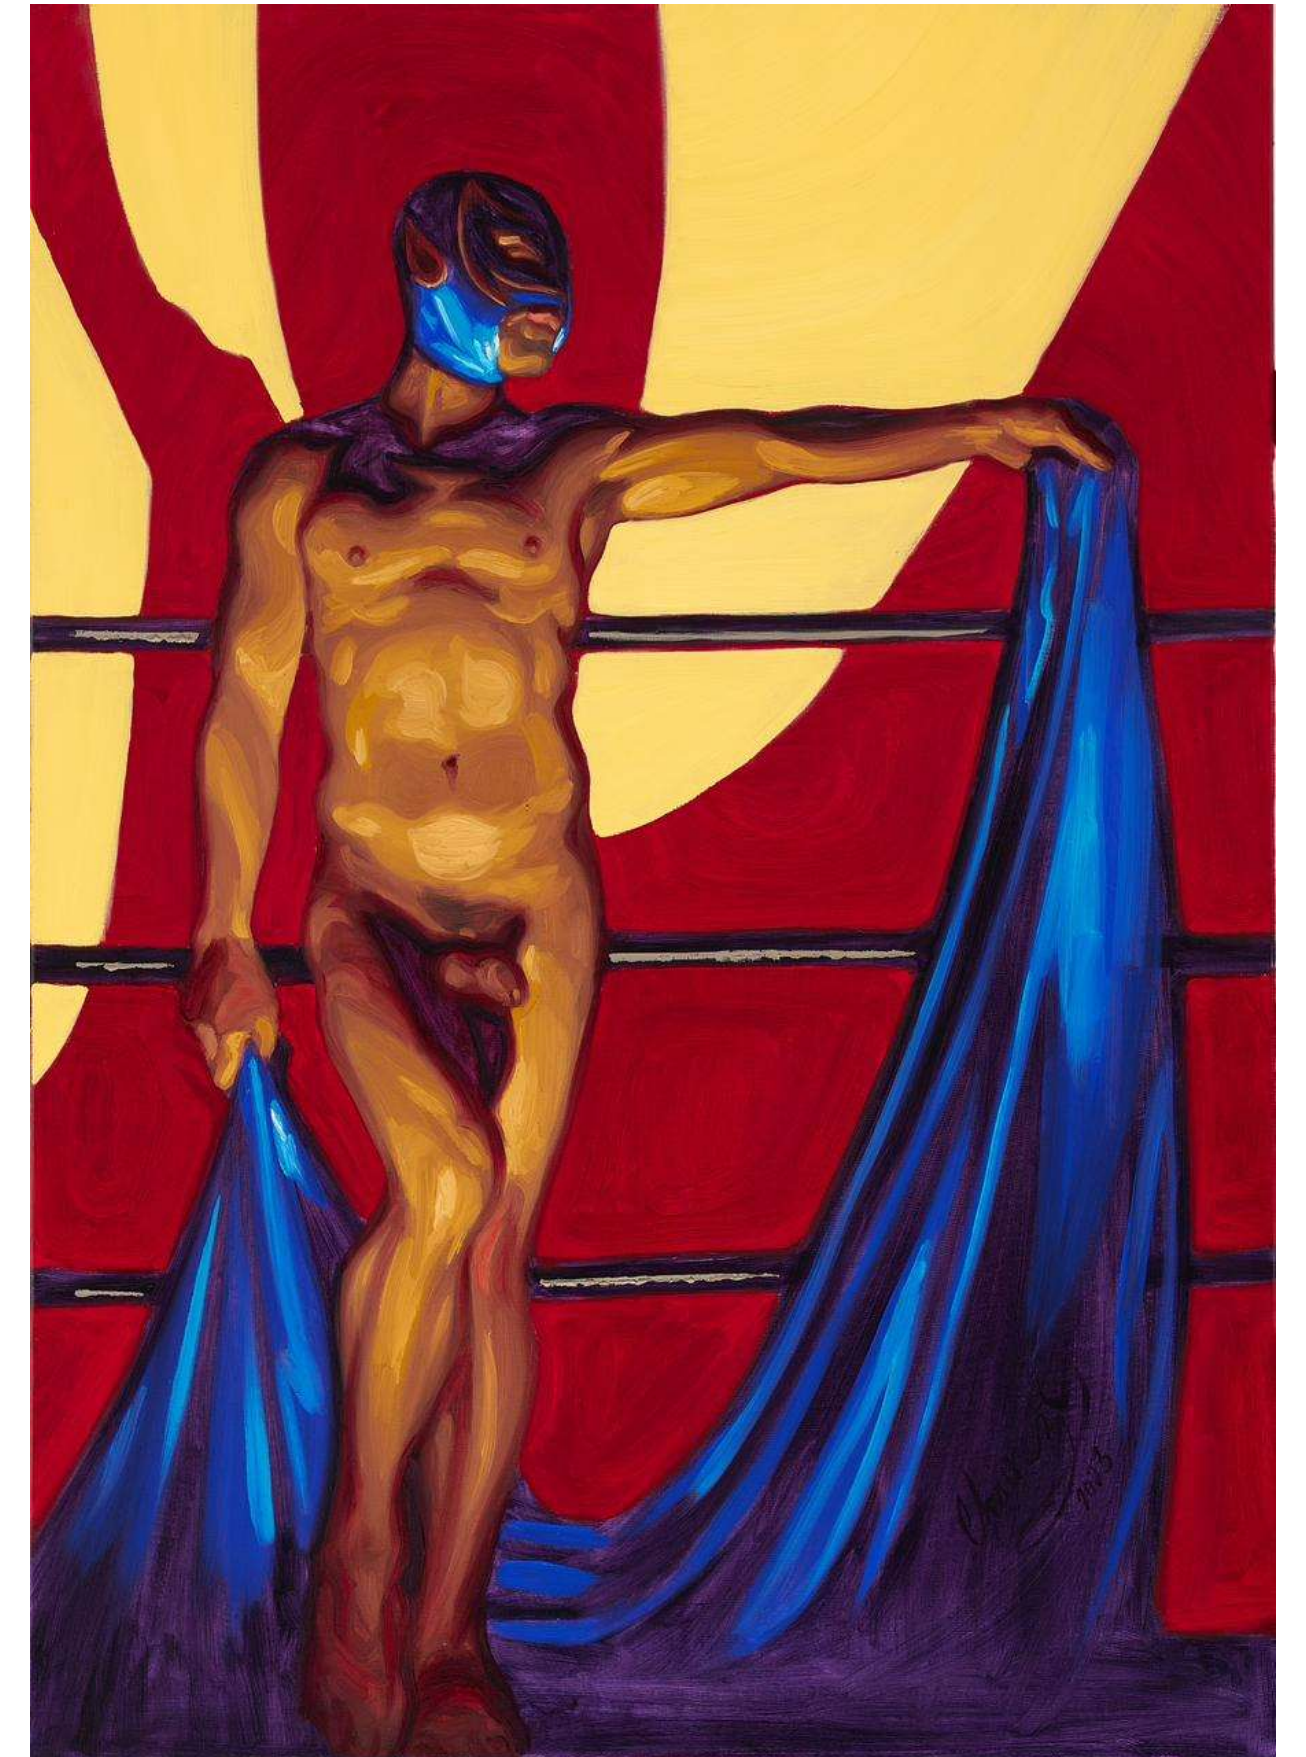

Óleo / lienzo

150 x 100 cm

10,670 usd

El cuadrilatero

Fabián Cháirez

Óleo / lienzo

100 x 70 cm

6,960 usd