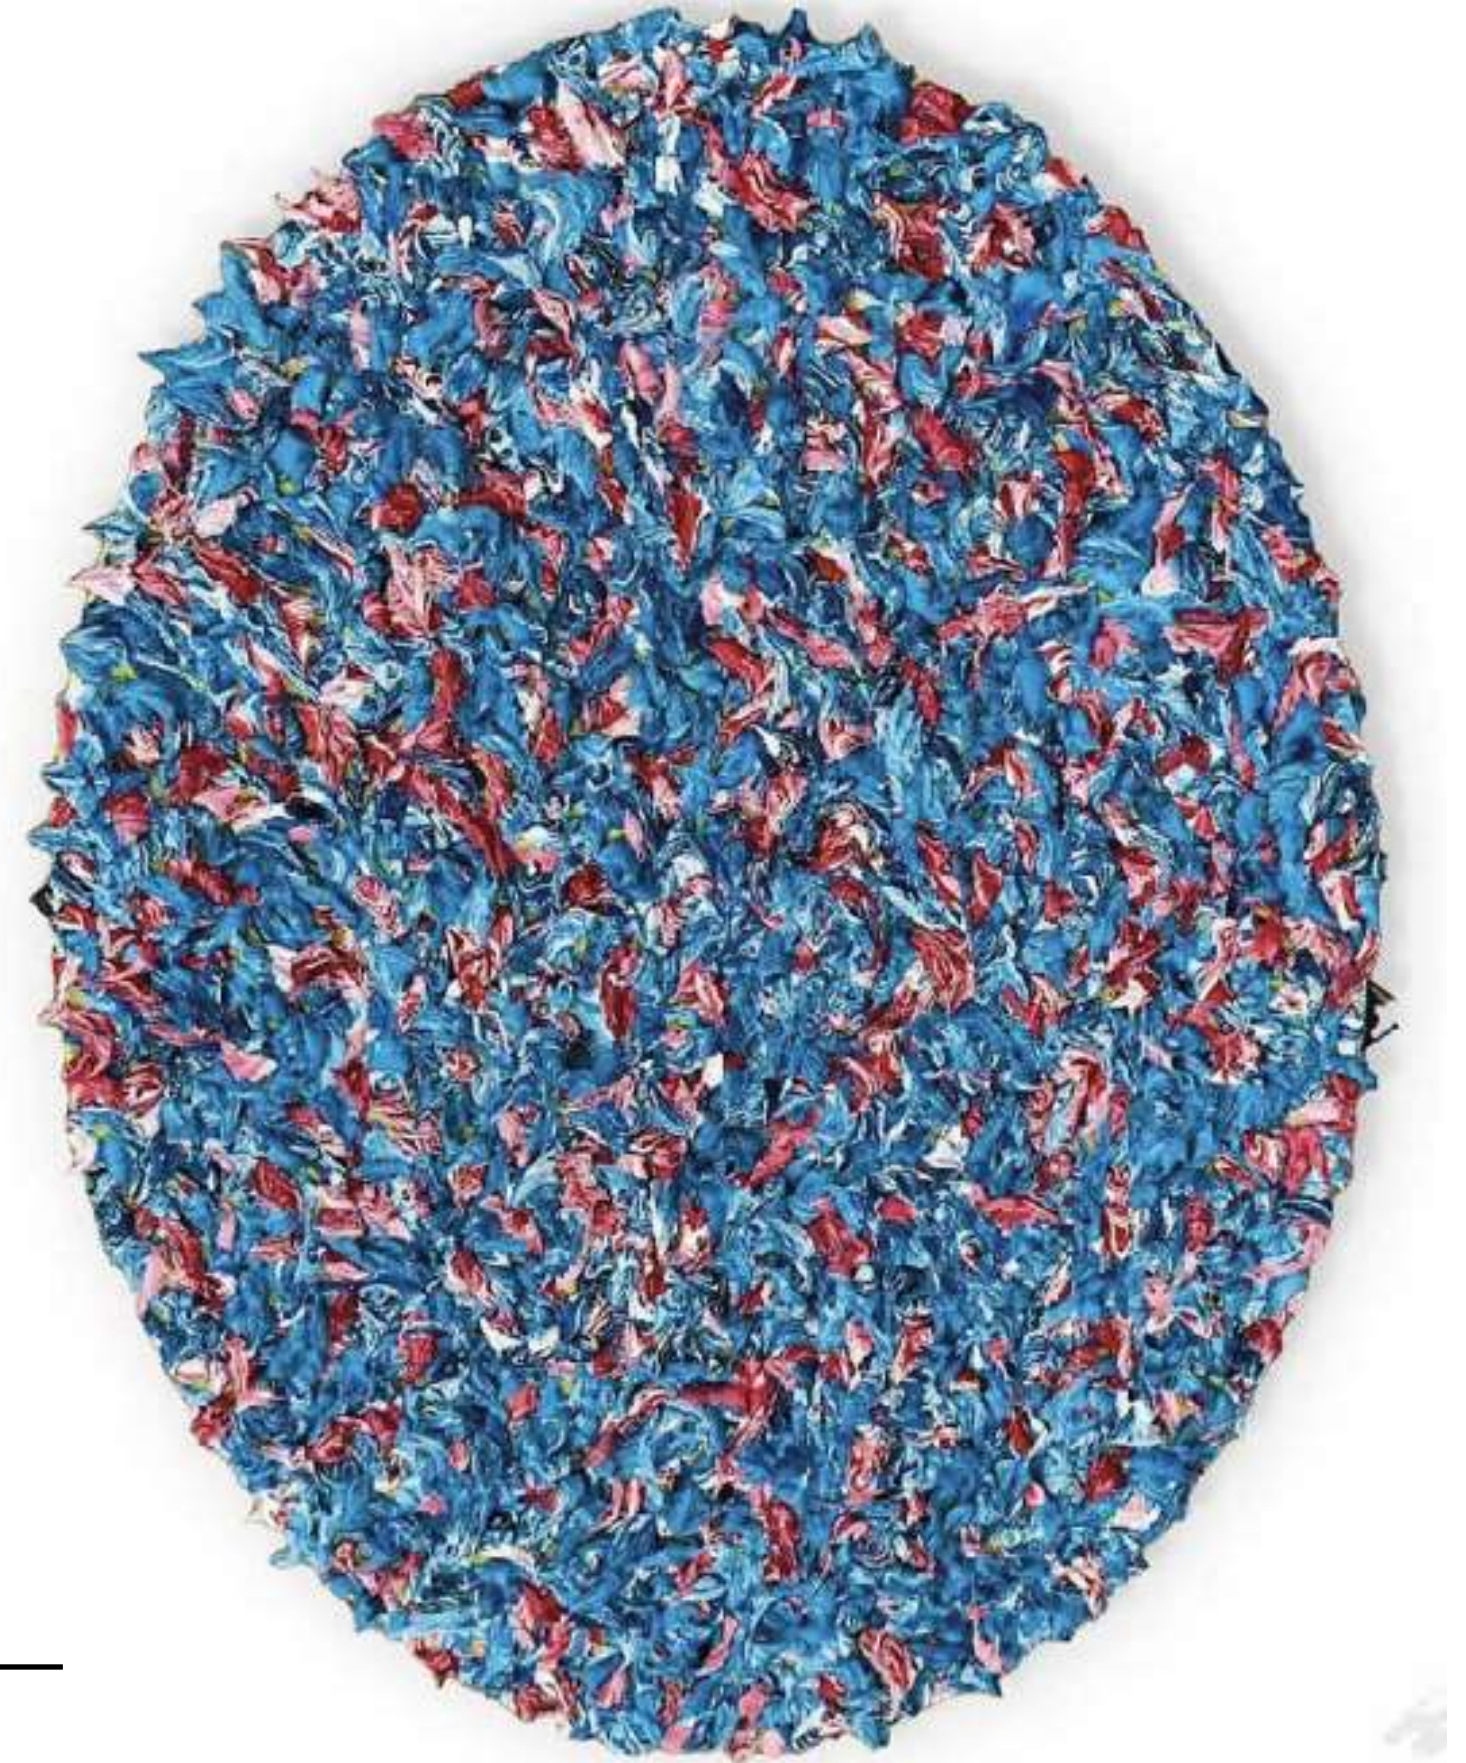

Serie Seditas
Karen Cheirif
Cerámica
Medidas varias
Consultar precio de pieza

Tlacoyos

Edwin Isaí Nava

Lápiz de grafito y lápiz de cera blanco sobre MDF

70 x 50 cm

\$17,500 mx

Goyo

Mouza