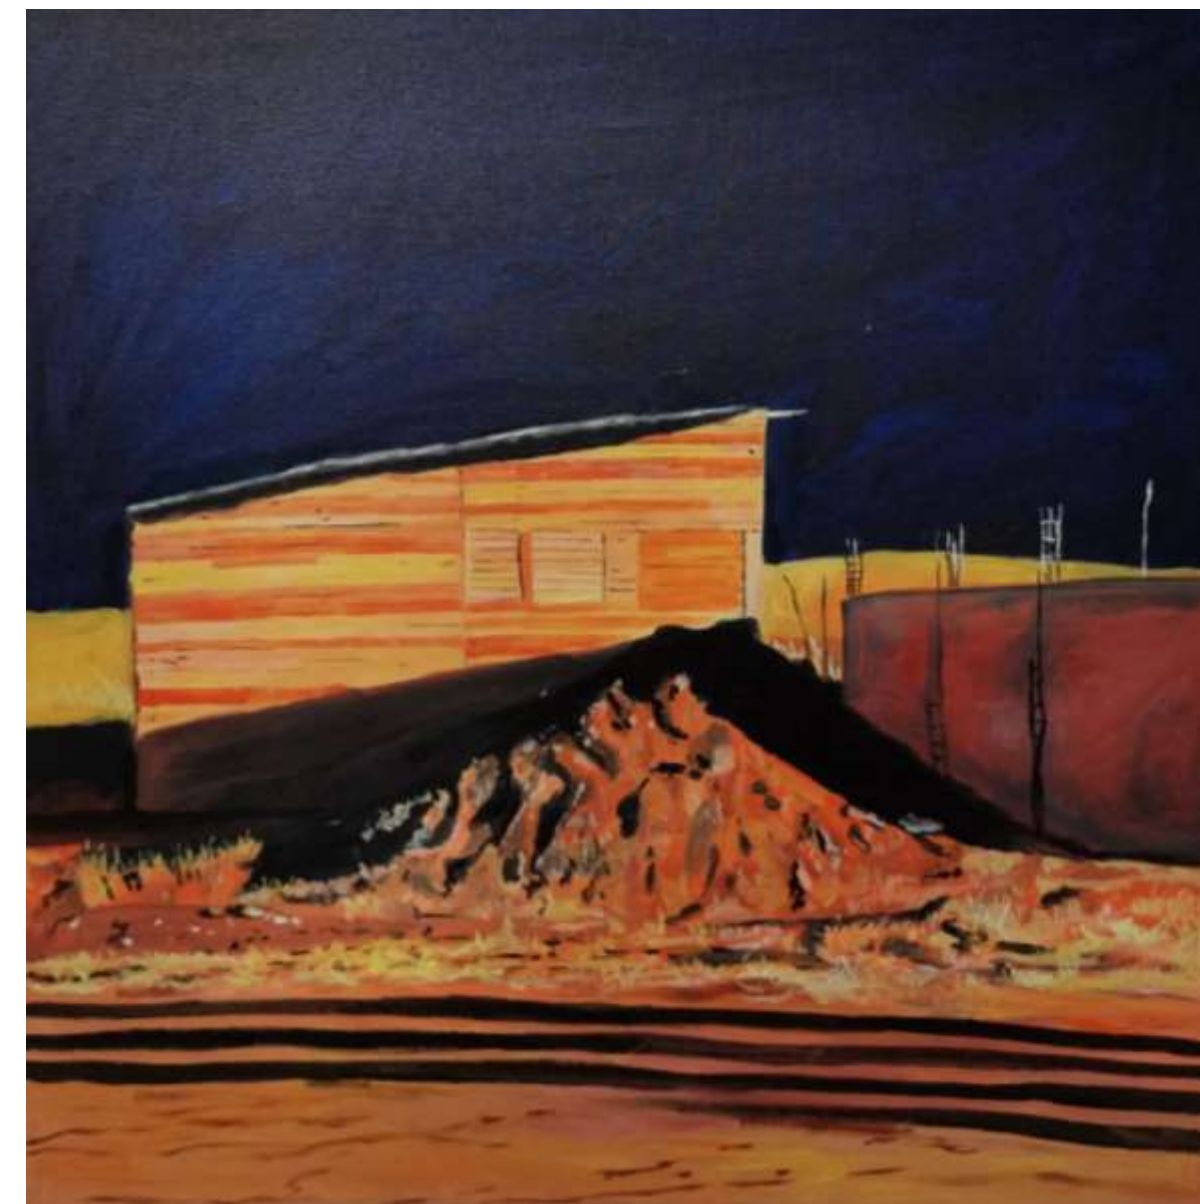

Edson Villareal

Óleo sobre tela

50 x 50 cm

$7,000 mx c/u