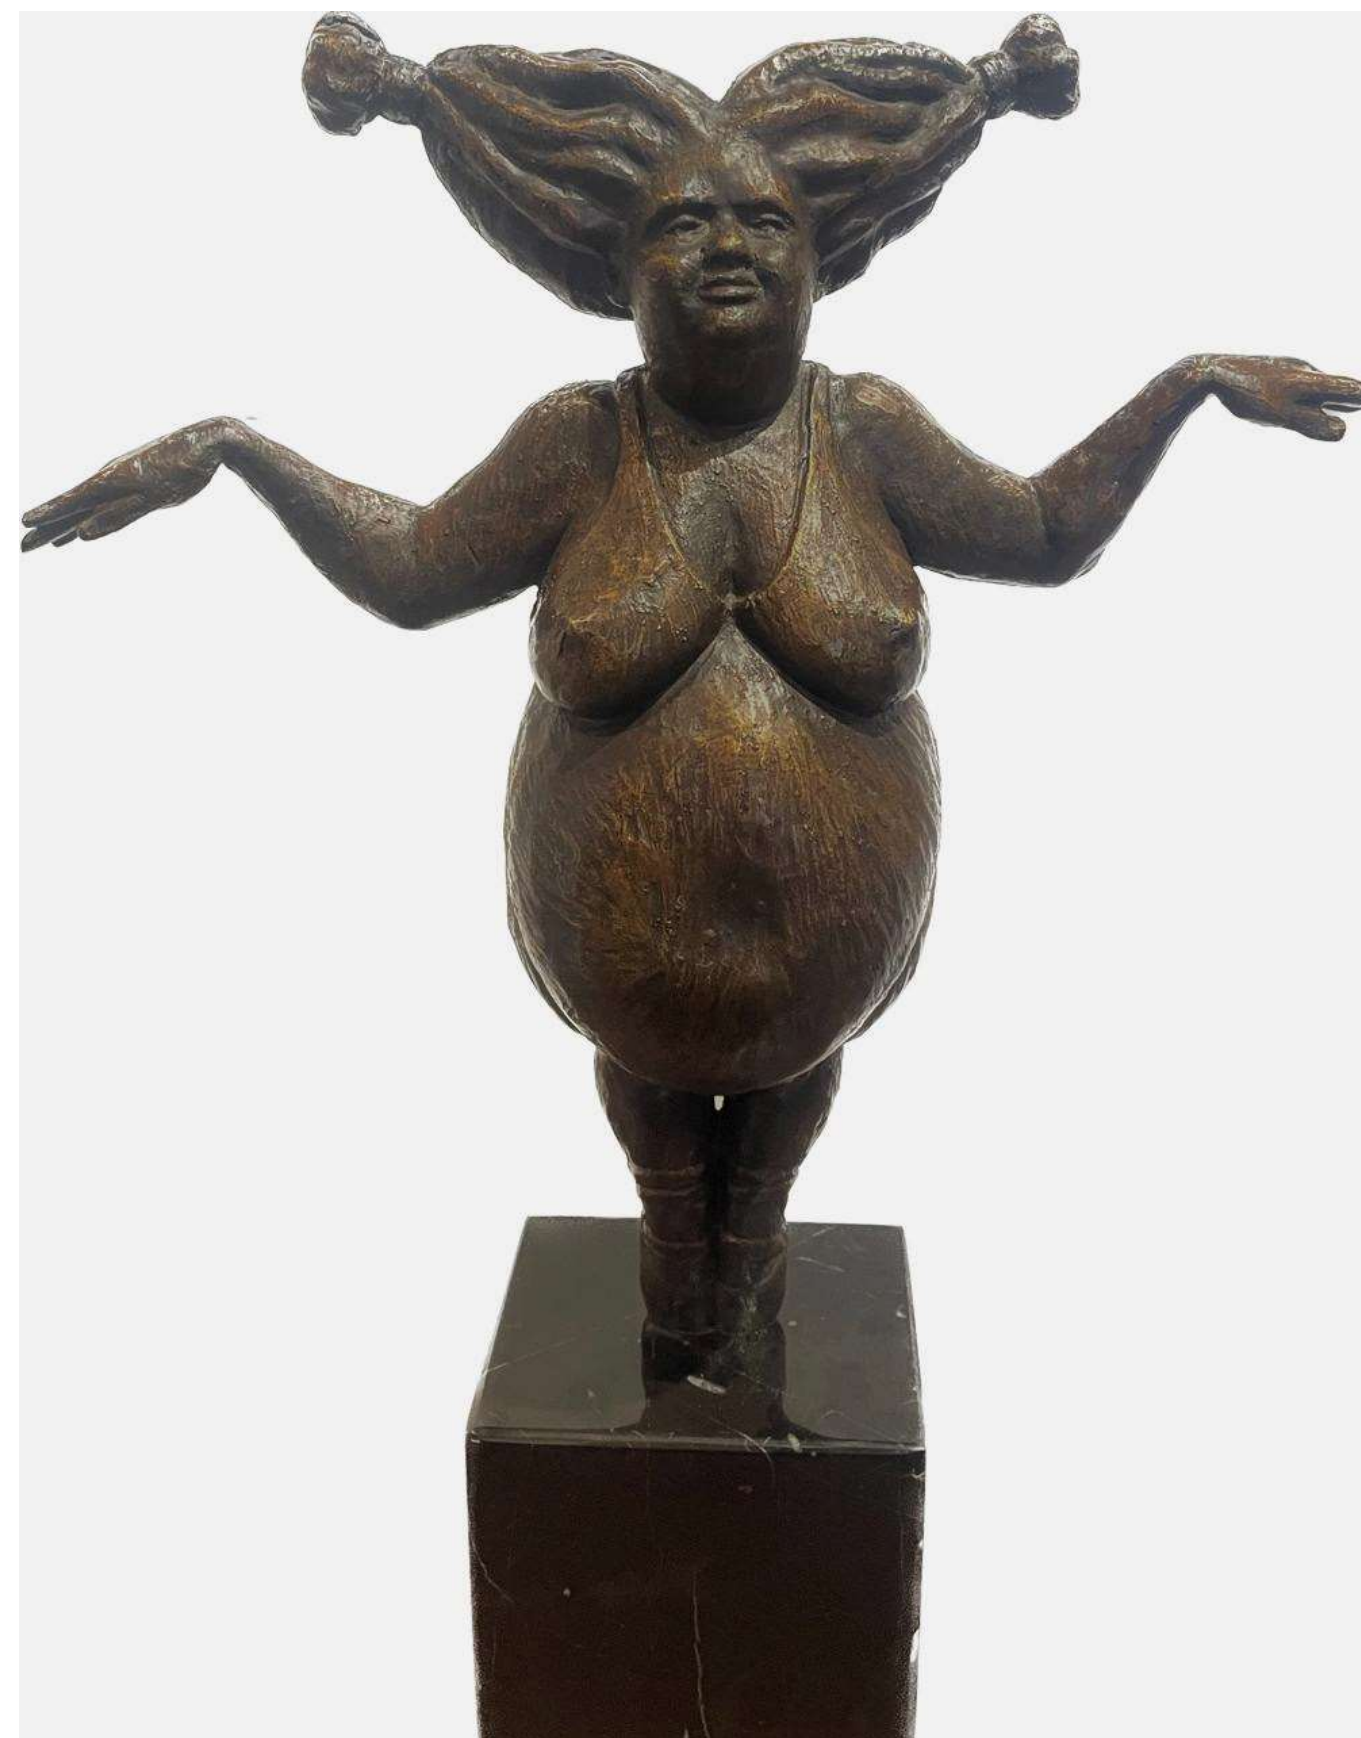

Óleo sobre tela y cenizas de volcán

80 x 60 cm

\$17,000 mx

Cabeza Olmeca
M. Isaías
Yeso patinado
20 x 23 cm
\$4,200 mx

Balarina gorda
Ramlo
Bronce
40 x 32 x 14 cm
\$35,000 mx

2024

AGUAFUERTE
GALERÍA

MÉXICO DESDE EL ARTE