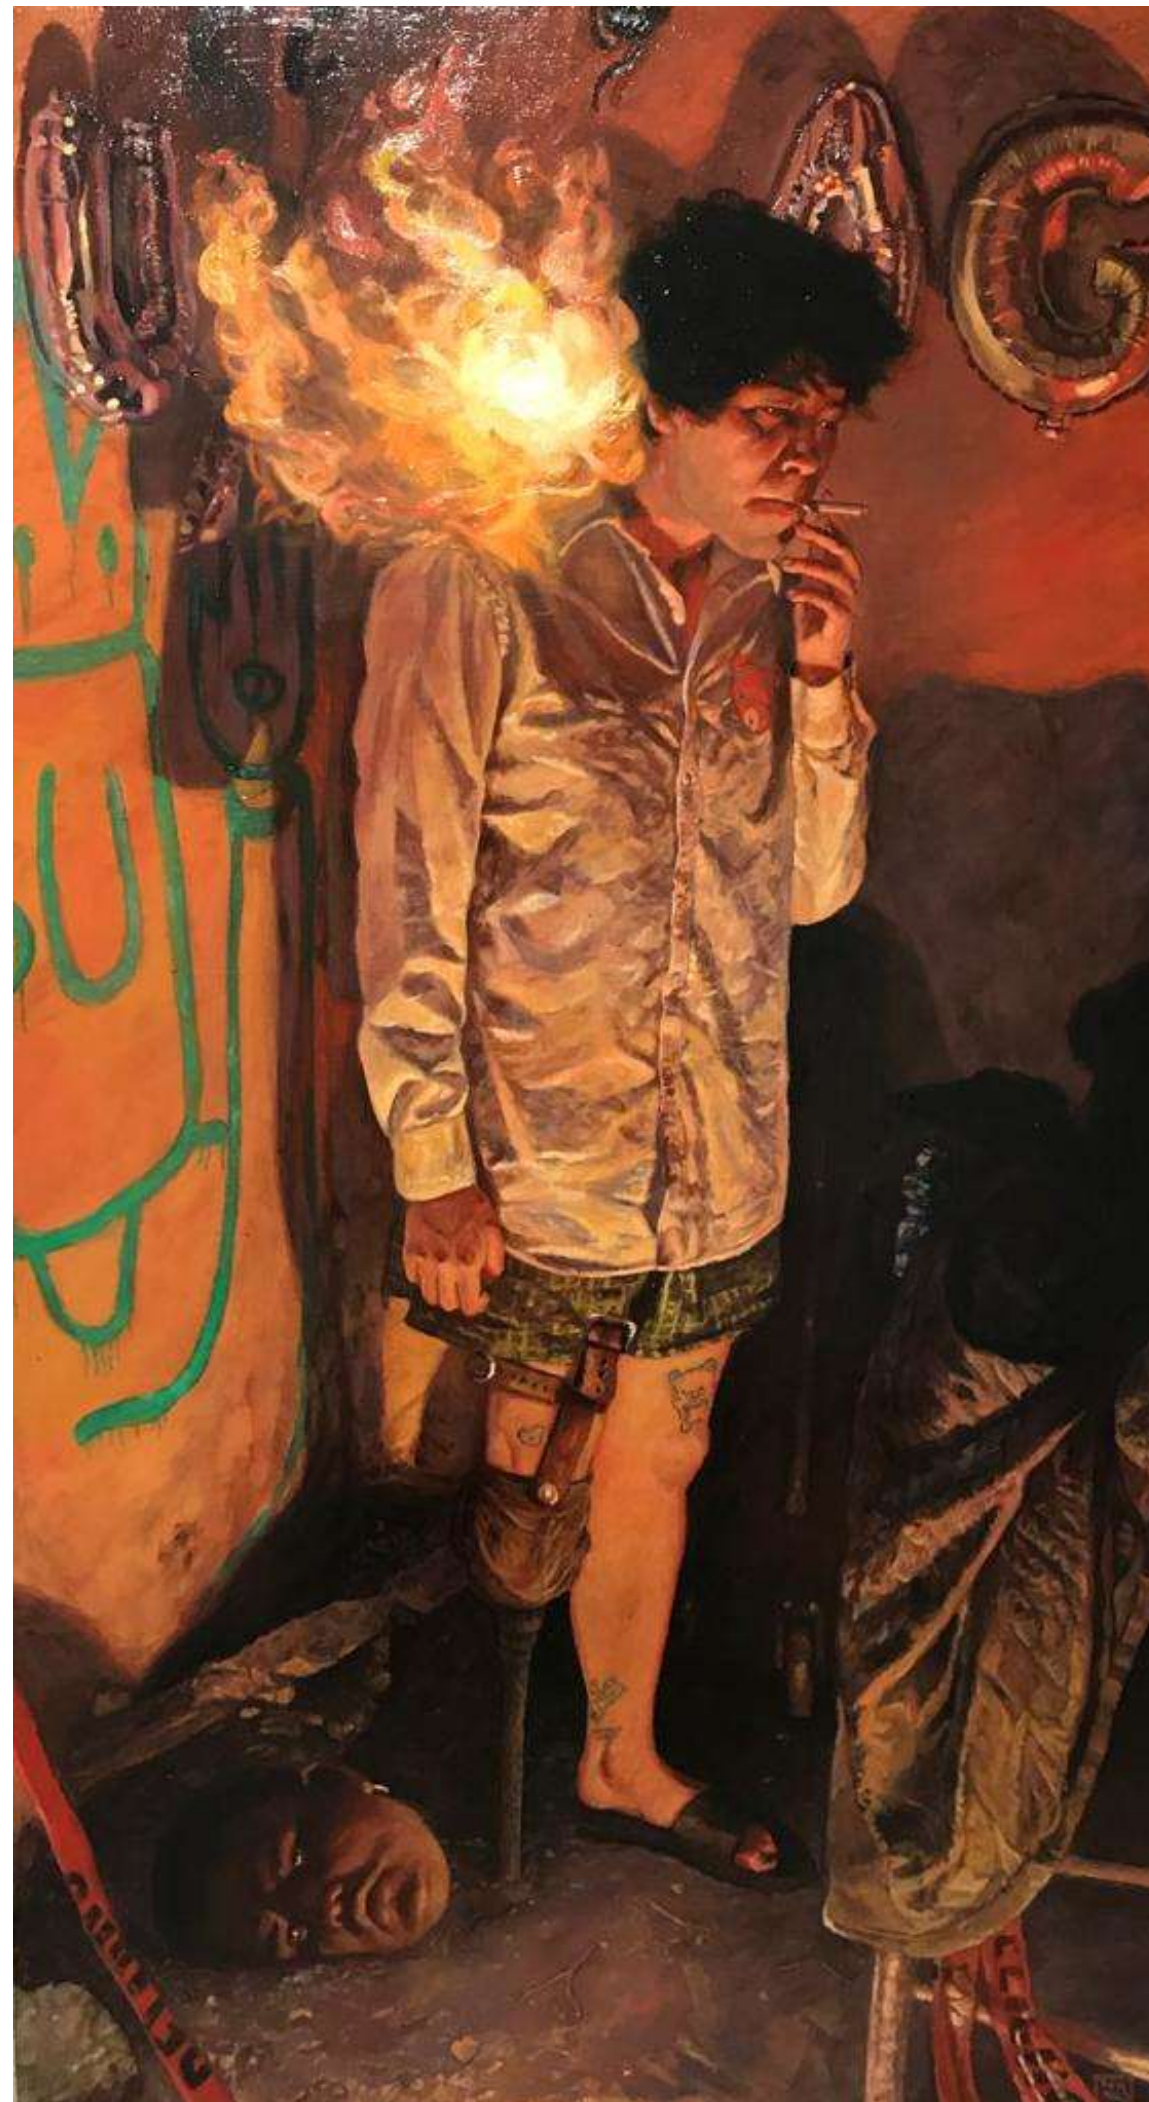

8,000 USD

**Combustión espontánea de
lo absurdo que es el trabajo**

Haniel Fonseca

Óleo sobre madera

120 x 66 cm

\$28,000 mx

La boda morada

Chiang Pei Shan

Óleo sobre tela

80 x 150 cm

\$70,000 mx

Pirata navegando
Cristóbal Montoya

Mixta s/papel
30.5 x 45.7 cm
\$6,500 mx

Seductora parsimonia

Cristobal Montoya

Acrílico sobre madera
82 x 92 cm
\$15,000 mx