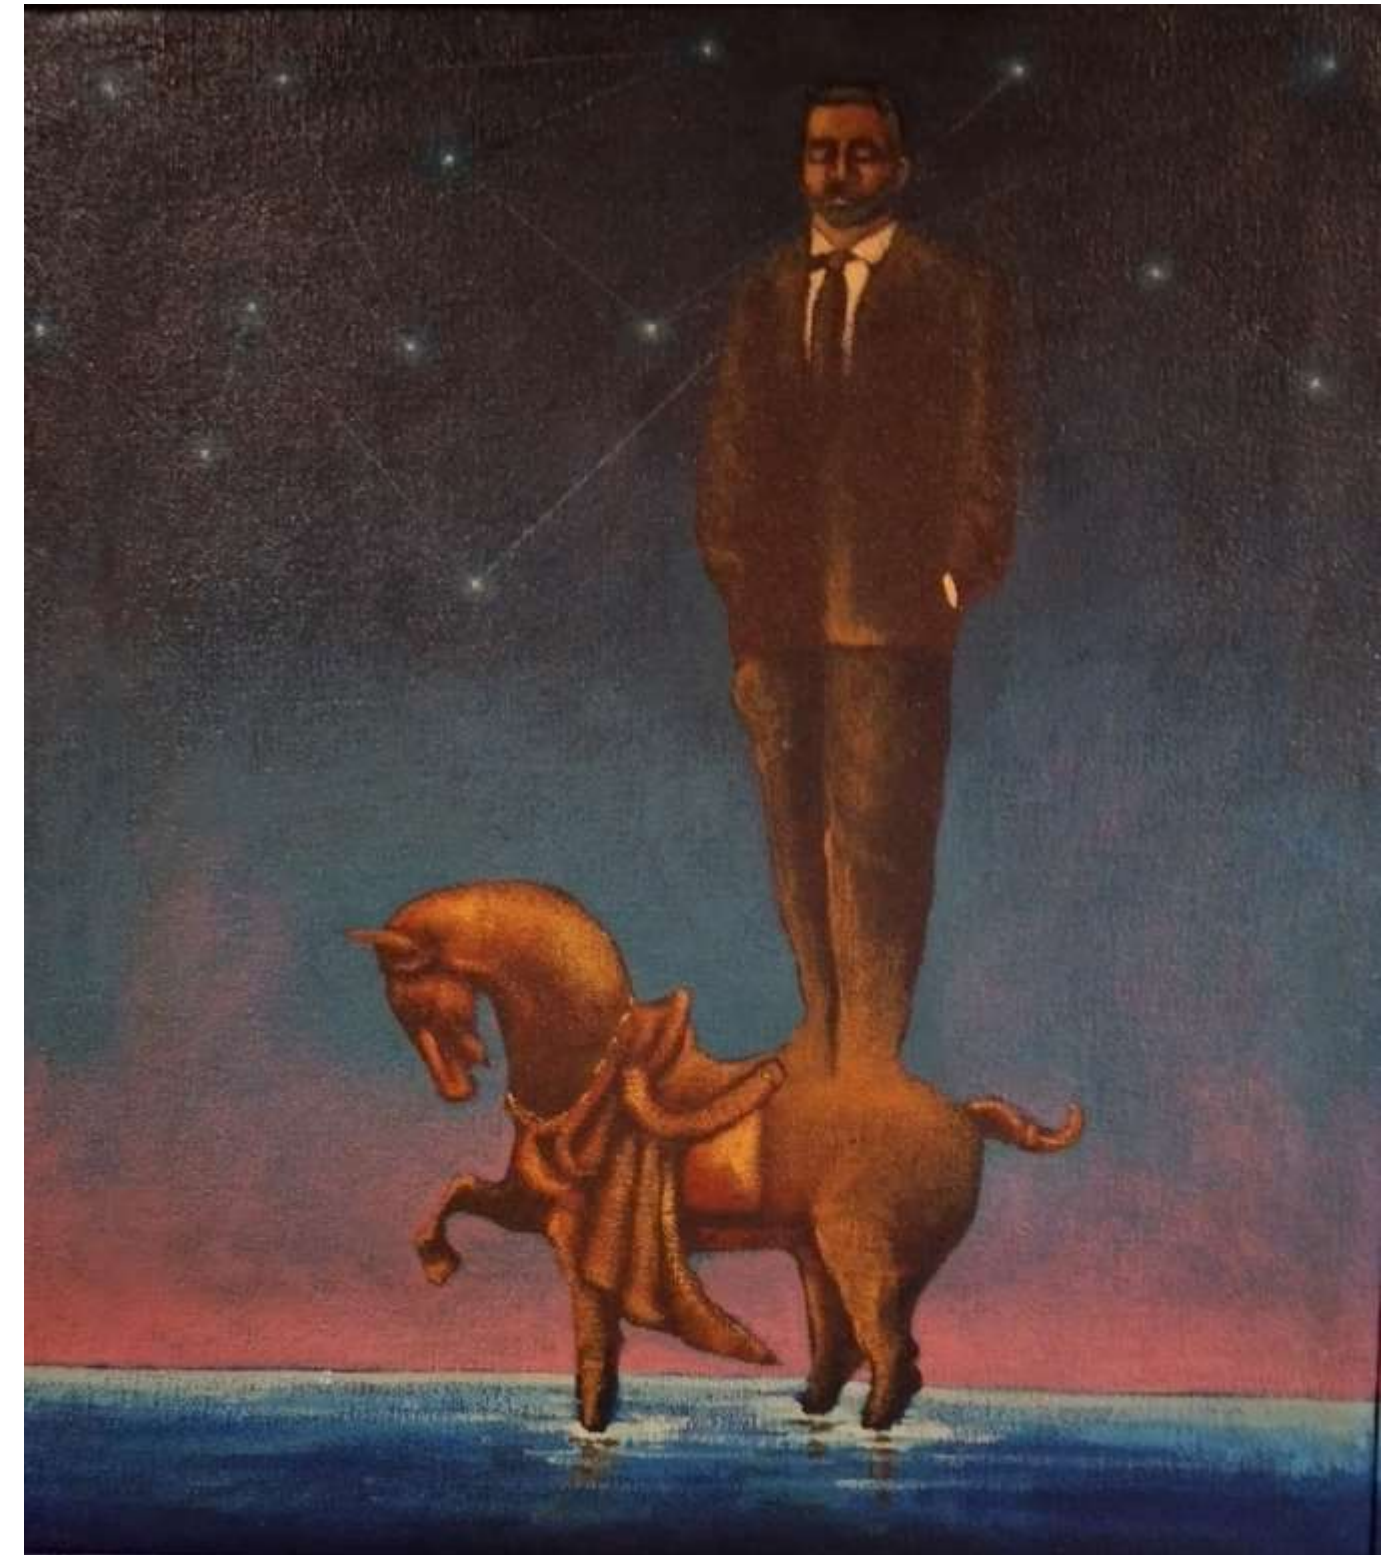

38 x 43 cm

\$18,000 mx

**Hombre que
cabalga en el mar**

Carlos Jaurena

Óleo sobre tela

38 x 43 cm

\$18,000 mx

Sin título