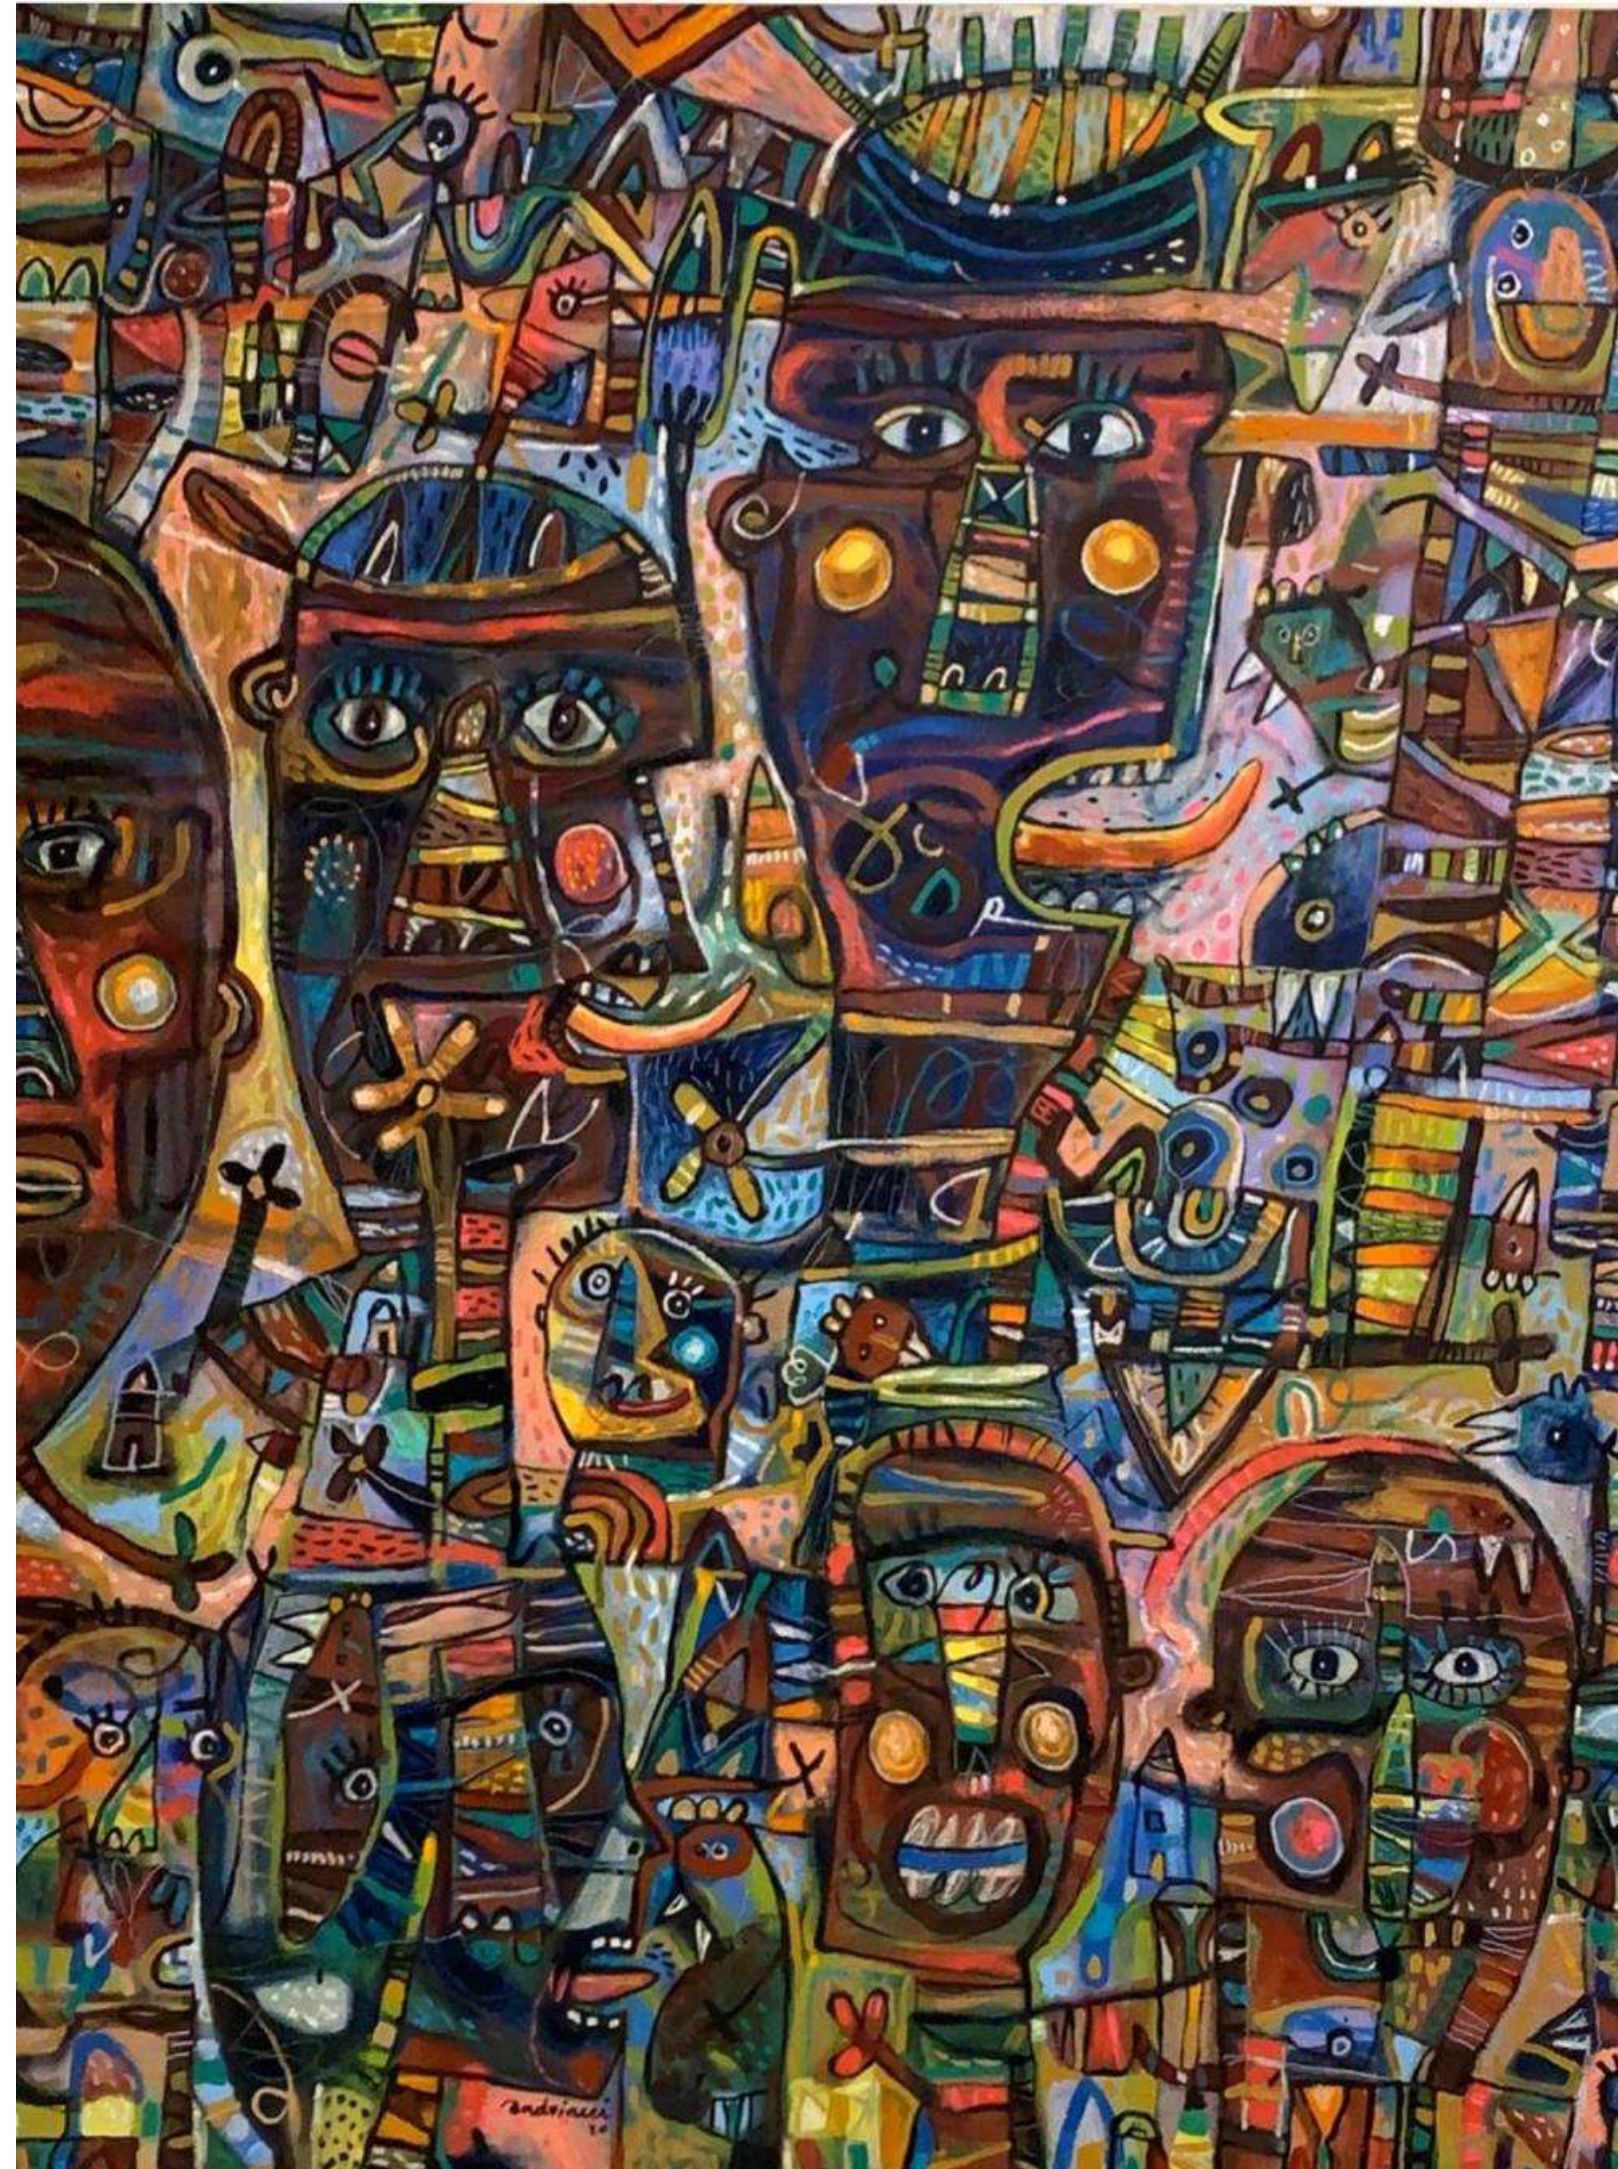

15 ANIVERSARIO

VALQUIRICO - CDMX - TEQUISQUIAPAN

CATÁLOGO DE OBRA

2020

EVOLUCIÓN 15 - EXPO

03.11 / 07.12

MACOTELA , LEONARDO NIERMAN, NAHUM B. ZENIL,
JAZZAMOART, FLOR MINOR, FERNANDO ANDRIACCI,
ELOY TARCISIO, FABIÁN CHÁIREZ, PABLO MAIRE,
FRANCESCA DALLA BENETTA, HÉCTOR MASSIEL,
MARIO NAVARRO, CRISTÓBAL MONTOYA, HANIEL
FONSECA, JORGE RAMLO, FERNANDO CID, TLAGUILO
MESTIZO, CECILIA DE LIMA, MARCELO CALVILLO,
NIZAAC VALLEJO, PAMELA ZUBILLAGA, JAIME LAVÍN,
ROCIO CABALLERO, RICANREMO,

**Chingue a su madre la
pintura ¡Viva la pintura!**

Jazzamoart

Óleo sobre tela

60 x 80 cm

6,000 usd

Pareja de exploradores
Fernando Andriacci

Óleo sobre tela
80 x 100 cm
\$125,000 mx

Encrucijada
Rocío Caballero
Mixta sobre tela
90 x 150 cm
\$165,000 mx

Desnudo enmascarado

Fabián Cháirez

Óleo sobre tela

50 x 40 cm

2,200 usd

Transverberación, 2020

Fabián Cháirez

Bronce