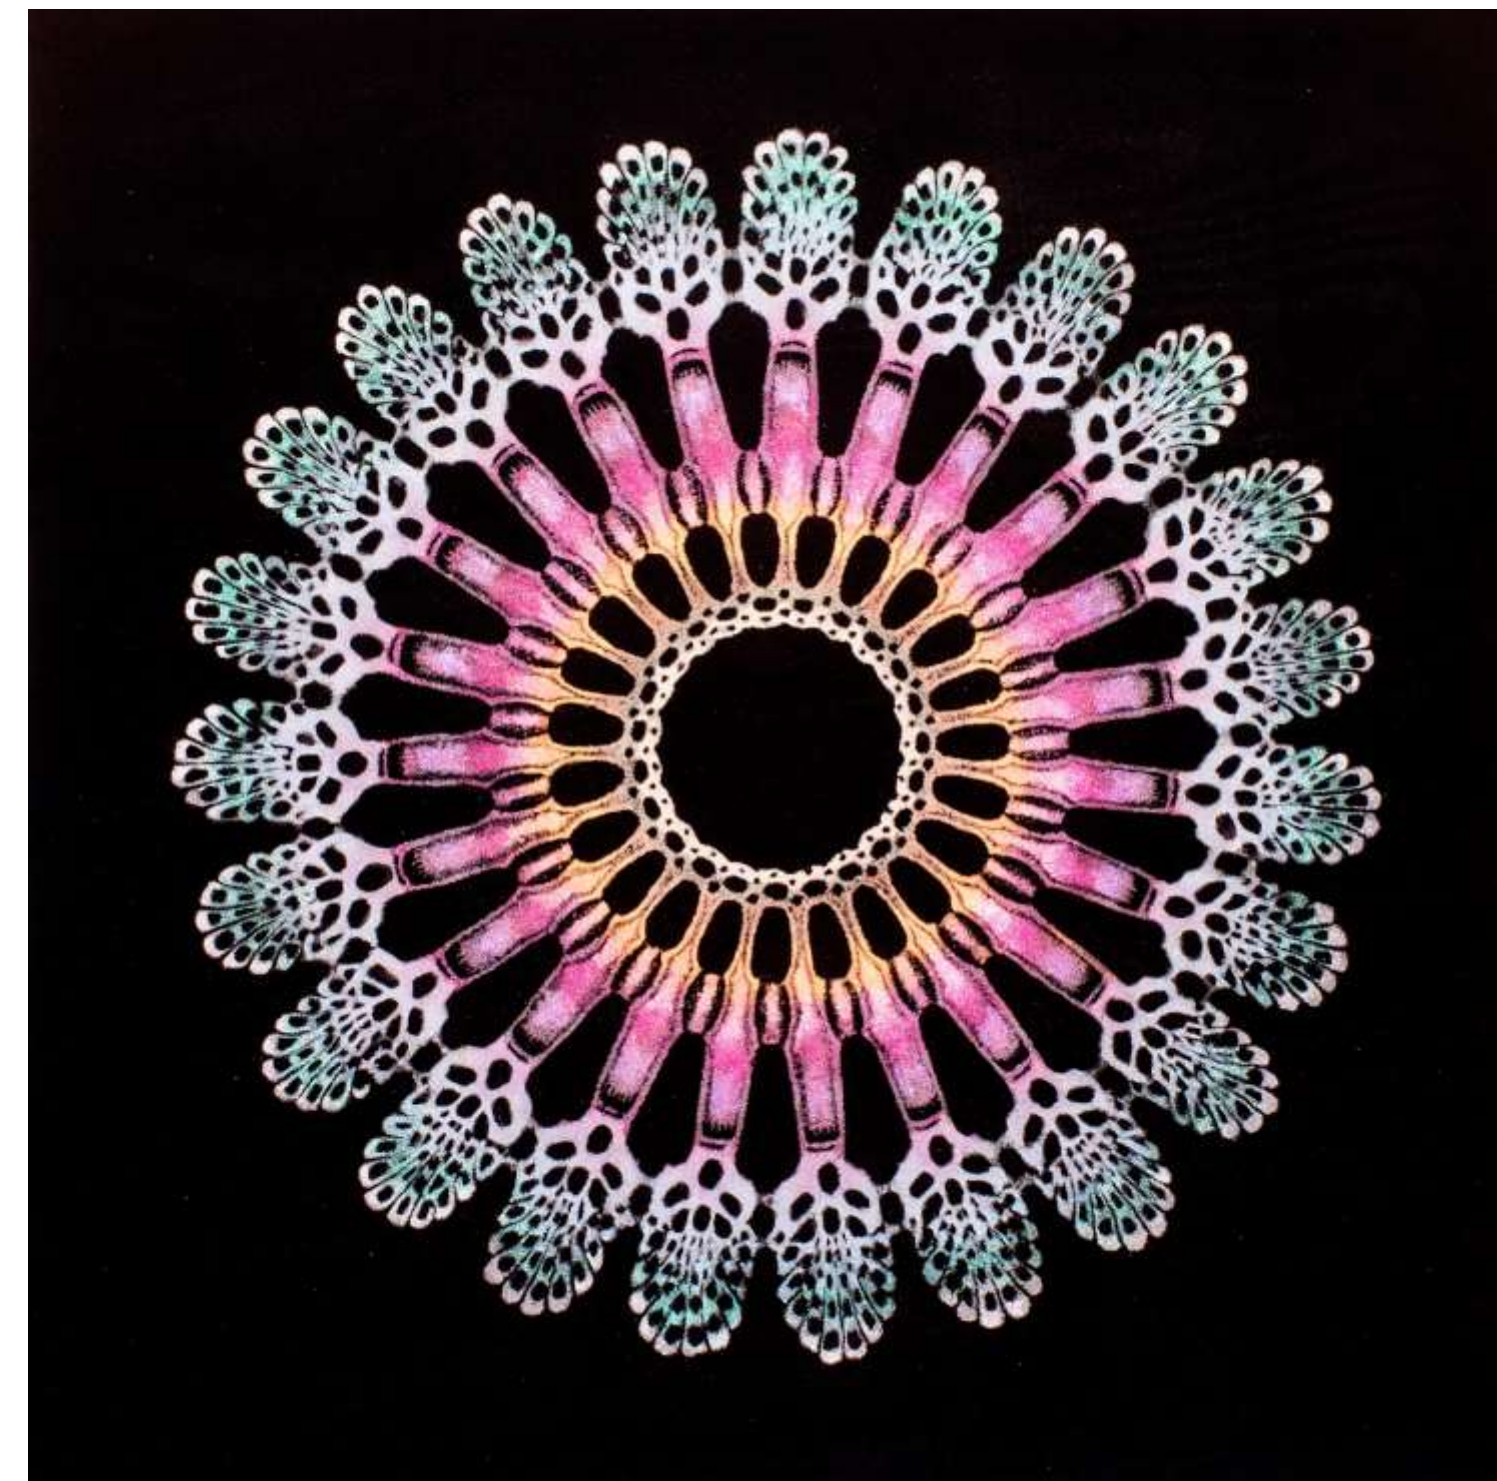

Consciencia cósmica

Kylla Piqueras

Mixta sobre terciopelo

110 x 110 cm

8,000 USD

Corazón compasivo

Kylla Piqueras

Mixta sobre terciopelo

110 x 110 cm

8,000 USD