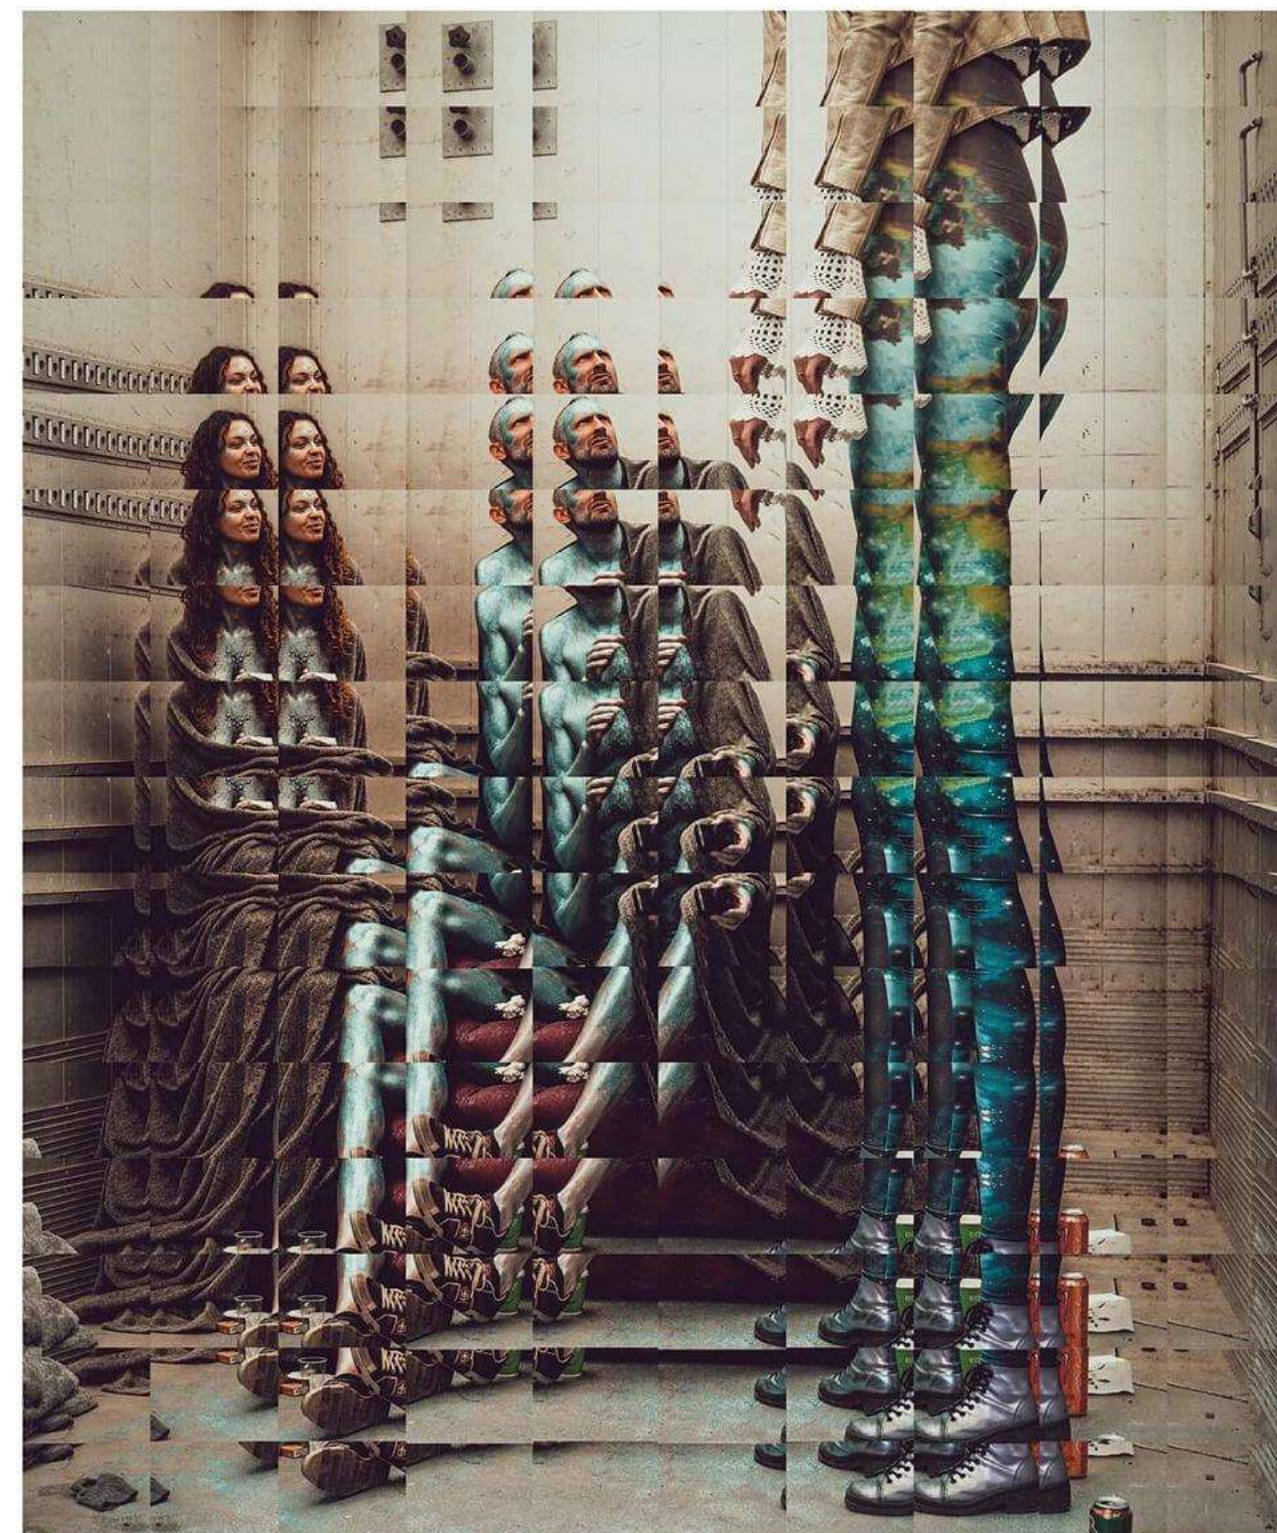

Fuentes

Eskalante

Collage fotográfico imp. papel metálico

81 x 84 cm

$7,800 mx

Revolución

Eskalante

Collage fotográfico imp. papel metálico

87 x 84 cm

$8,800 mx