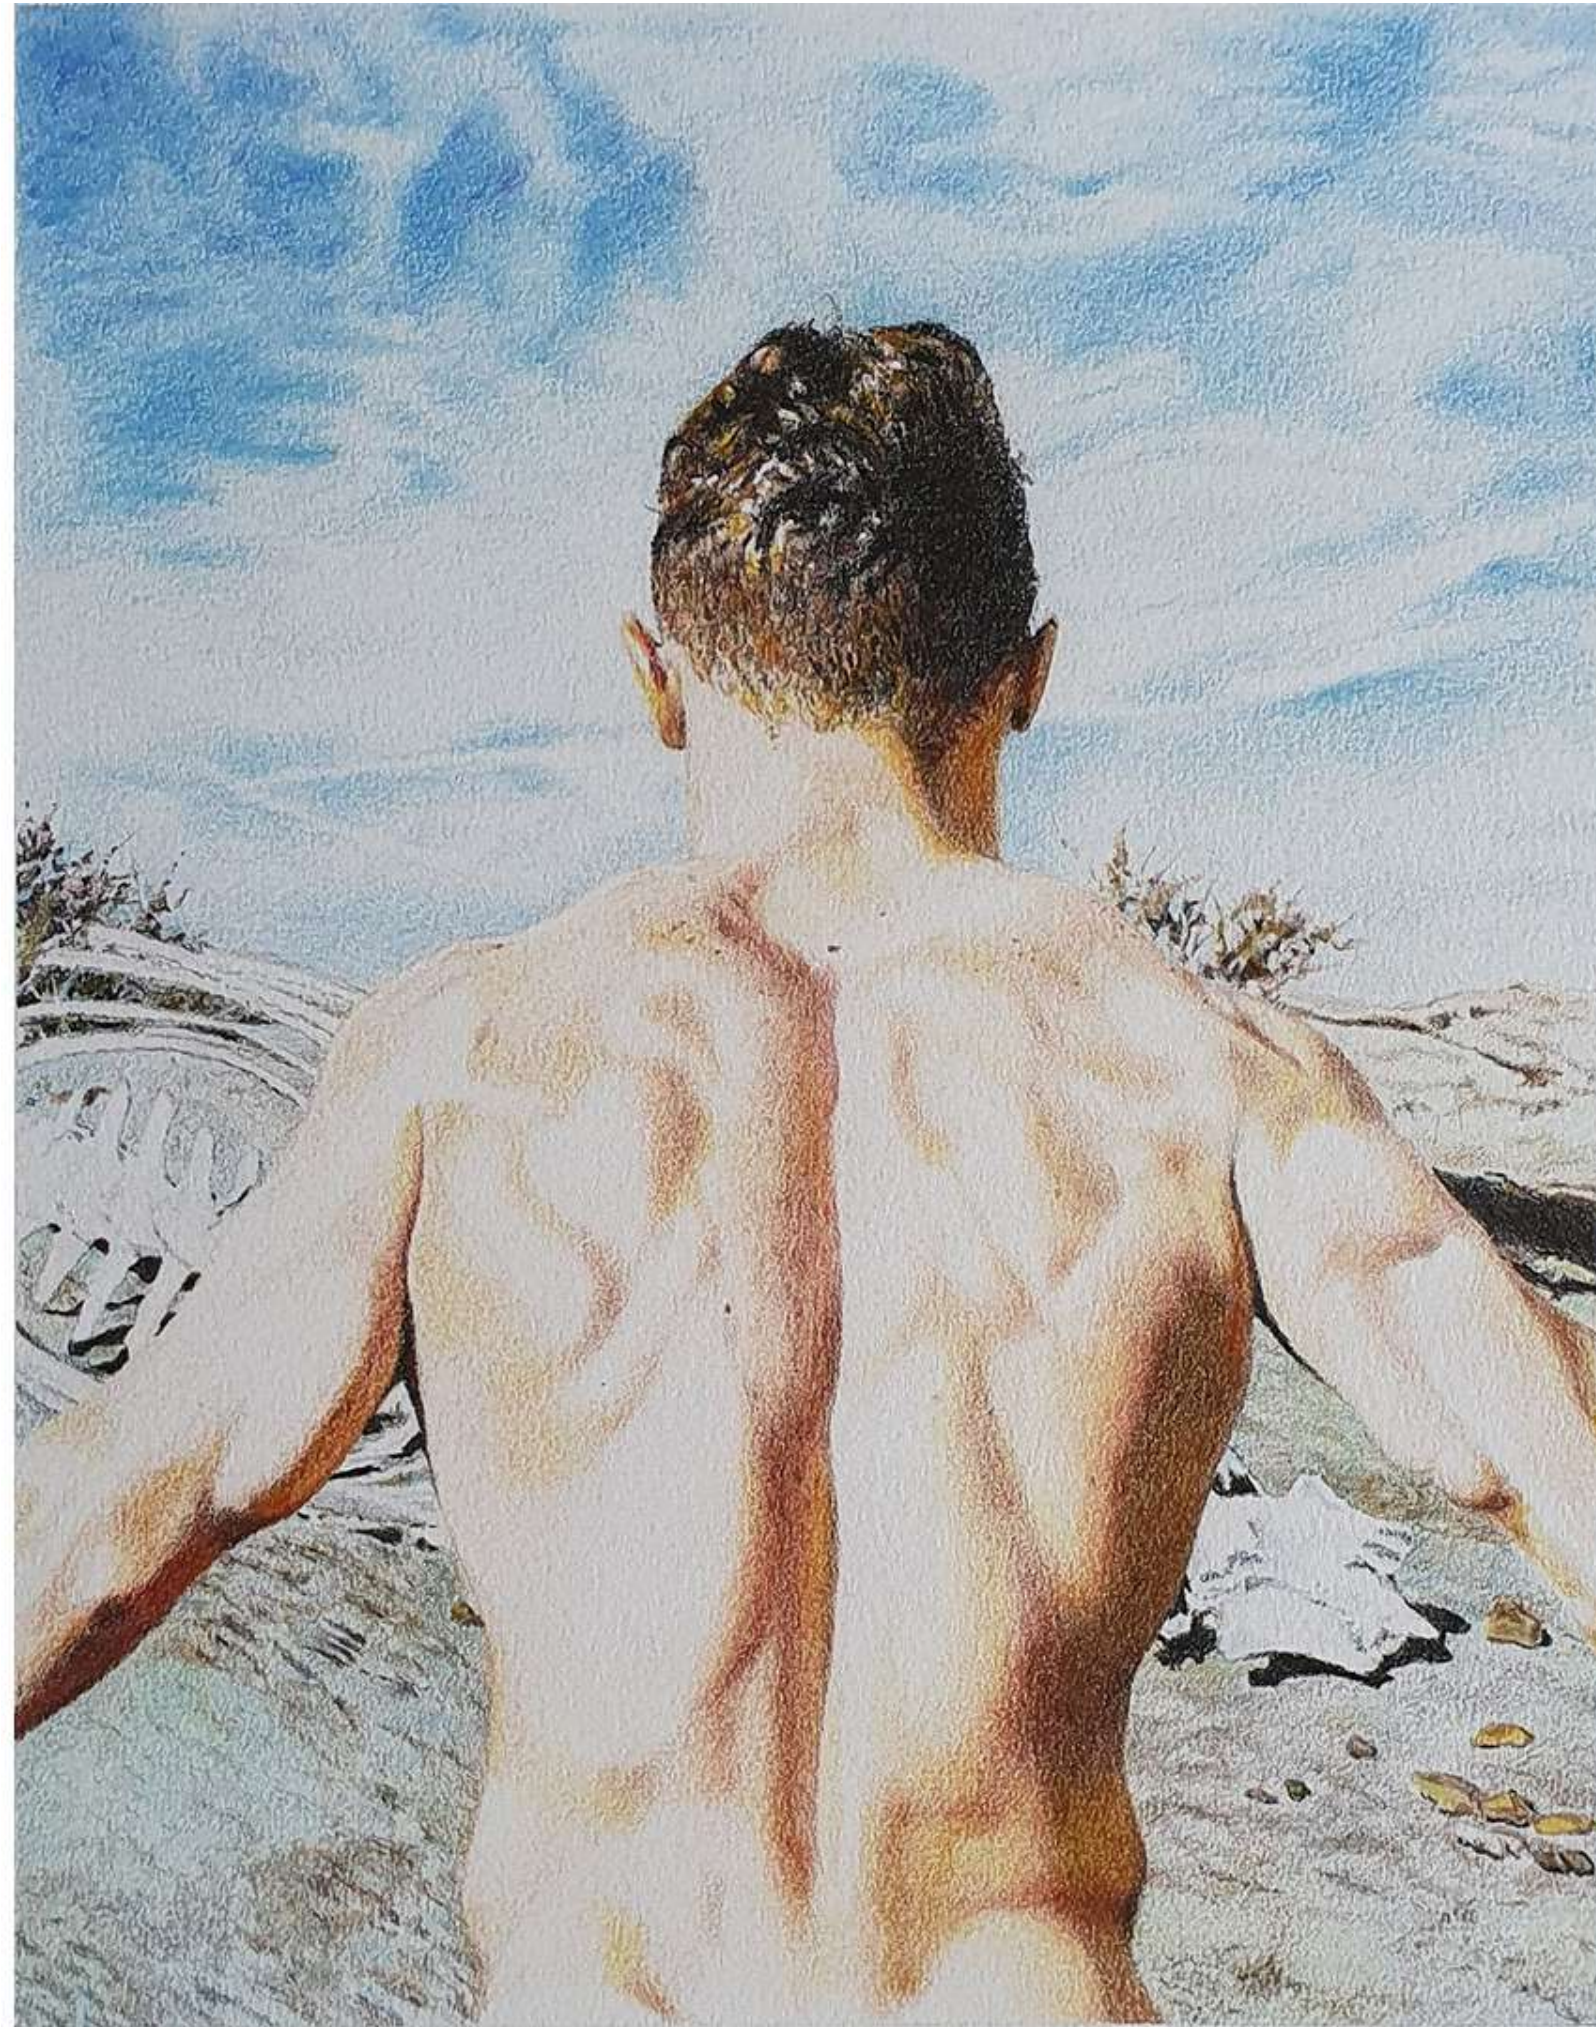

Still life

César Carrión

Polychromos sobre papel

18 x 22 cm

$5,850 mx