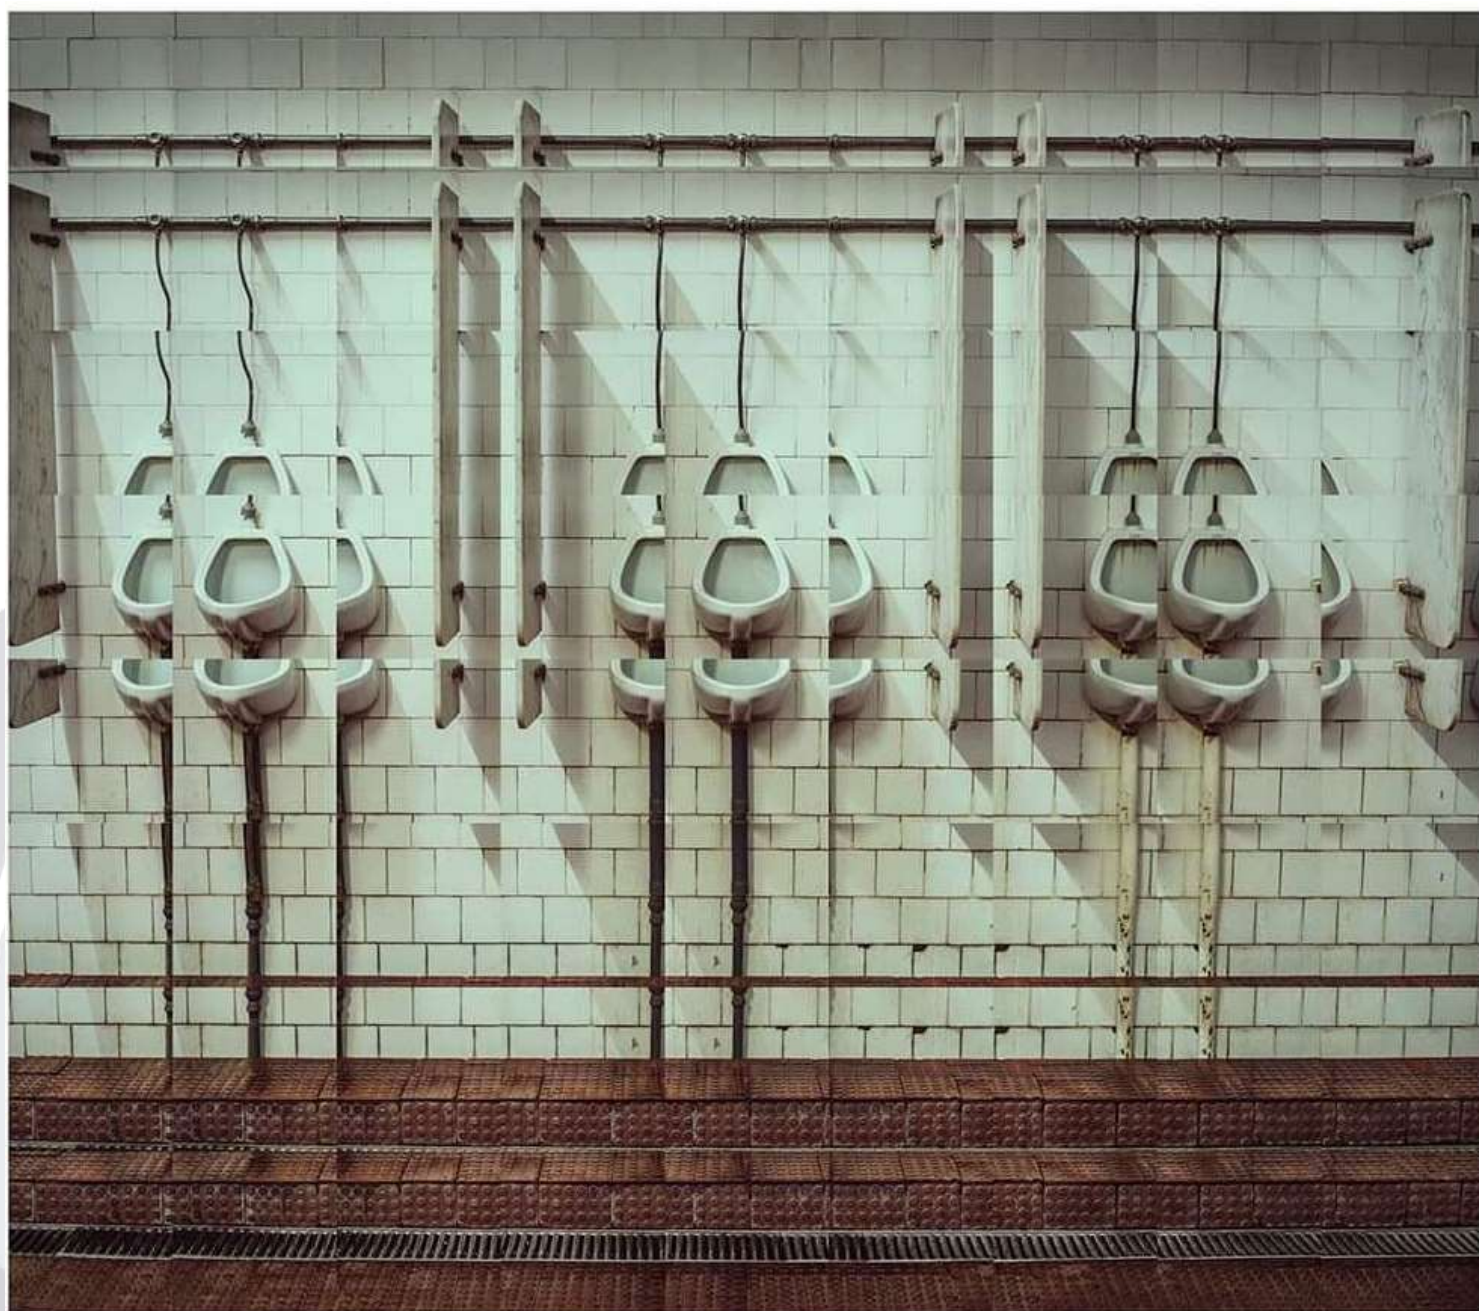

Fuentes

Eskalante

Collage fotográfico imp. papel metálico

81 x 84 cm

$7,800 mx

Revolución

Eskalante

Collage fotográfico imp. papel metálico

87 x 84 cm

$8,800 mx