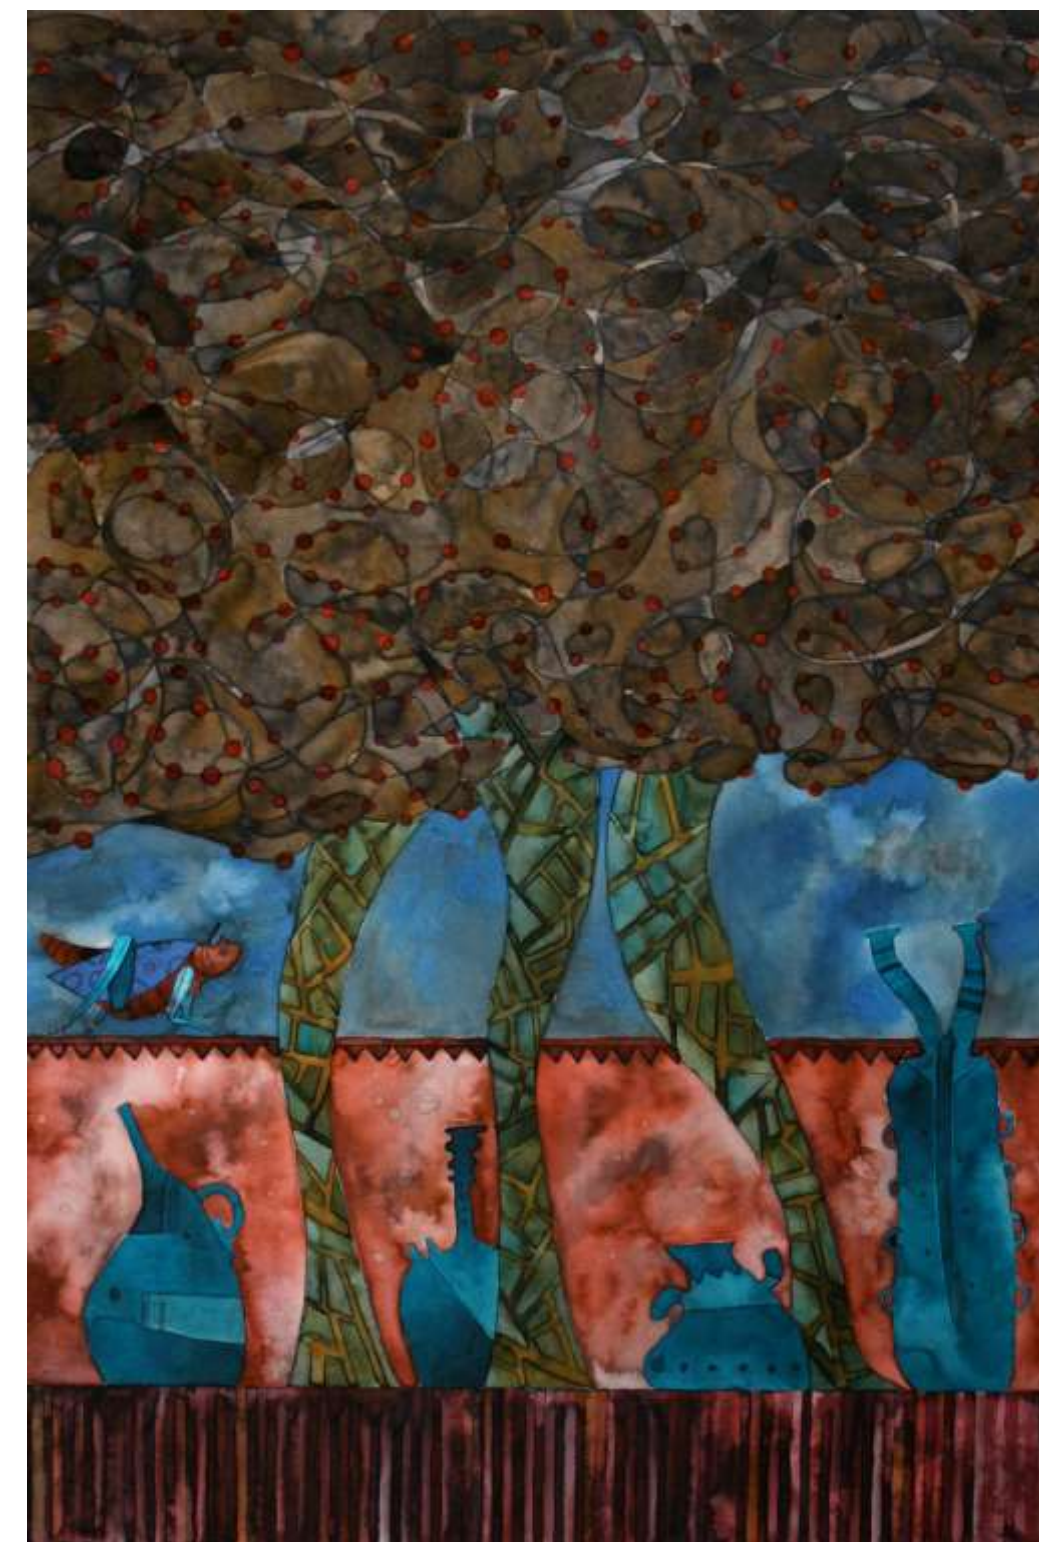

Aposento

Fabián González Olvera

Mixta sobre cartulina

25 x 68 cm

$7,500 mx

Canto azul

Fabián González Olvera

Tintas, barniz s/cartulina y madera

76 x 51 cm

$6,500 mx