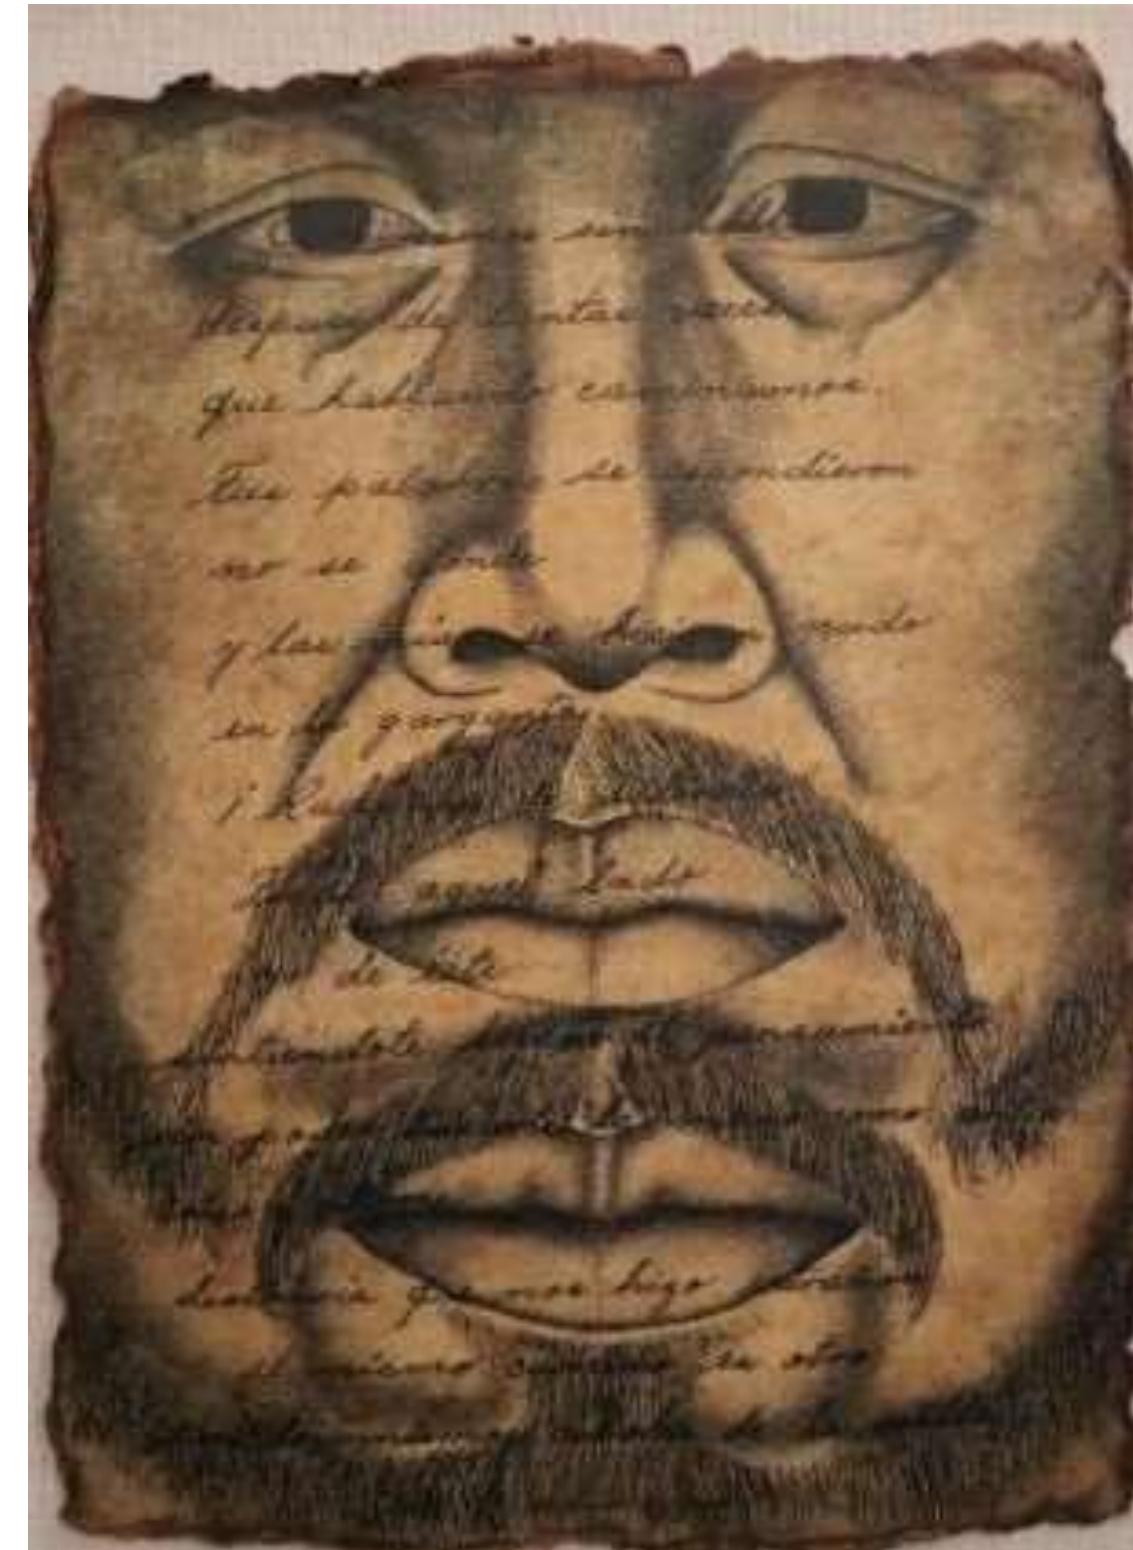

Sin título 2016

Nahum B. Zenil

Mixta sobre papel

43 x 33 cm

Consultar precio

Caminando sin hablar 1999

Nahum B. Zenil

Mixta sobre papel

26 x 19 cm

Consultar precio