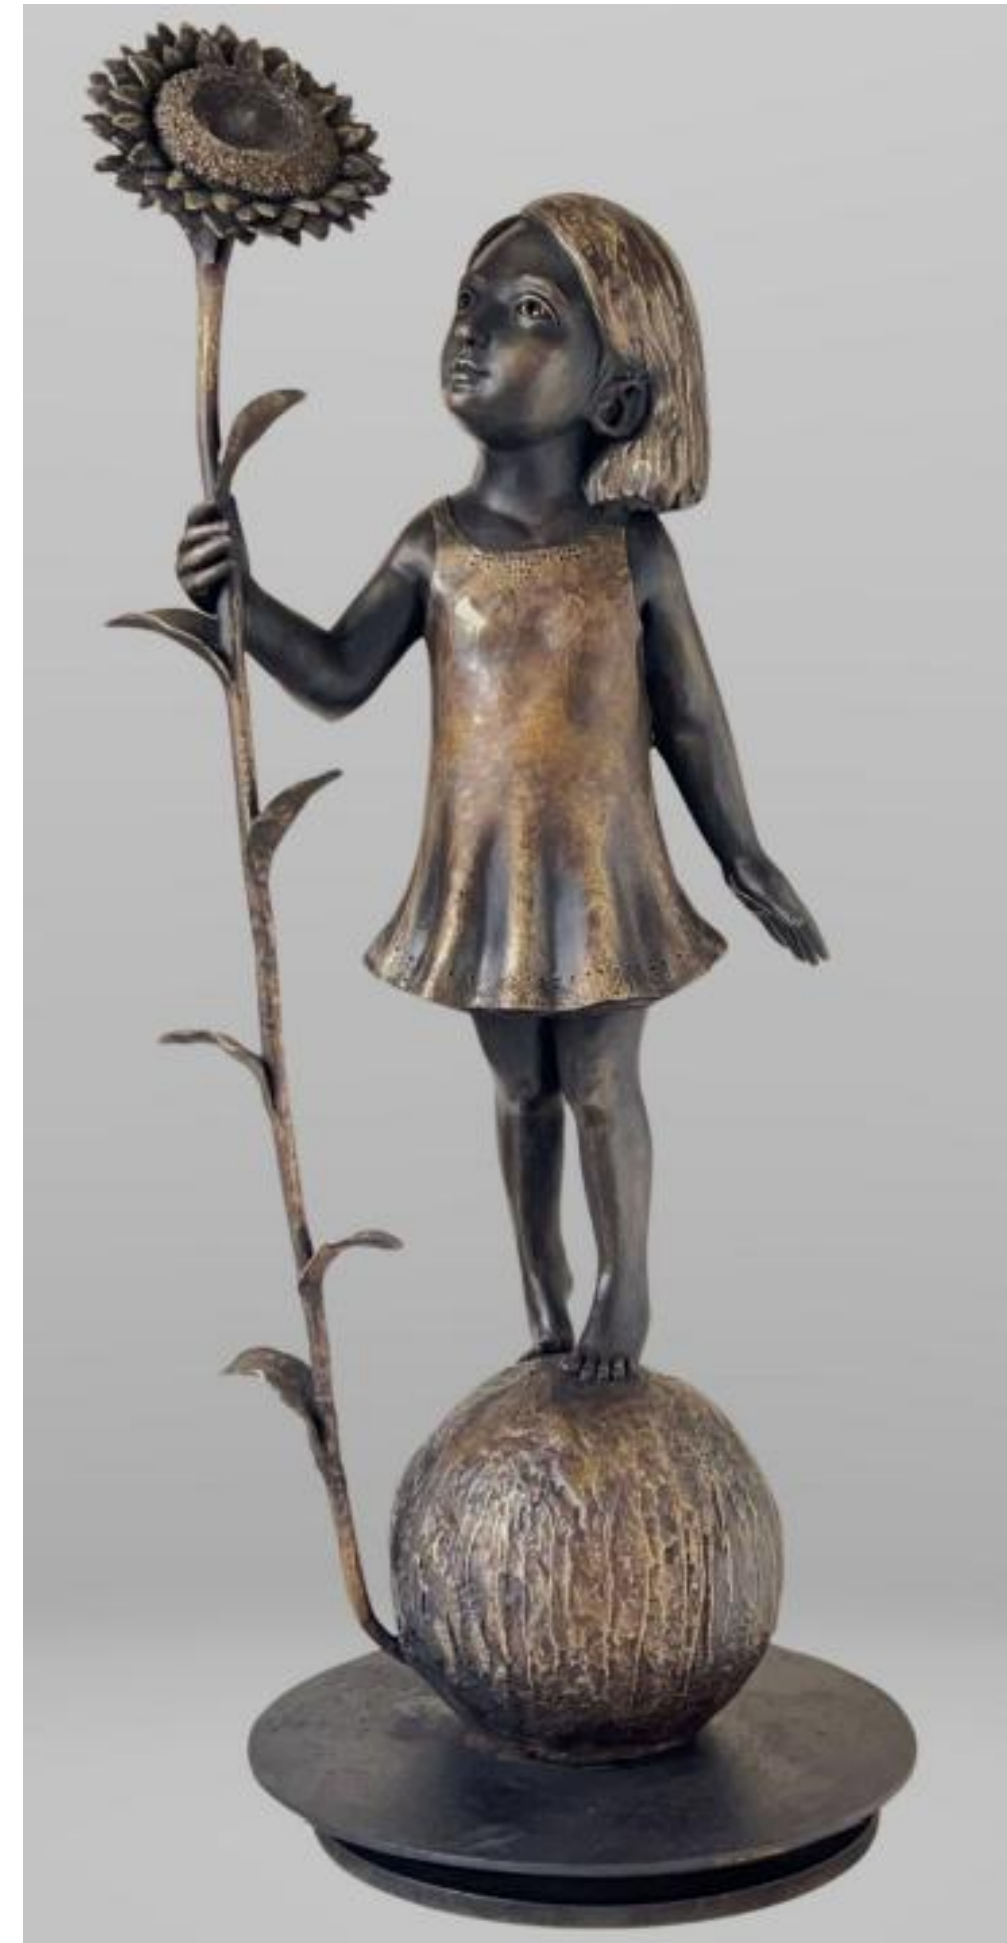

Premonizioni
Francesca Dalla Benetta

Bronce
45 x 11 x 15 cm
$54,000 mx

La creación del mundo
Francesca Dalla Benetta

Bronce
80 x 30 x 30 cm
$222,000 mx