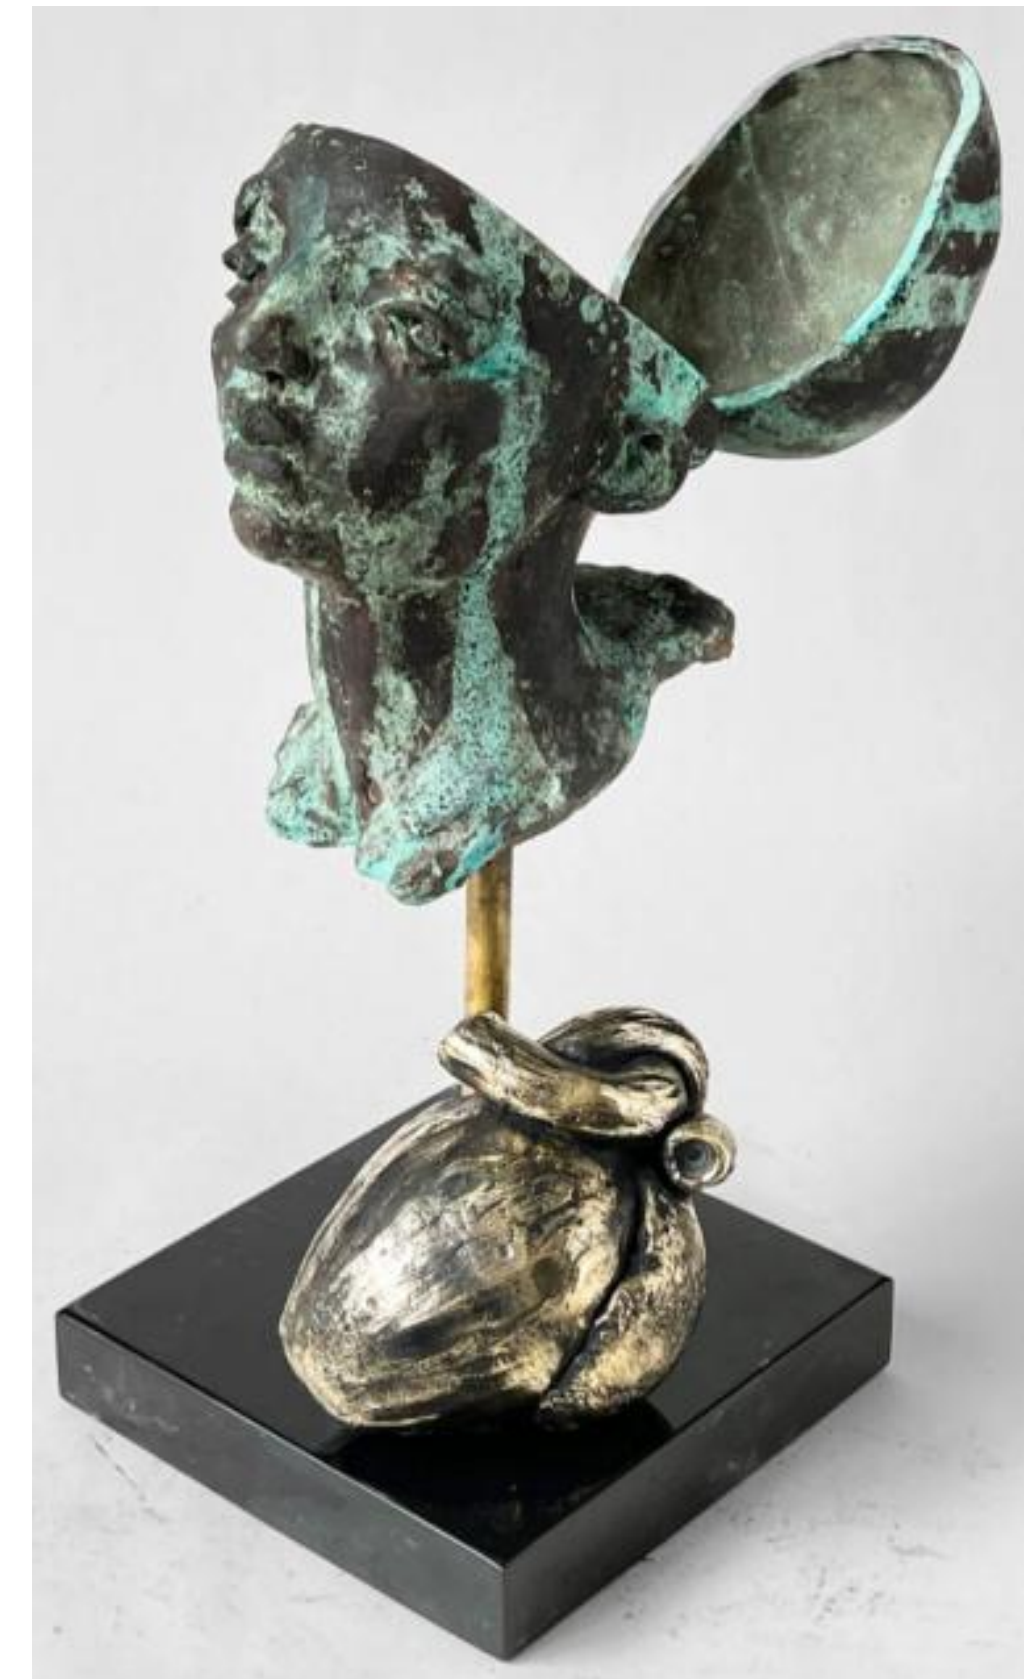

Saggezza

Francesca Dalla Benetta

Bronce

50 x 14 x 13 cm

\$54,000 mx

Venado
Francesca Dalla Benetta
Bronce
30 x 12 x 12 cm
\$32,400 mx

Rino
Francesca Dalla Benetta
Bronce
33 x 11 x 16 cm
\$32,400 mx

Corazón
Francesca Dalla Benetta
Bronce y marmol
34 x 12 x 12 cm
\$42,000 mx