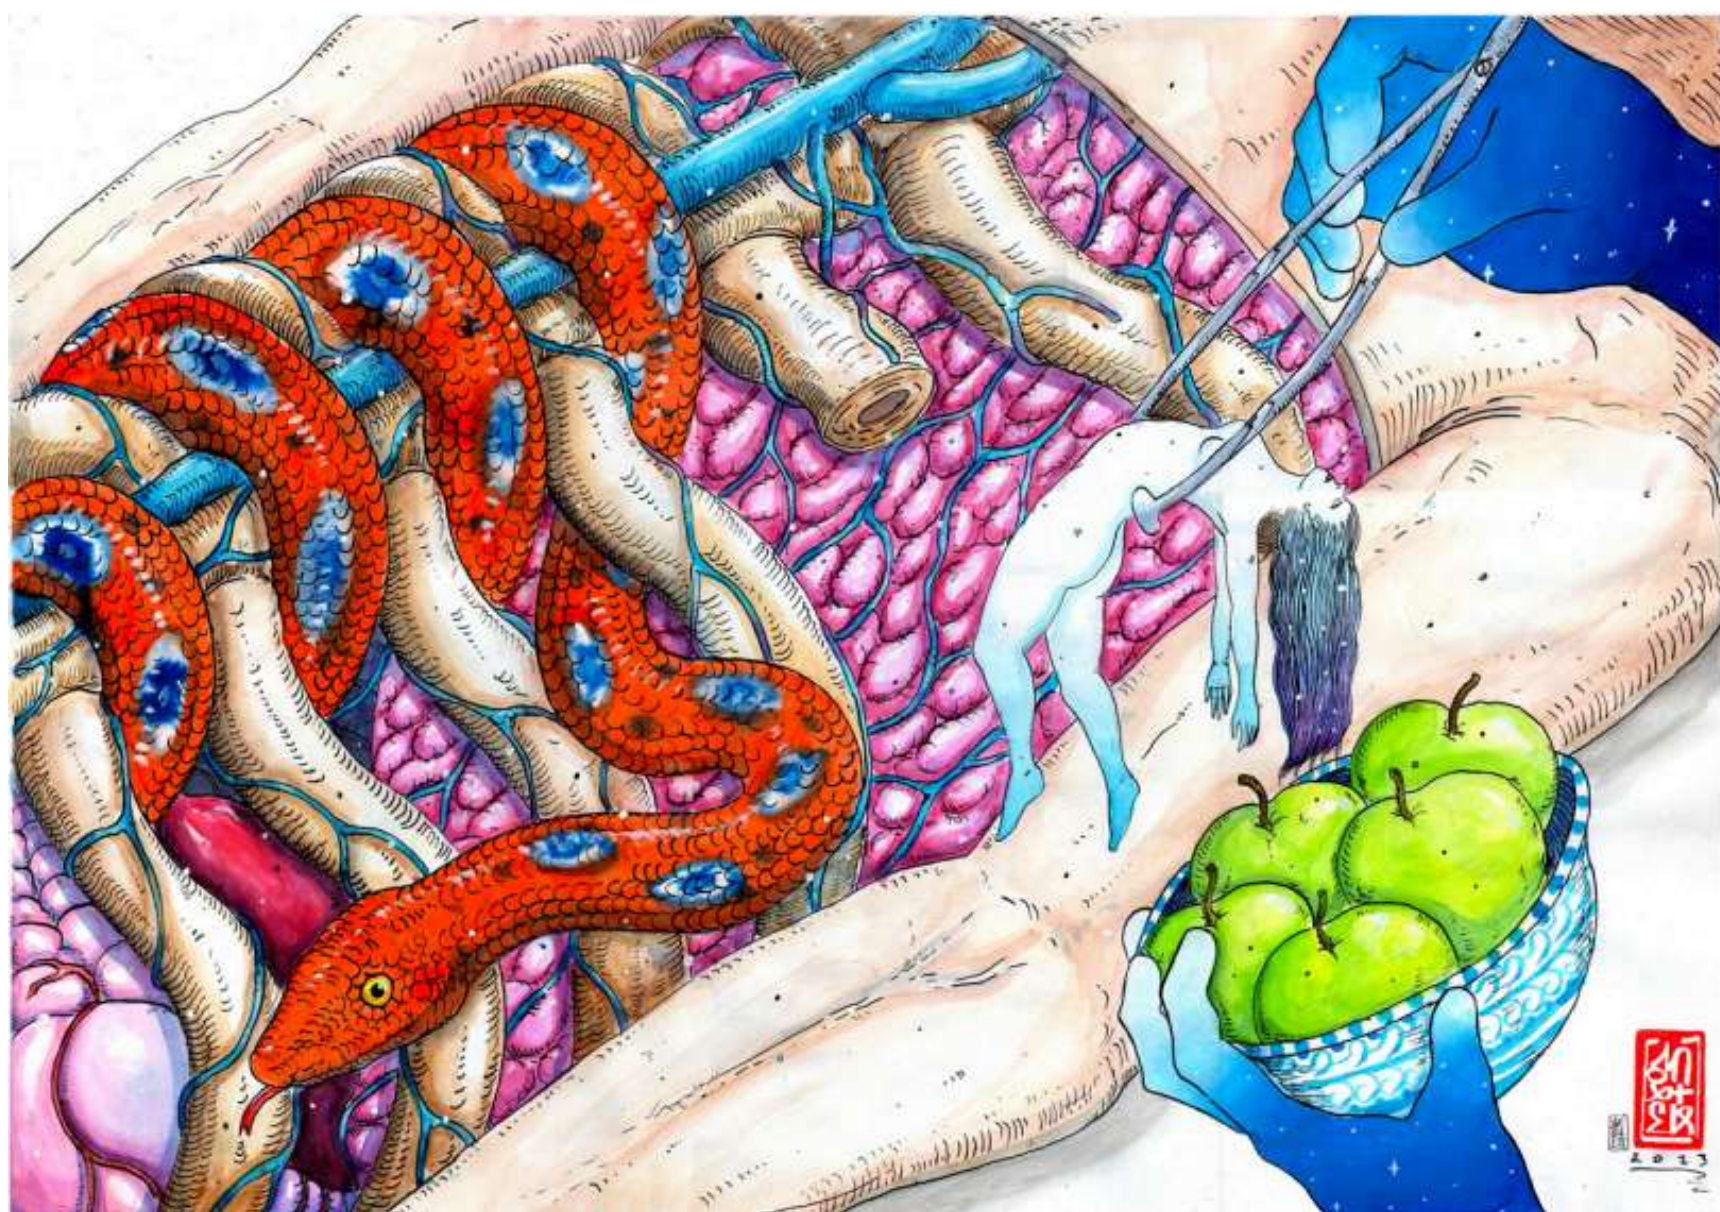

2025

AGUAFUERTE
GALERÍA

CDMX - VAL'QUIRICO
LOS 07.01 - 26.01
DETALLES
DEL CUERPO

INDIRA SÁNCHEZ - CASTANEGRA - MAXIMILIANO SANDOVAL - JESSICA BAUTISTA
MADERIANA - ELENA MAYORGA - MANUEL RODRÍGUEZ - MARISOL M. ONTIVEROS
PATRICIA FIGUEROA - CITLALIN CÁRDENAS - GUYA - IXCHEL VANEGAS - ALAN ROBLES
LAURA FLORES - DAVID MONTES DE OCA - ZAIRA SOTO - FERNANDO CID - ESKALANTE
IRMA NIMBE - ROBERTO BEAR - DAVID ALEJANDRO TREJO - CHUYASSO - ANXTER
ALEJANDRO ROMERO - HÉLENE WEBER - EDUARDO ALANÍS - ALAIN VÁZQUEZ
MAURICIO DANIEL PÉREZ - MARIO SÁNCHEZ - RENÉ RABADÁN - CRISTÓBAL MONTOYA

Human
René Rabadán
Mixta sobre tela
120 x 90 cm
\$45,000 mx

Asclepio
Chuyasso
Óleo sobre macocel
67 x 50 cm
\$15,000 mx

Perfil azul
Hélène Veber
Acrílico / papel
100 x 70 cm
\$12,000 mx

Espalda violeta
Hélène Veber
Acrílico / papel
68 x 82 cm
\$12,000 mx

Santa Maria
Zaira Soto
Grabado
21 x 27 cm
\$5,000 mx

Cola de borrego
Zaira Soto
Grabado
21 x 27 cm
\$5,000 mx

La costilla de Adán

Anxter

Mixta sobre papel

50 x 70 cm

\$15,000 mx

1