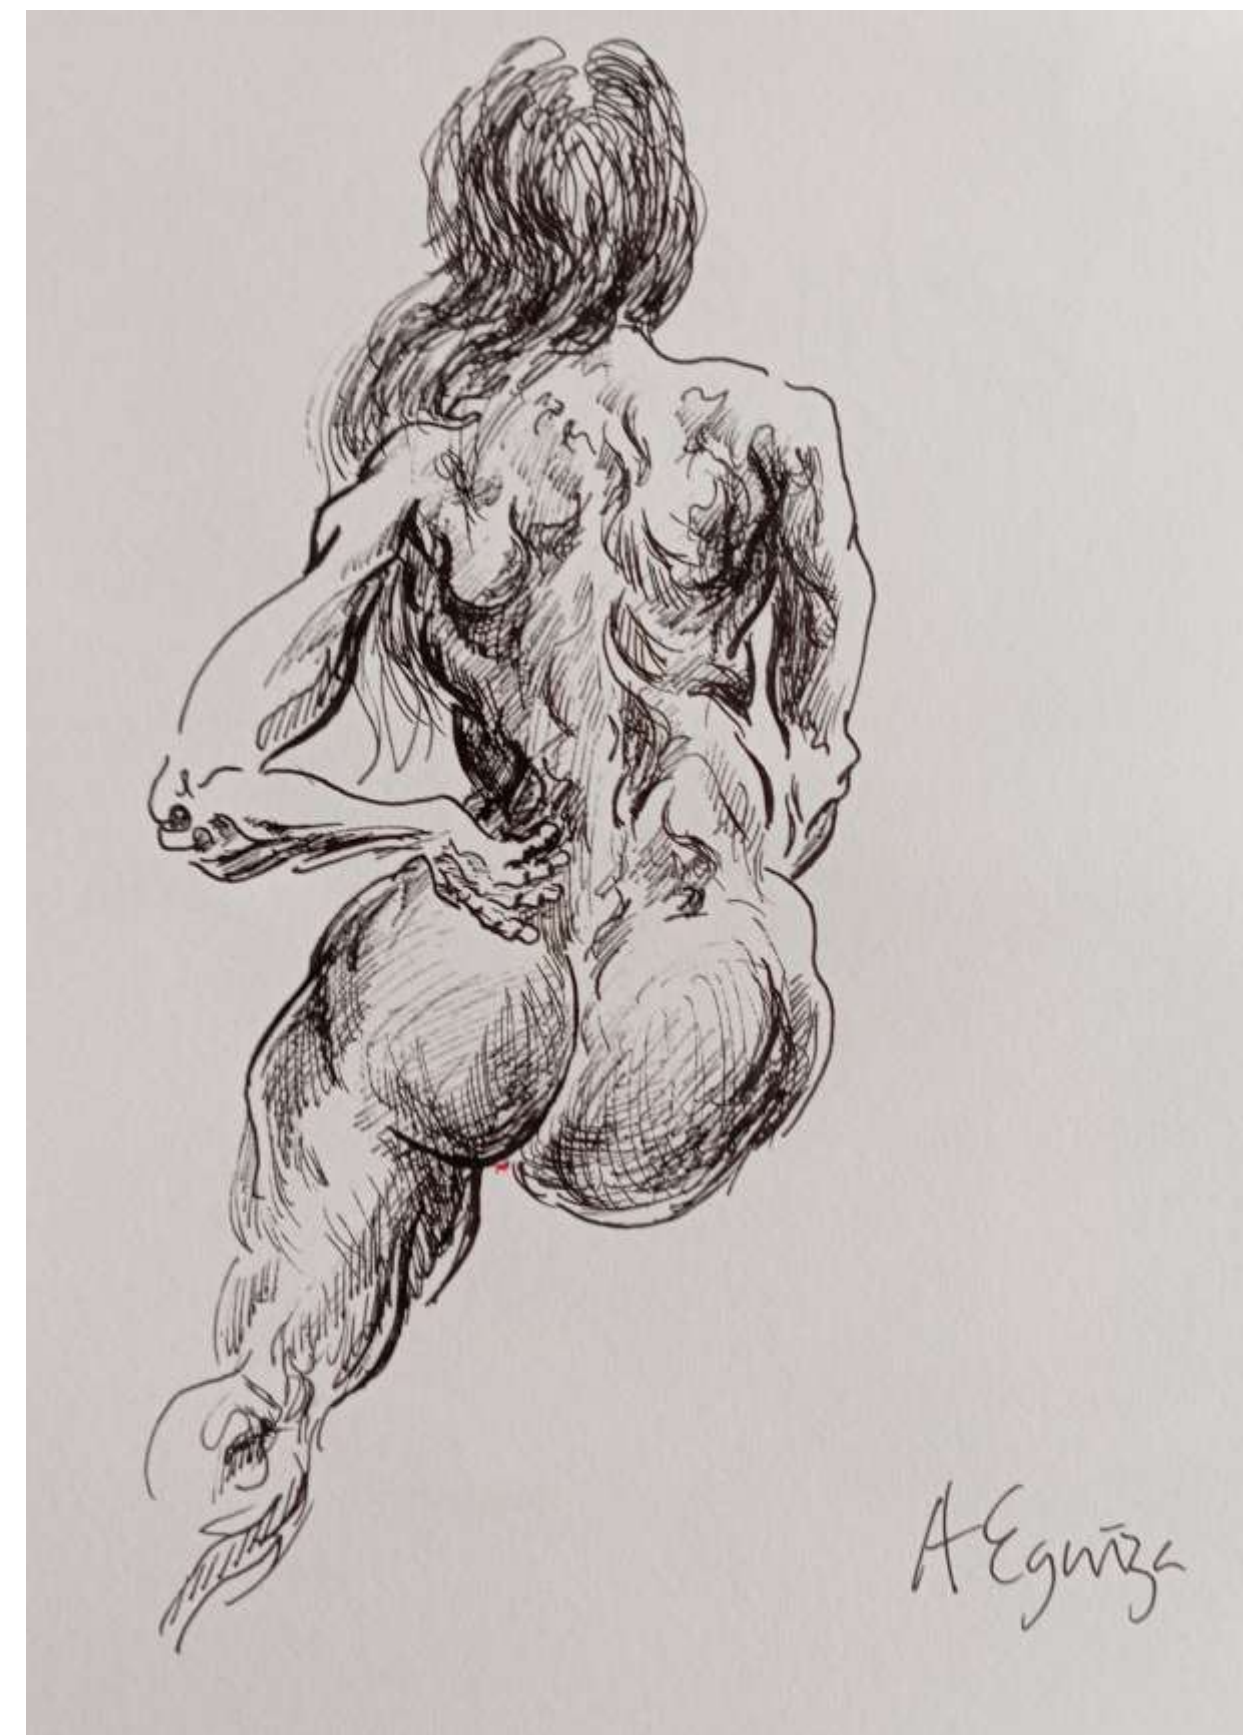

Chayito
Armando Eguiza
Acrílico sobre tela
20 x 17 cm
$3,000 mx