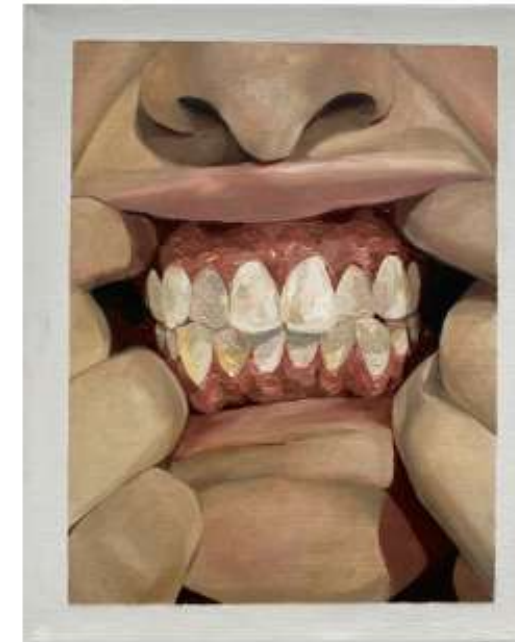

**Incomodidades
Guva**

Óleo sobre tela
20 x 25 cm c/u

$1,740 mx c/u

$16,950 mx 14 bastidores