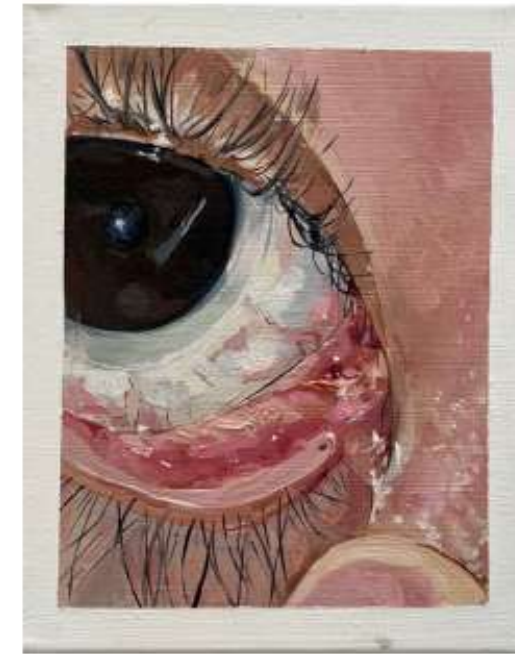

**Incomodidades
Guva**

Óleo sobre tela
20 x 25 cm c/u

$1,740 mx c/u

$16,950 mx 14 bastidores