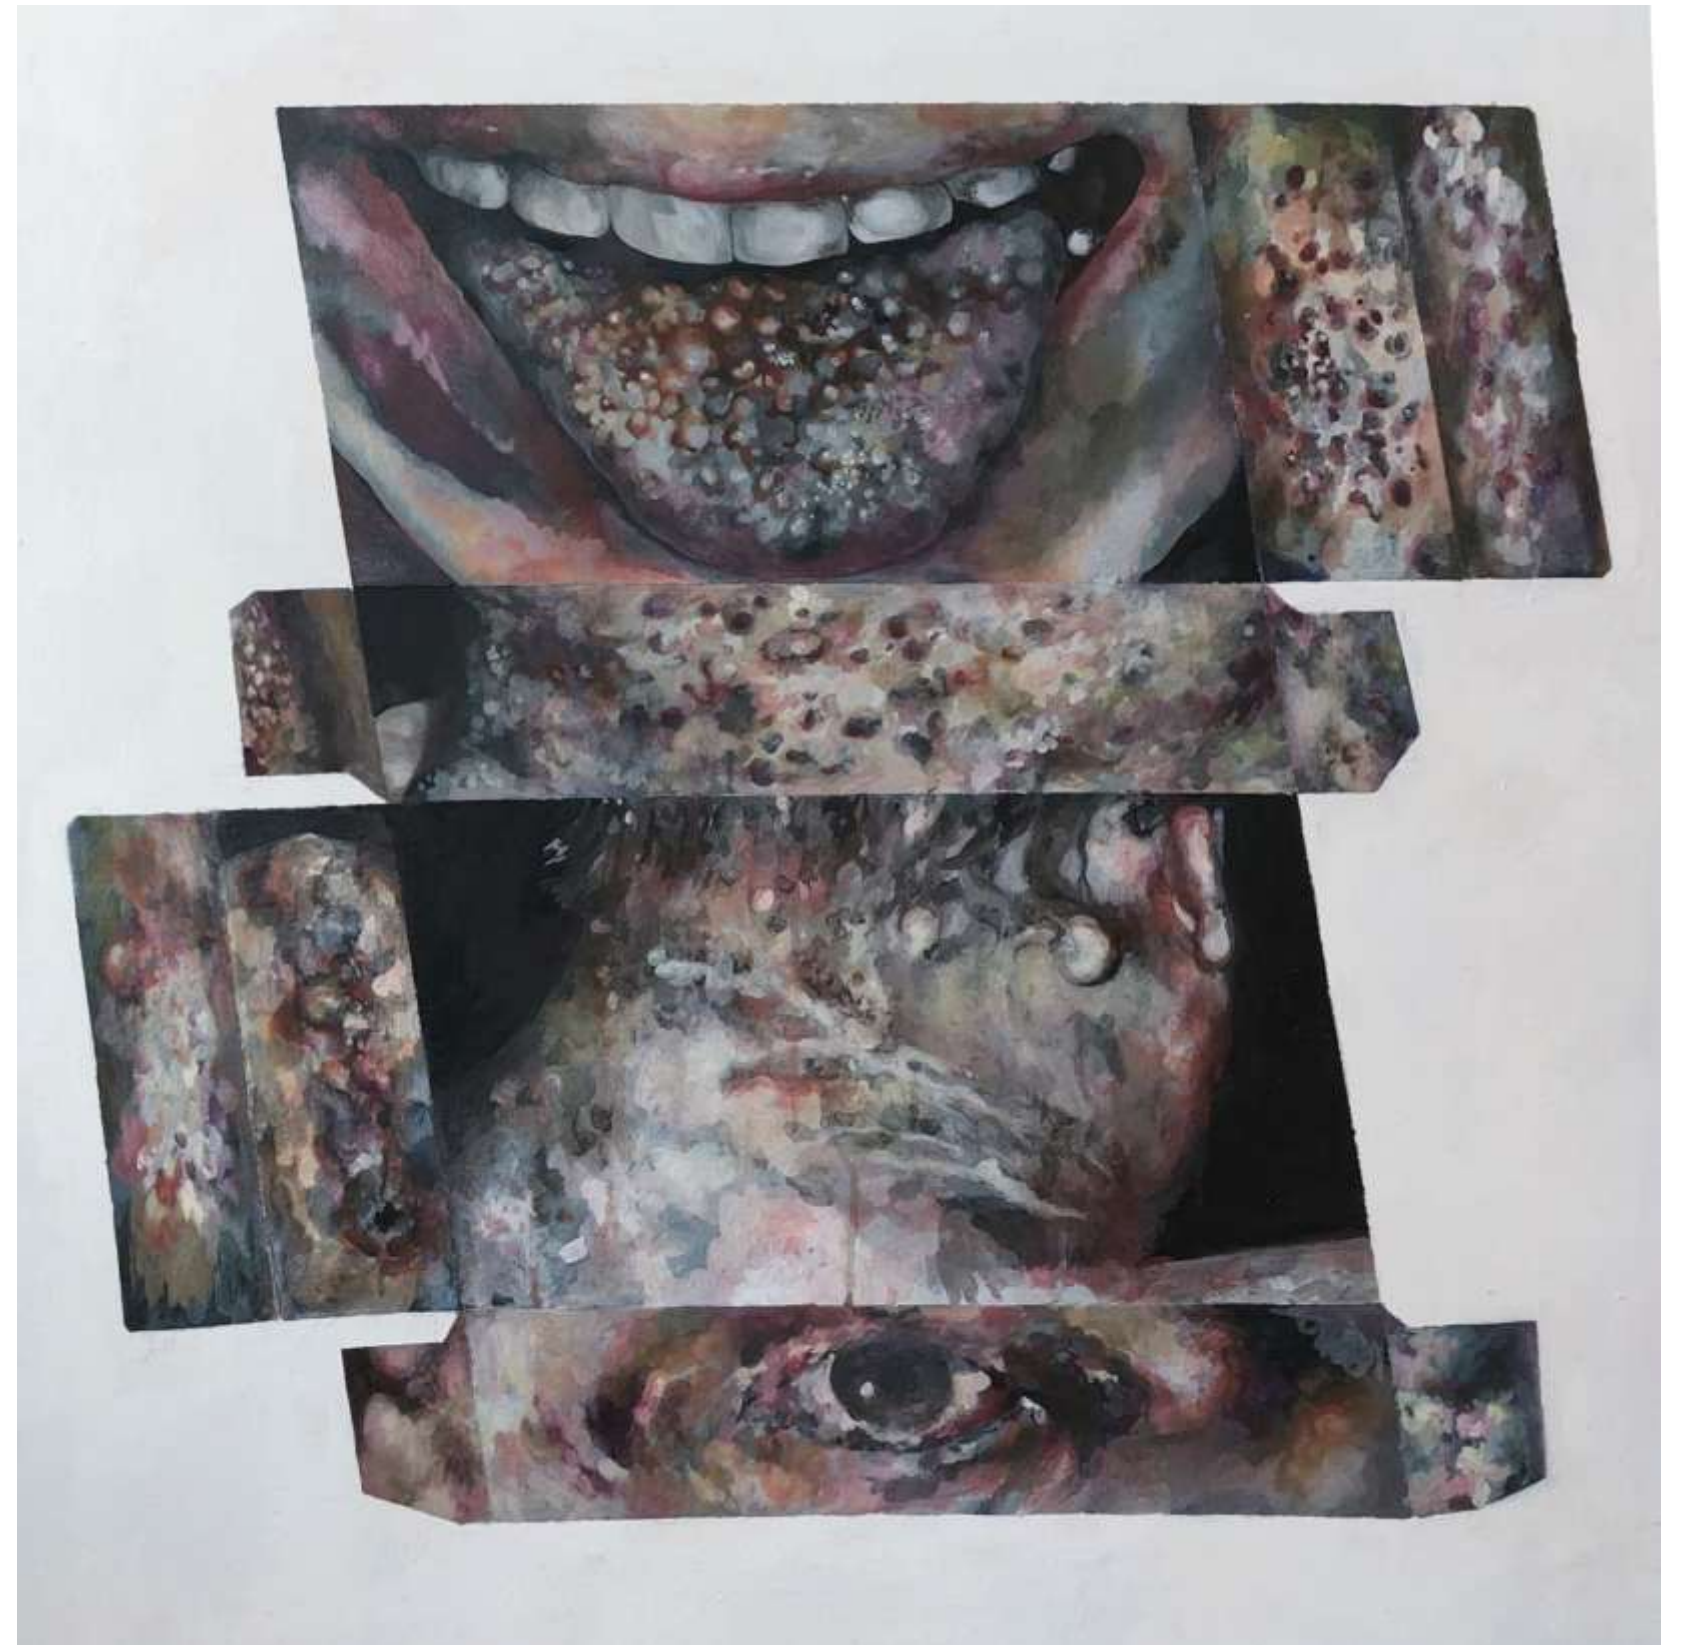

Semblante I

**El doctor se burló
de mi por que...**
Laura Flores
Mixta sobre tela
100 x 110 cm
$23,000 mx