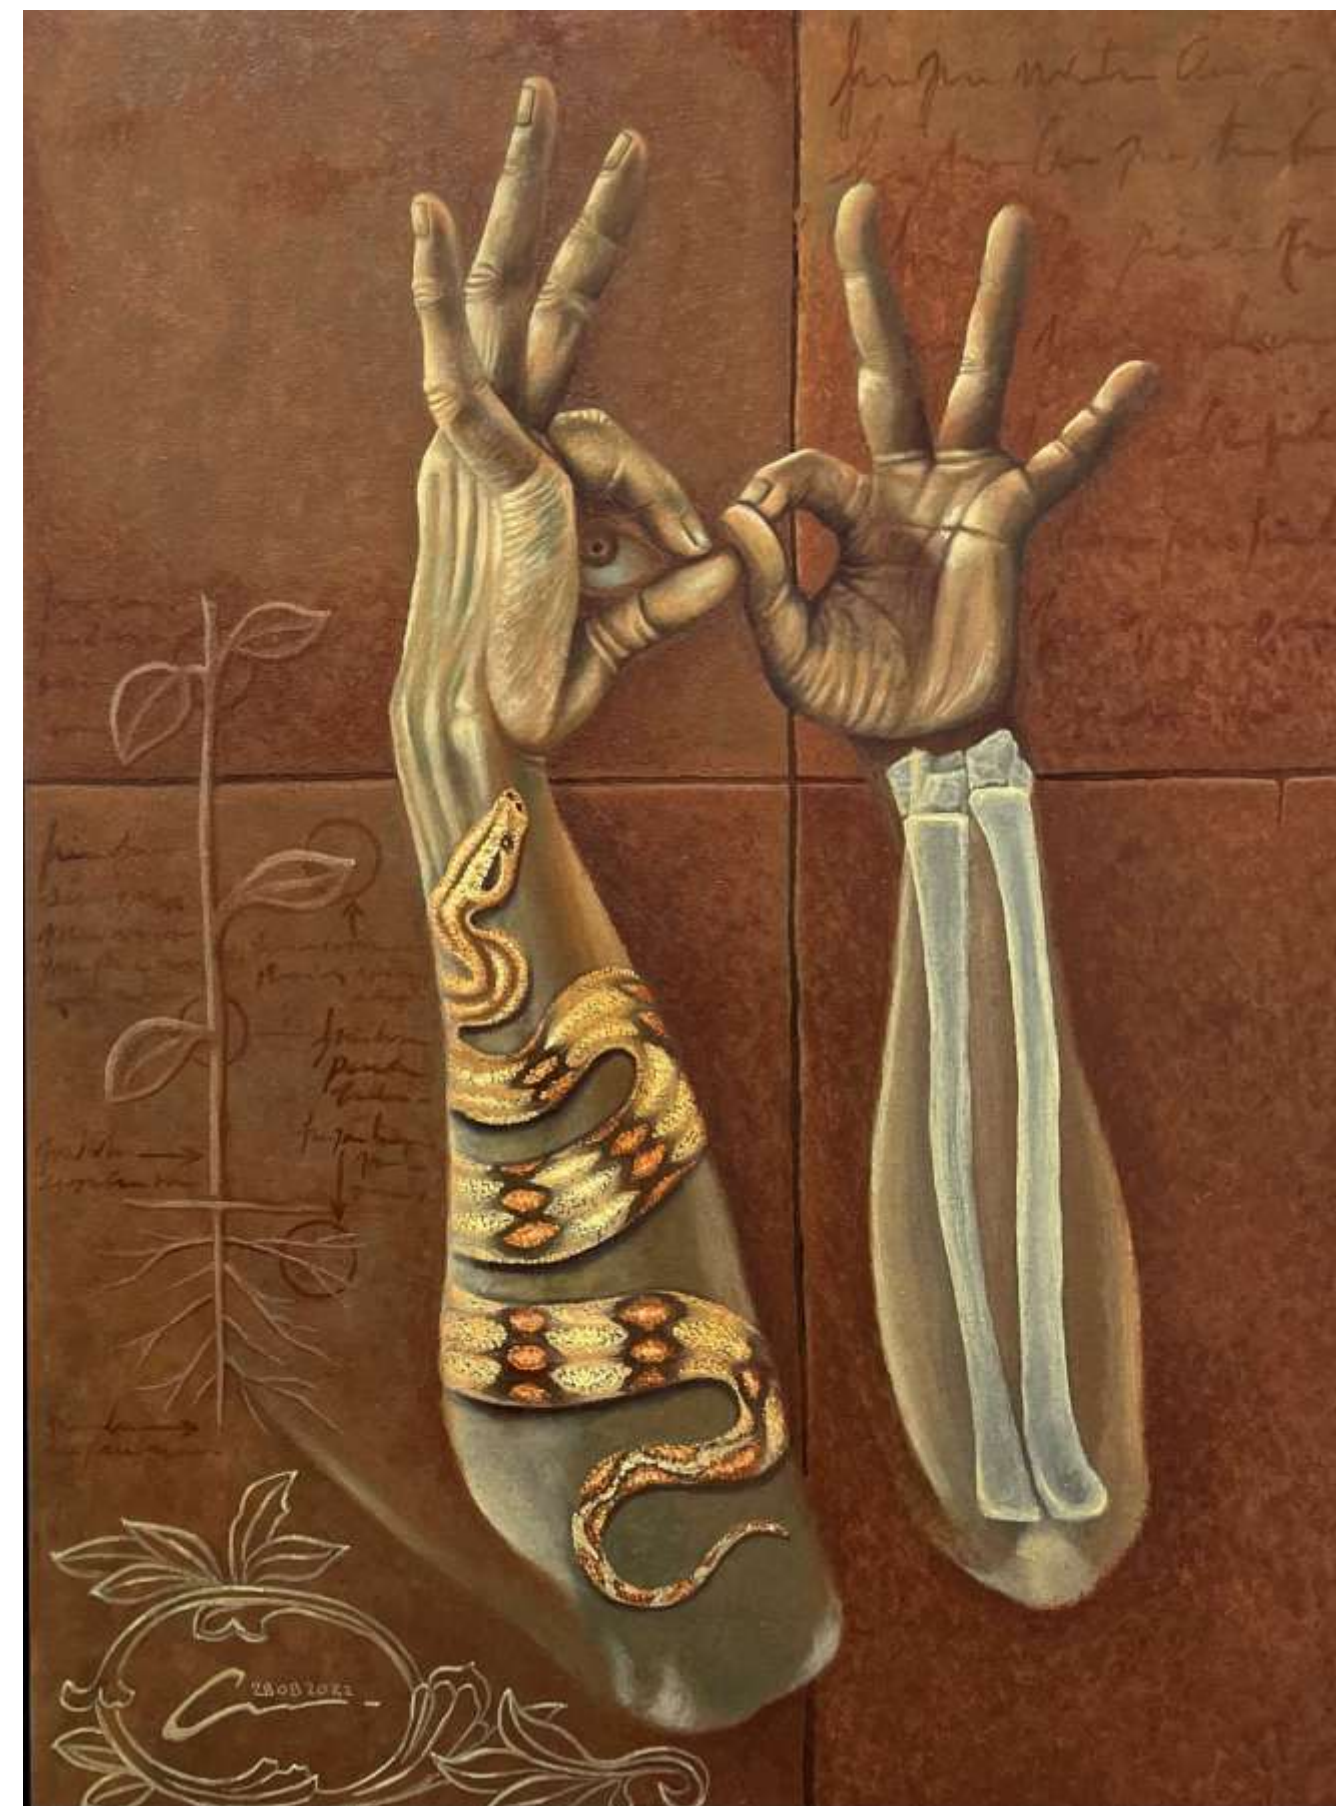

Asclepio
Chuyasso
Óleo sobre macocel
67 x 50 cm
$15,000 mx