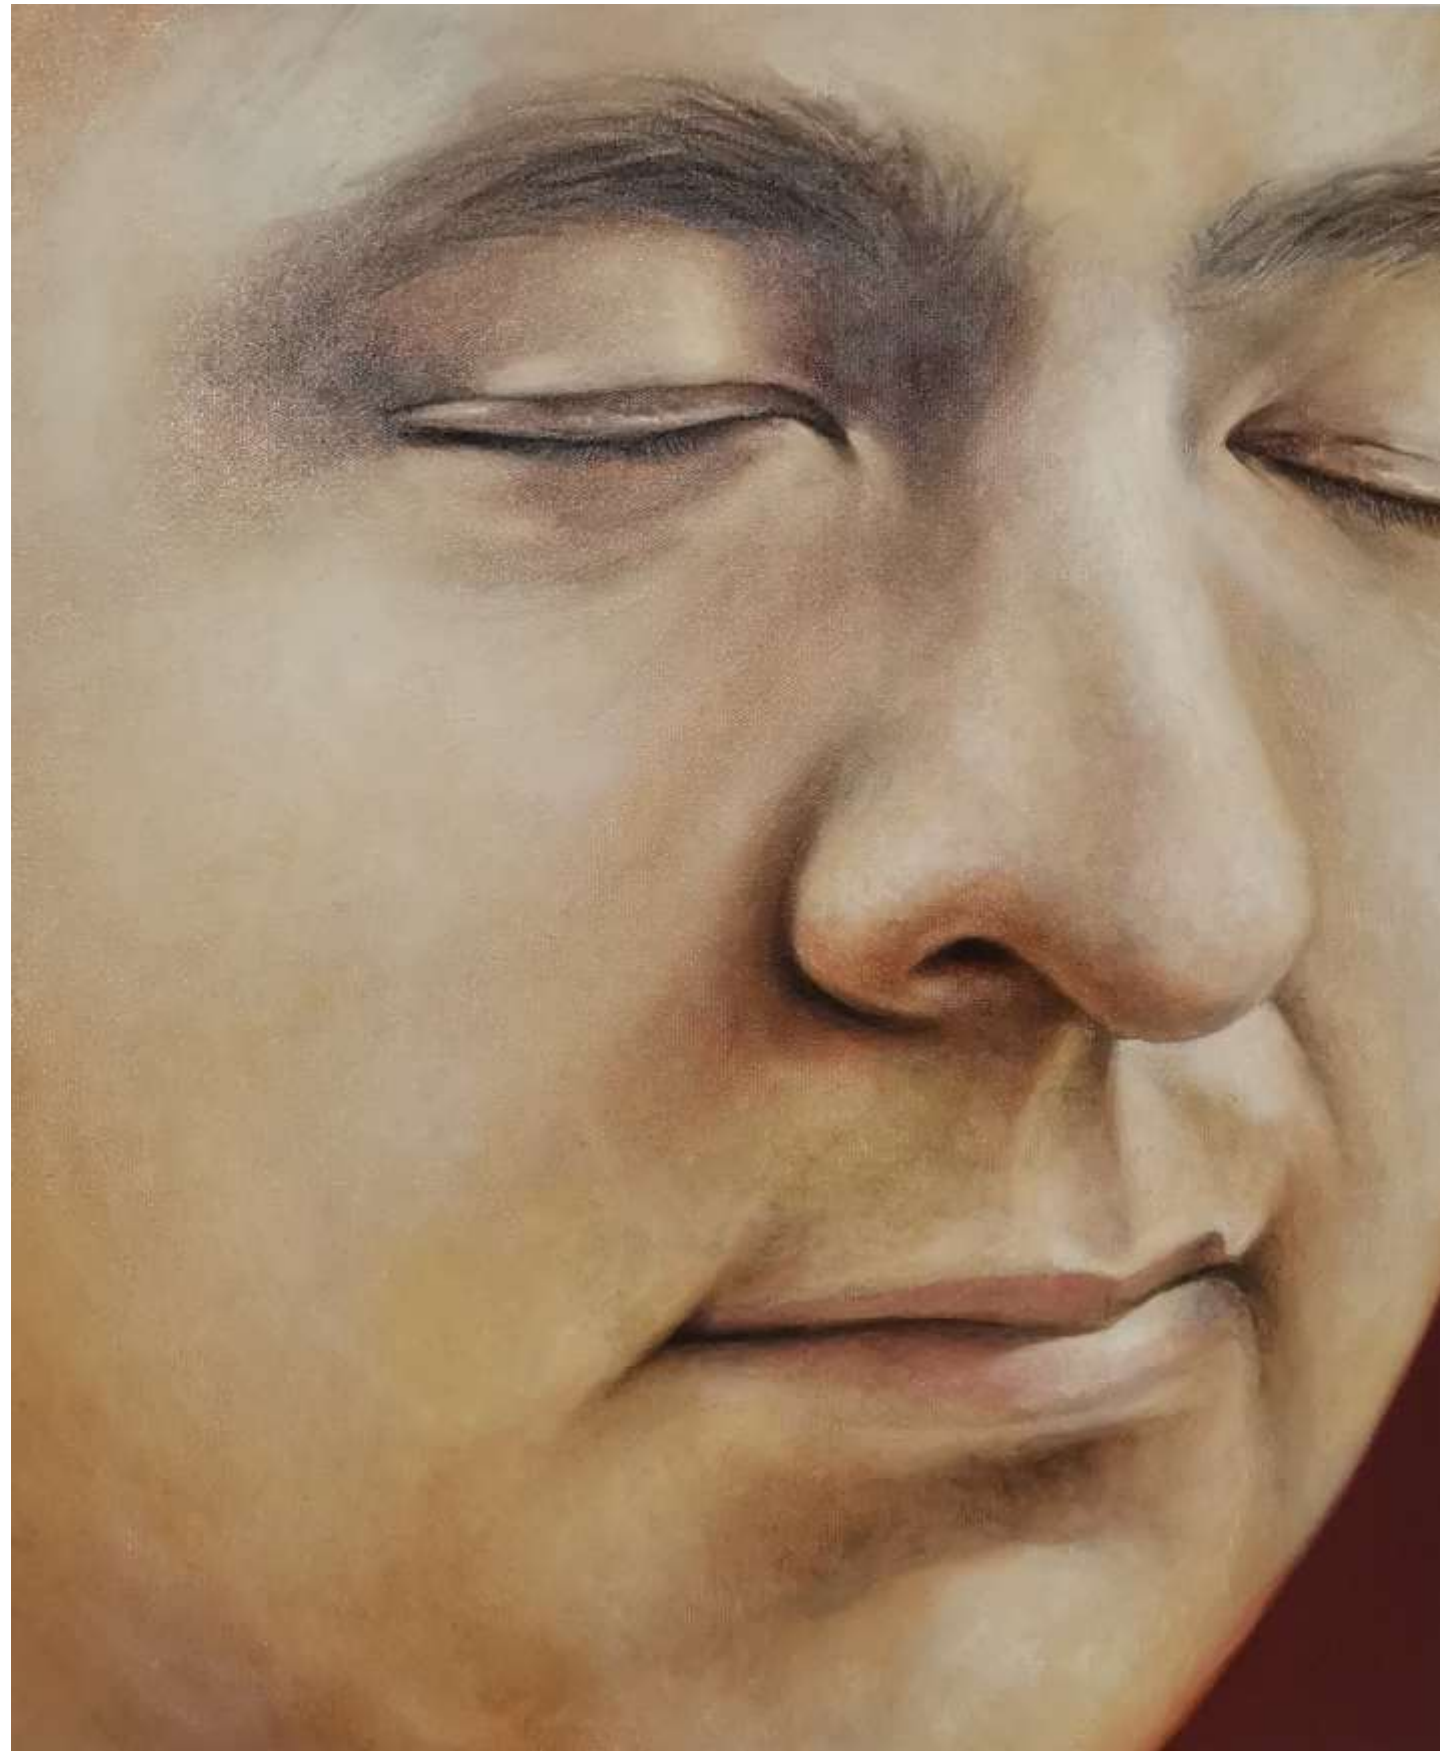

Semblante II

Semblante I

Cristóbal Montoya

Tinta sobre papel

21 x 15 cm

\$5,500 mx

Desaparecer
Mario Sánchez
Óleo sobre lienzo
60 x 50 cm
\$22,000 mx

Texere identitatis
Citlalin Cárdenas
Óleo / tela
80 x 105 cm
\$18,000 mx