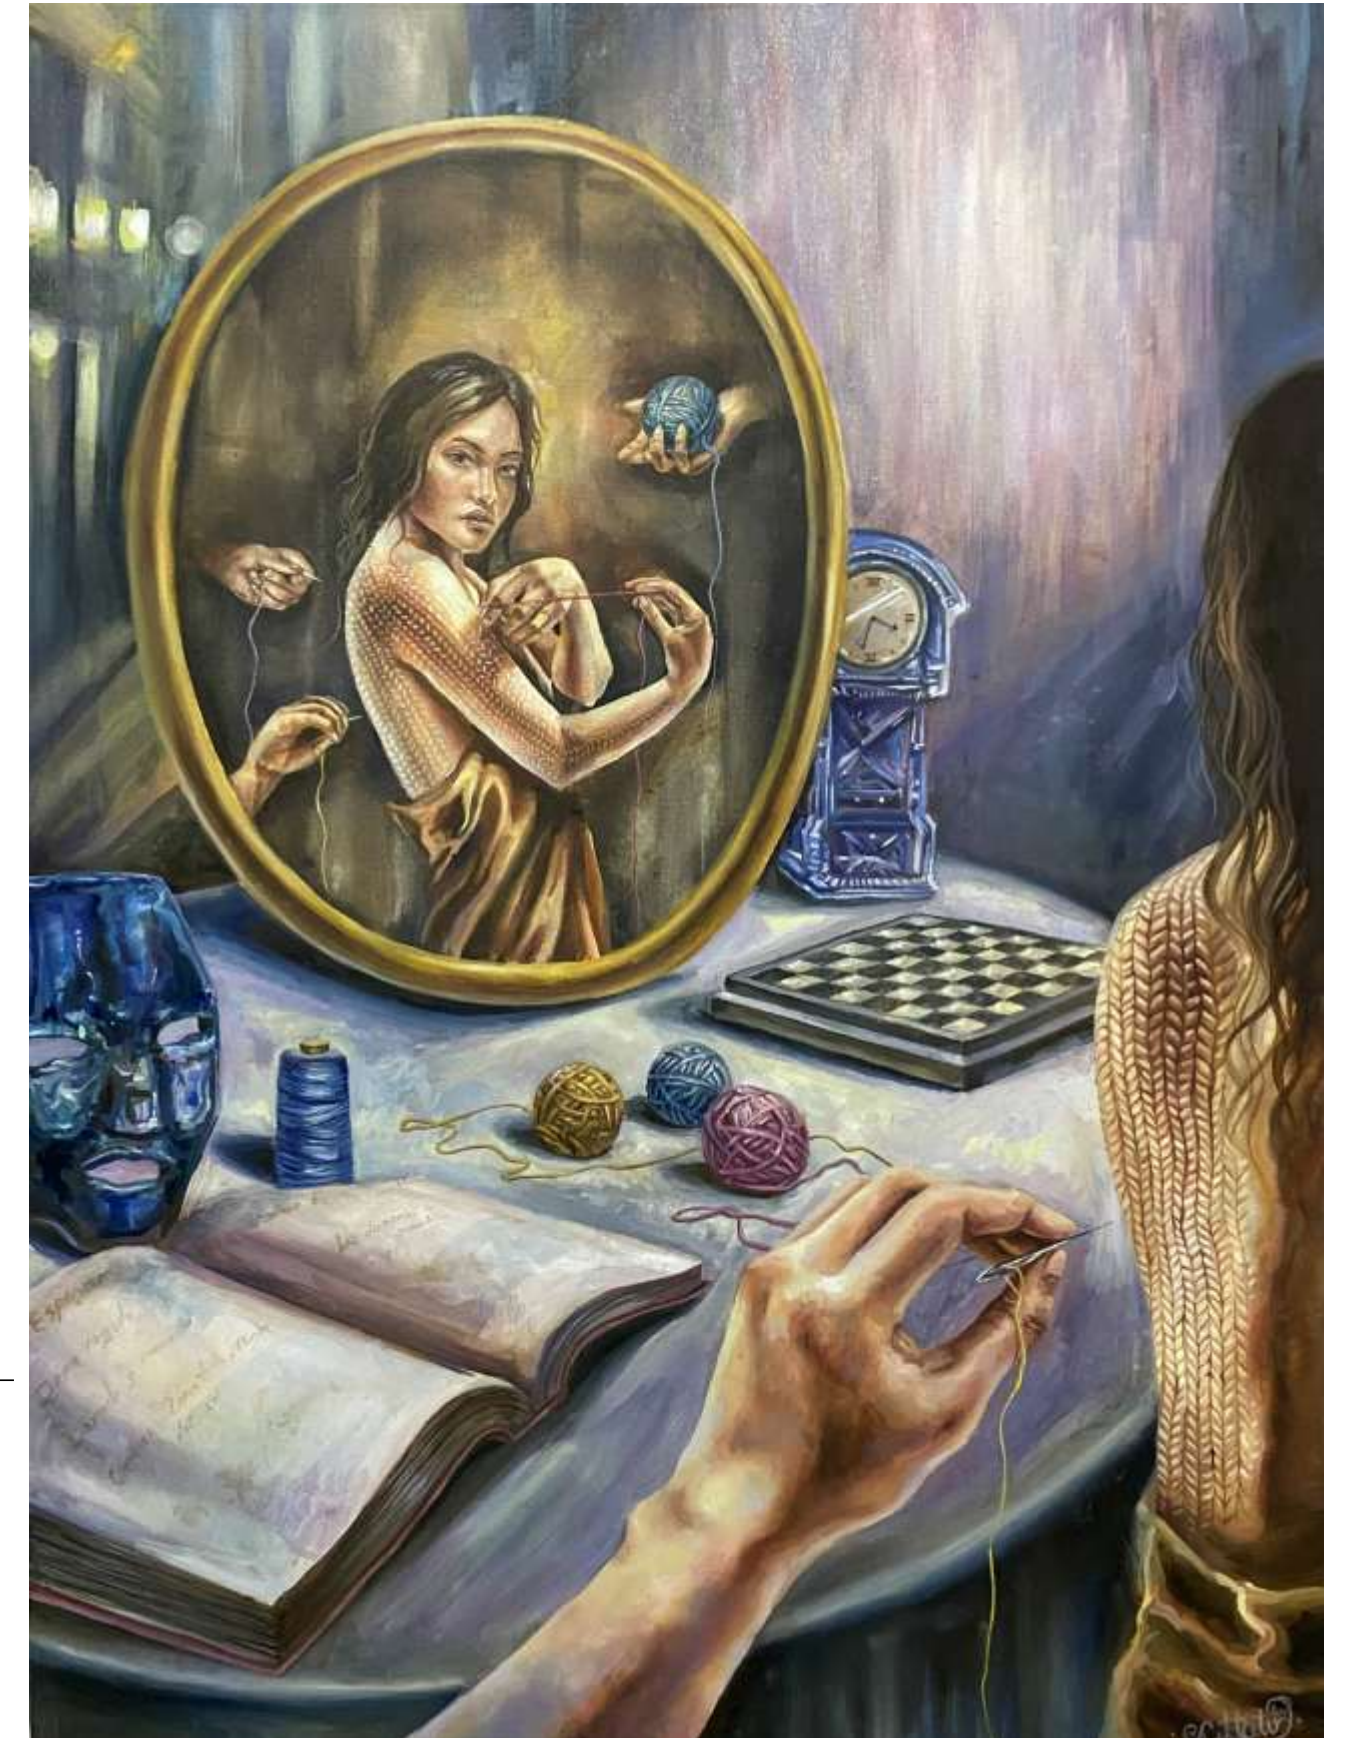

Semblante II

Semblante I

Cristóbal Montoya

Tinta sobre papel

21 x 15 cm

\$5,500 mx

Desaparecer
Mario Sánchez
Óleo sobre lienzo
60 x 50 cm
\$22,000 mx

Texere identitatis
Citlalin Cárdenas
Óleo / tela
80 x 105 cm
\$18,000 mx