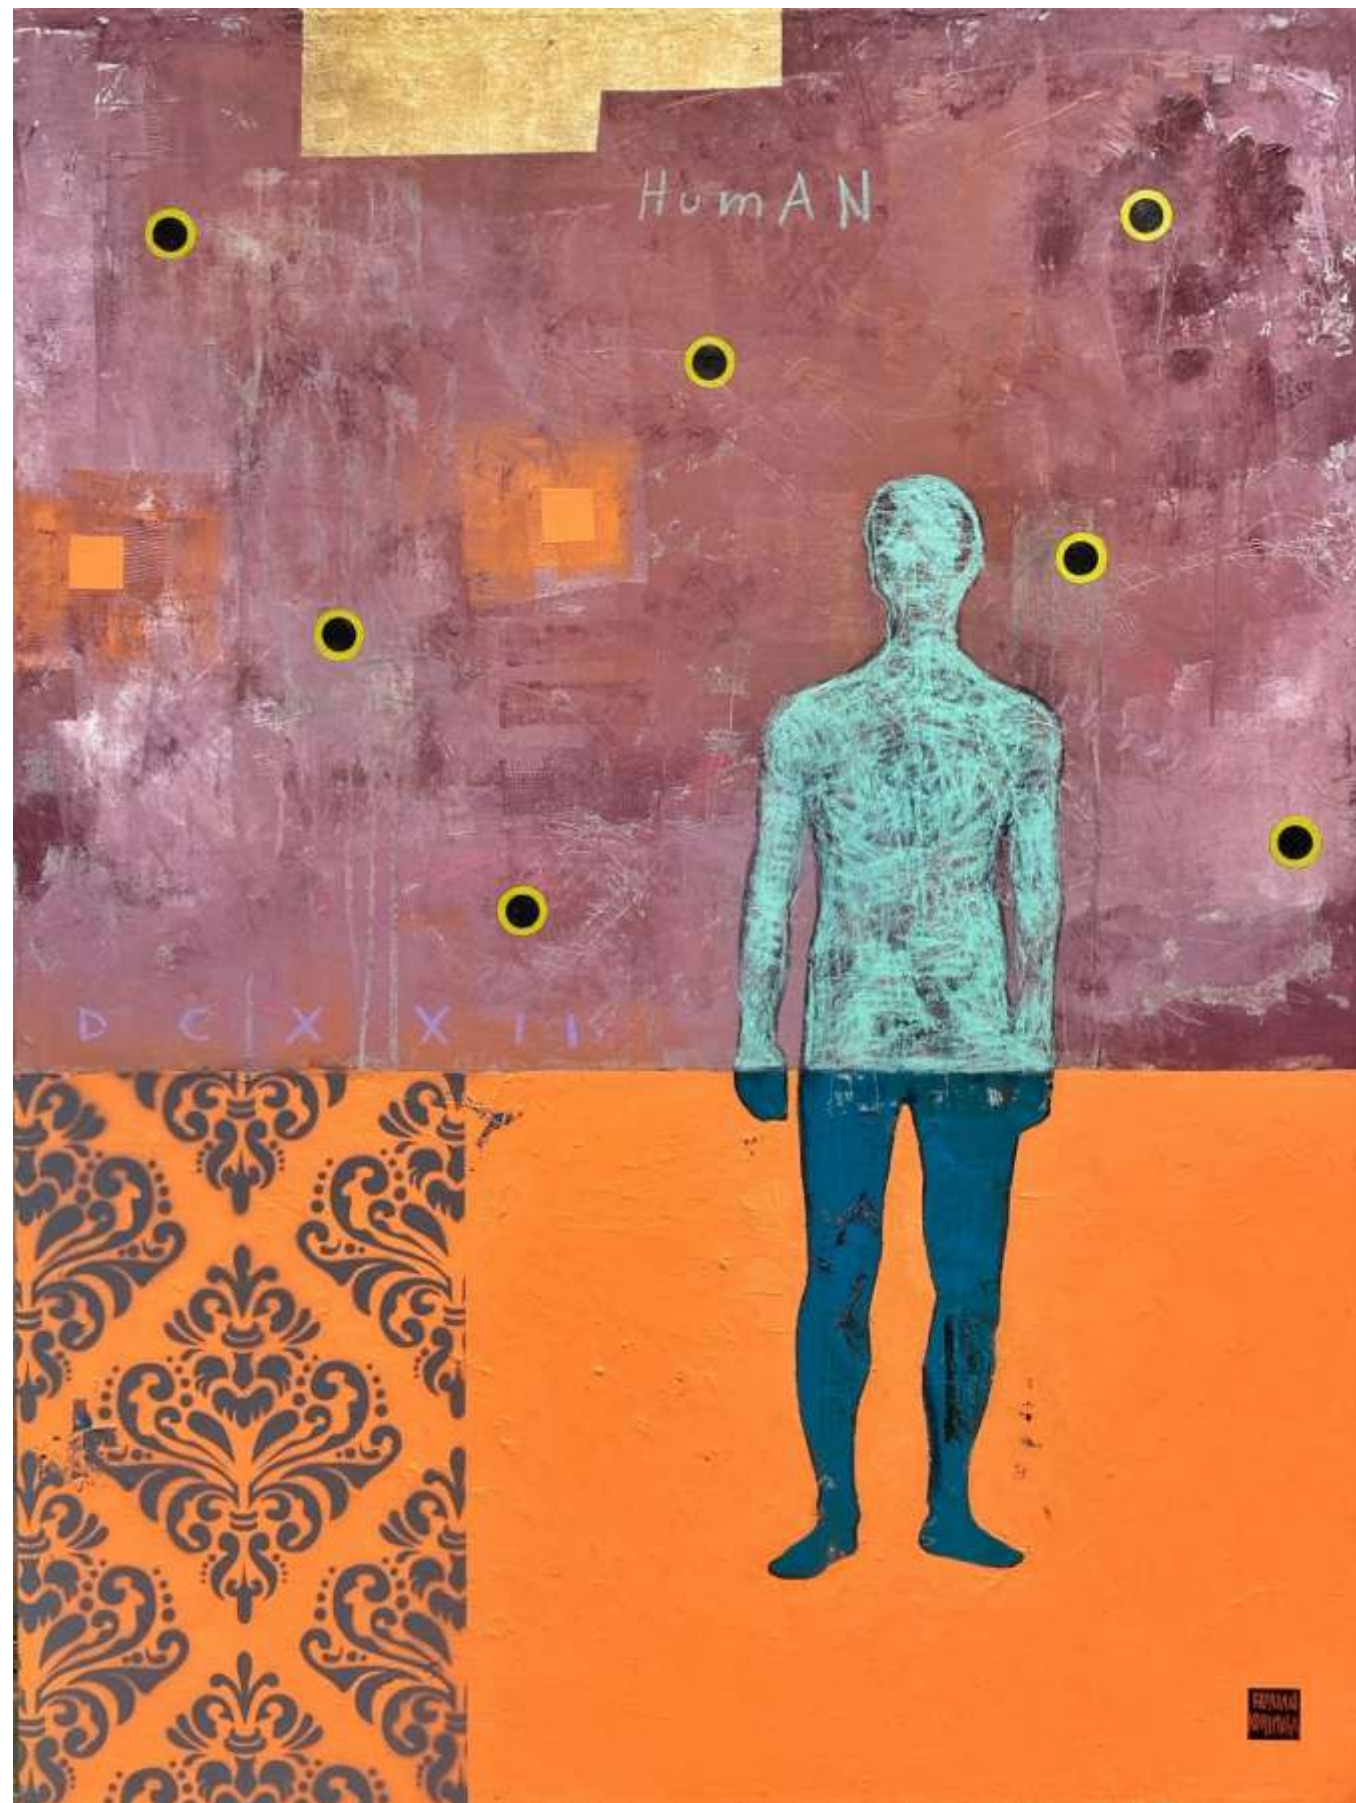

2025

AGUAFUERTE
GALERÍA

CDMX - VAL'QUIRICO
LOS 07.01 - 26.01
DETALLES
DEL CUERPO

INDIRA SÁNCHEZ - CASTANEGRA - MAXIMILIANO SANDOVAL - JESSICA BAUTISTA
MADERIANA - ELENA MAYORGA - MANUEL RODRÍGUEZ - MARISOL M. ONTIVEROS
PATRICIA FIGUEROA - CITLALIN CÁRDENAS - GUYA - IXCHEL VANEGAS - ALAN ROBLES
LAURA FLORES - DAVID MONTES DE OCA - ZAIRA SOTO - FERNANDO CID - ESKALANTE
IRMA NIMBE - ROBERTO BEAR - DAVID ALEJANDRO TREJO - CHUYASSO - ANXTER
ALEJANDRO ROMERO - HÉLENE WEBER - EDUARDO ALANÍS - ALAIN VÁZQUEZ
MAURICIO DANIEL PÉREZ - MARIO SÁNCHEZ - RENÉ RABADÁN - CRISTÓBAL MONTOYA

Human
René Rabadán
Mixta sobre tela
120 x 90 cm
\$45,000 mx

Asclepio
Chuyasso
Óleo sobre macocel
67 x 50 cm
\$15,000 mx

Perfil azul
Hélène Veber
Acrílico / papel
100 x 70 cm
\$12,000 mx

Espalda violeta
Hélène Veber
Acrílico / papel
68 x 82 cm
\$12,000 mx

Santa Maria
Zaira Soto
Grabado
21 x 27 cm
\$5,000 mx

Cola de borrego
Zaira Soto
Grabado
21 x 27 cm
\$5,000 mx

La costilla de Adán

Anxter

Mixta sobre papel

50 x 70 cm

\$15,000 mx

1