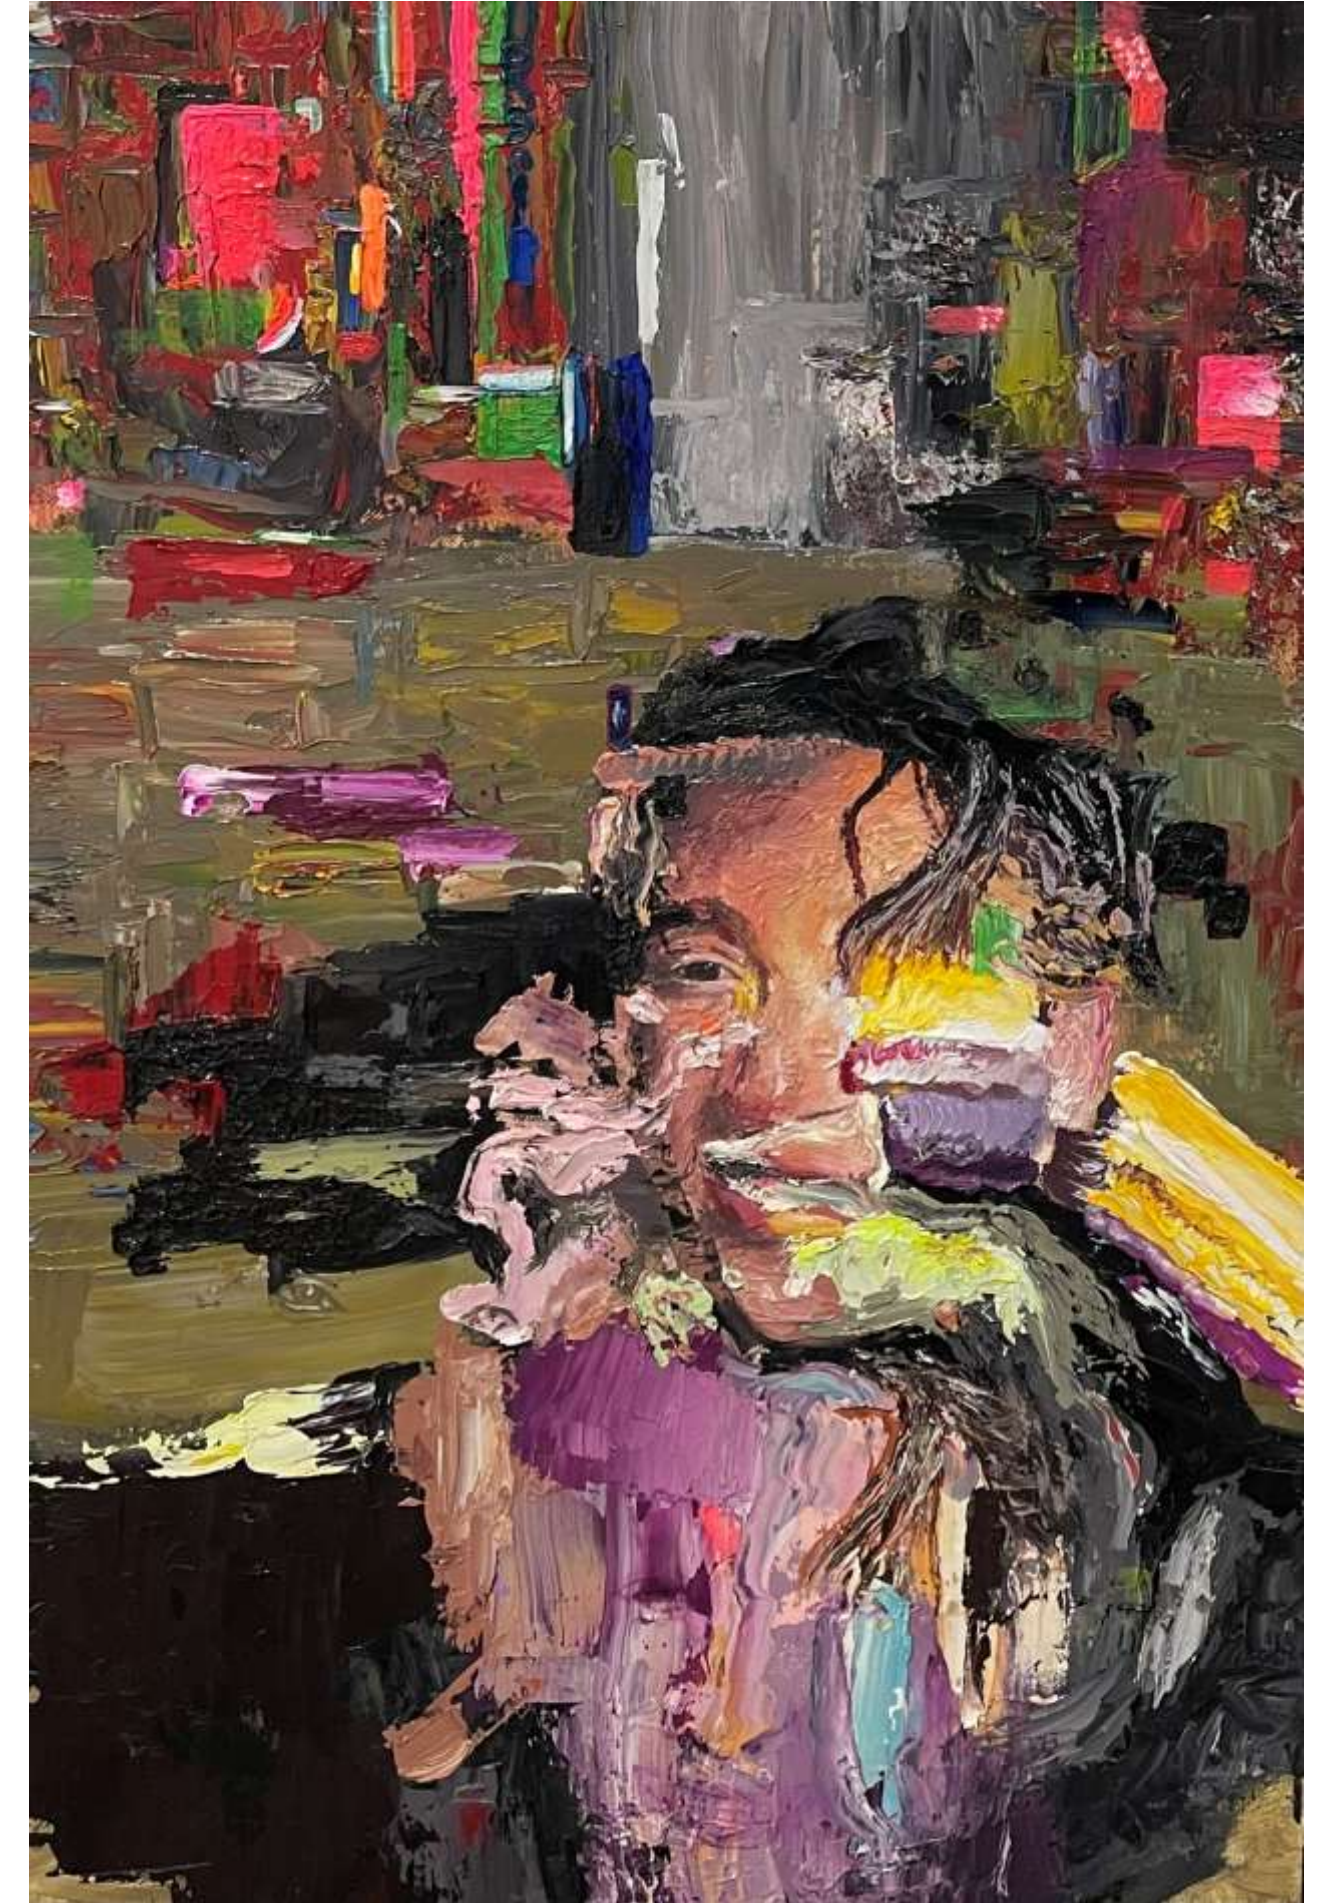

Alan, depresión y ansiedad

Alan Robles

Óleo sobre tela

60 x 40 cm

$14,000 mx