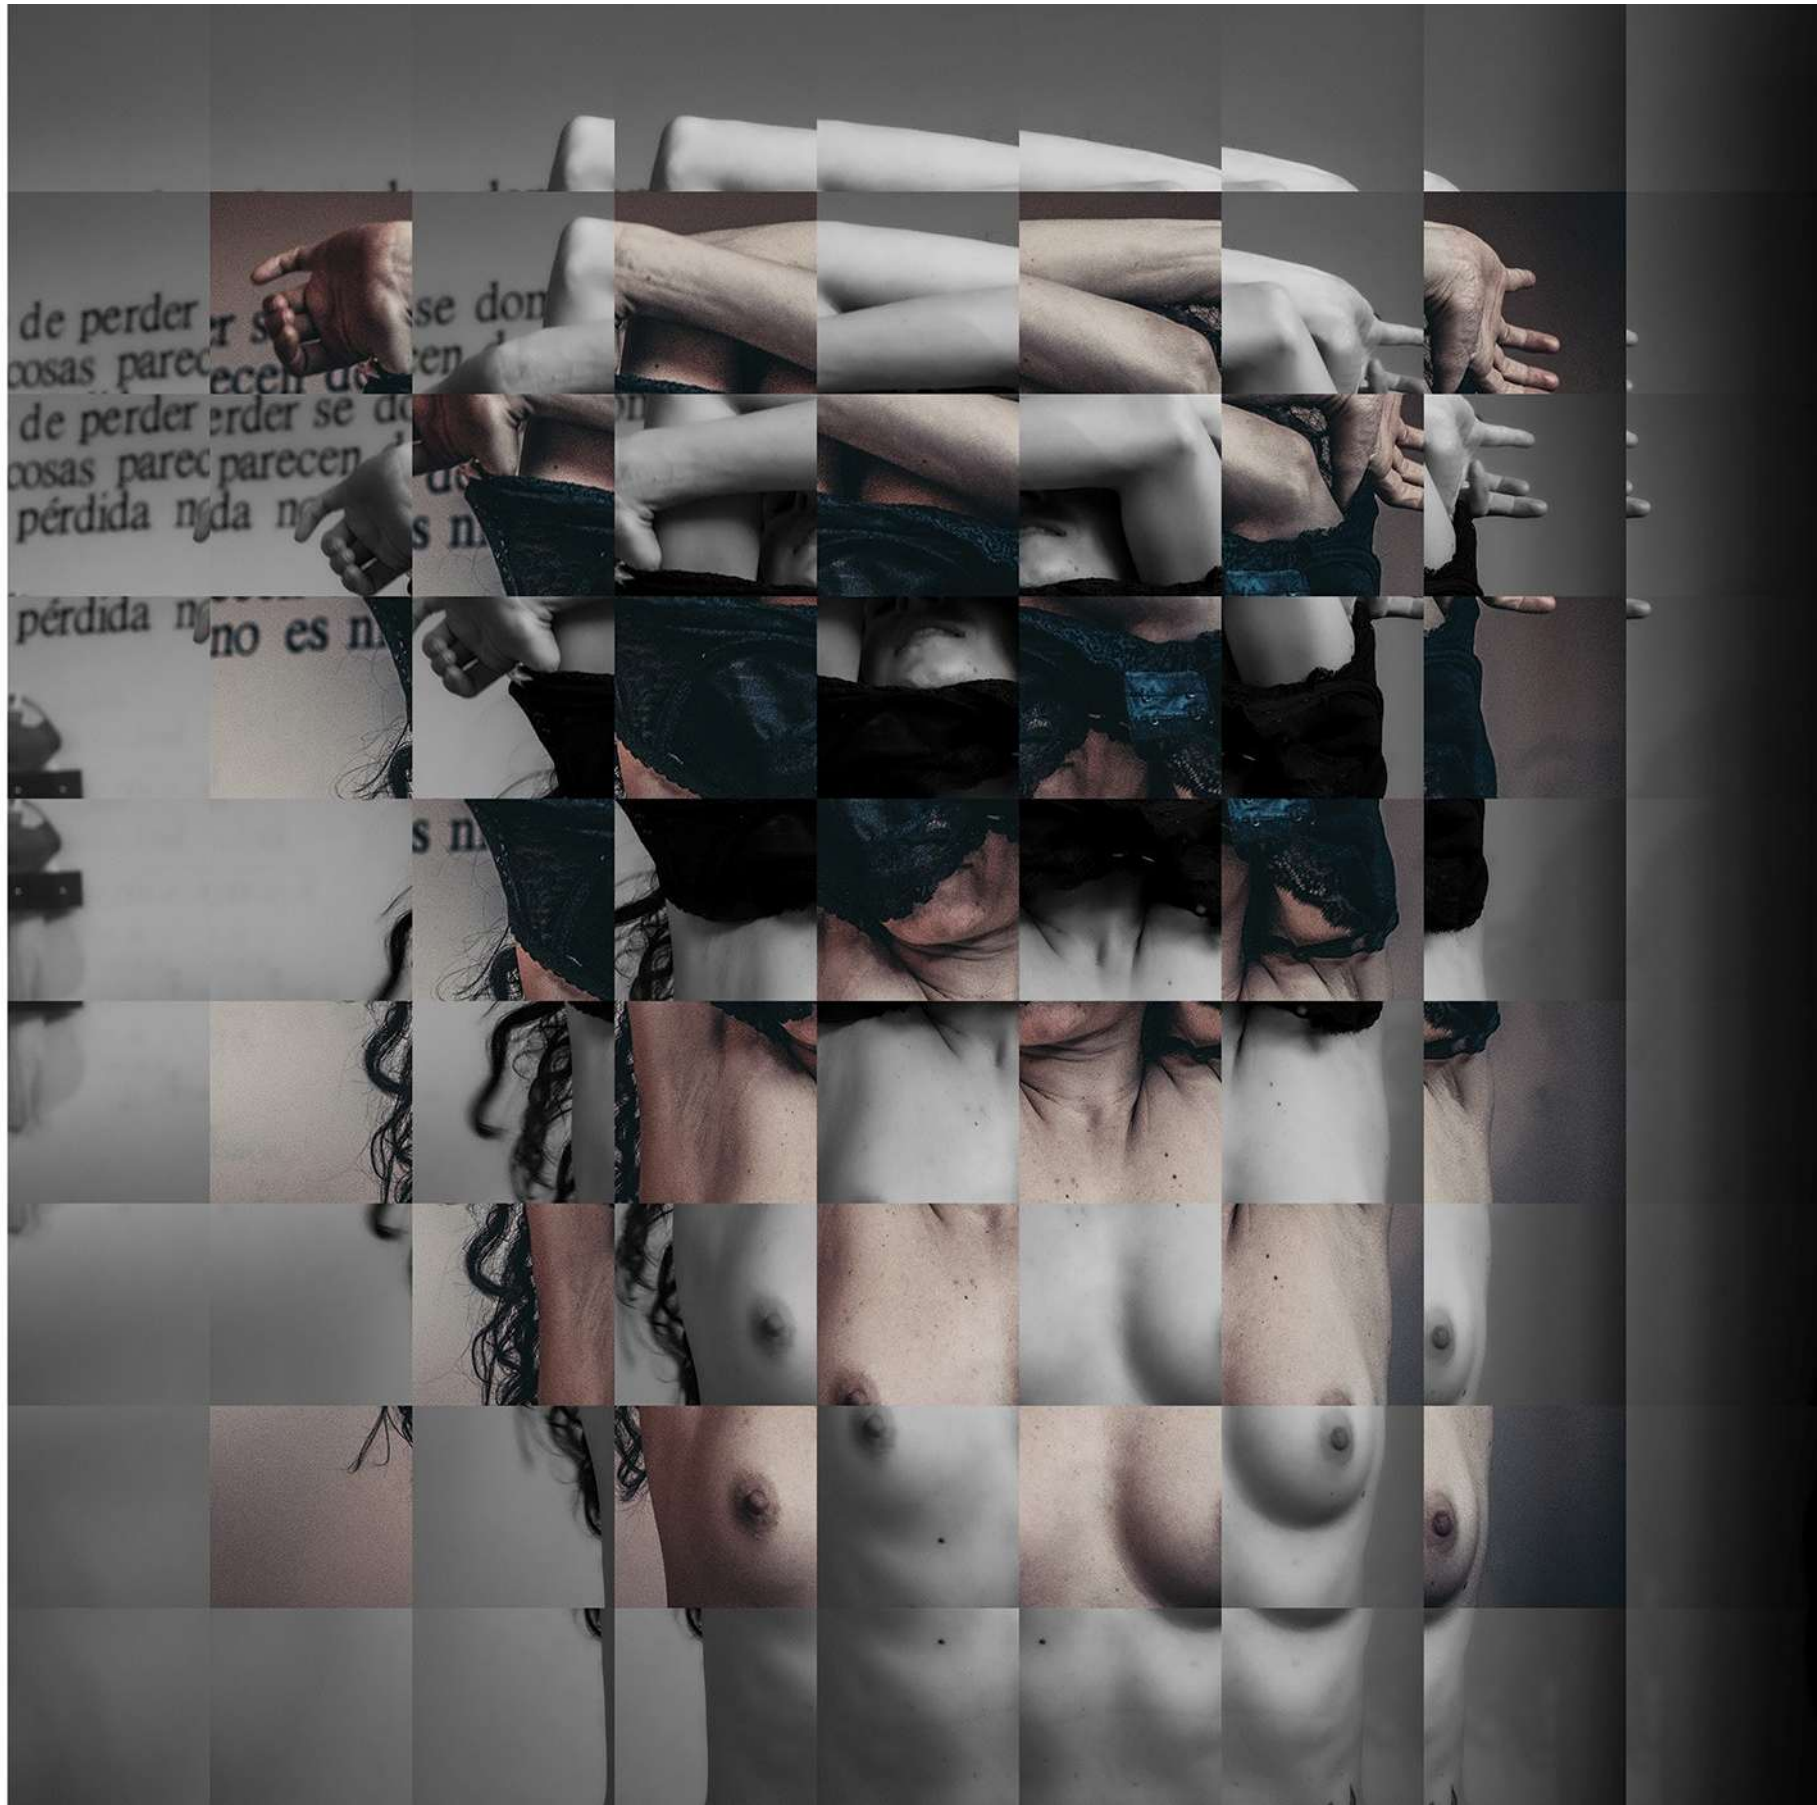

Transmutación II
Marko Eskalante

Collage fotográfico
en papel metálico.
100 x 100 cm
$15,800 mx

Footfetish
Alain Vazquez

Fotografía
27.5 x 39 cm
$6,000 mx