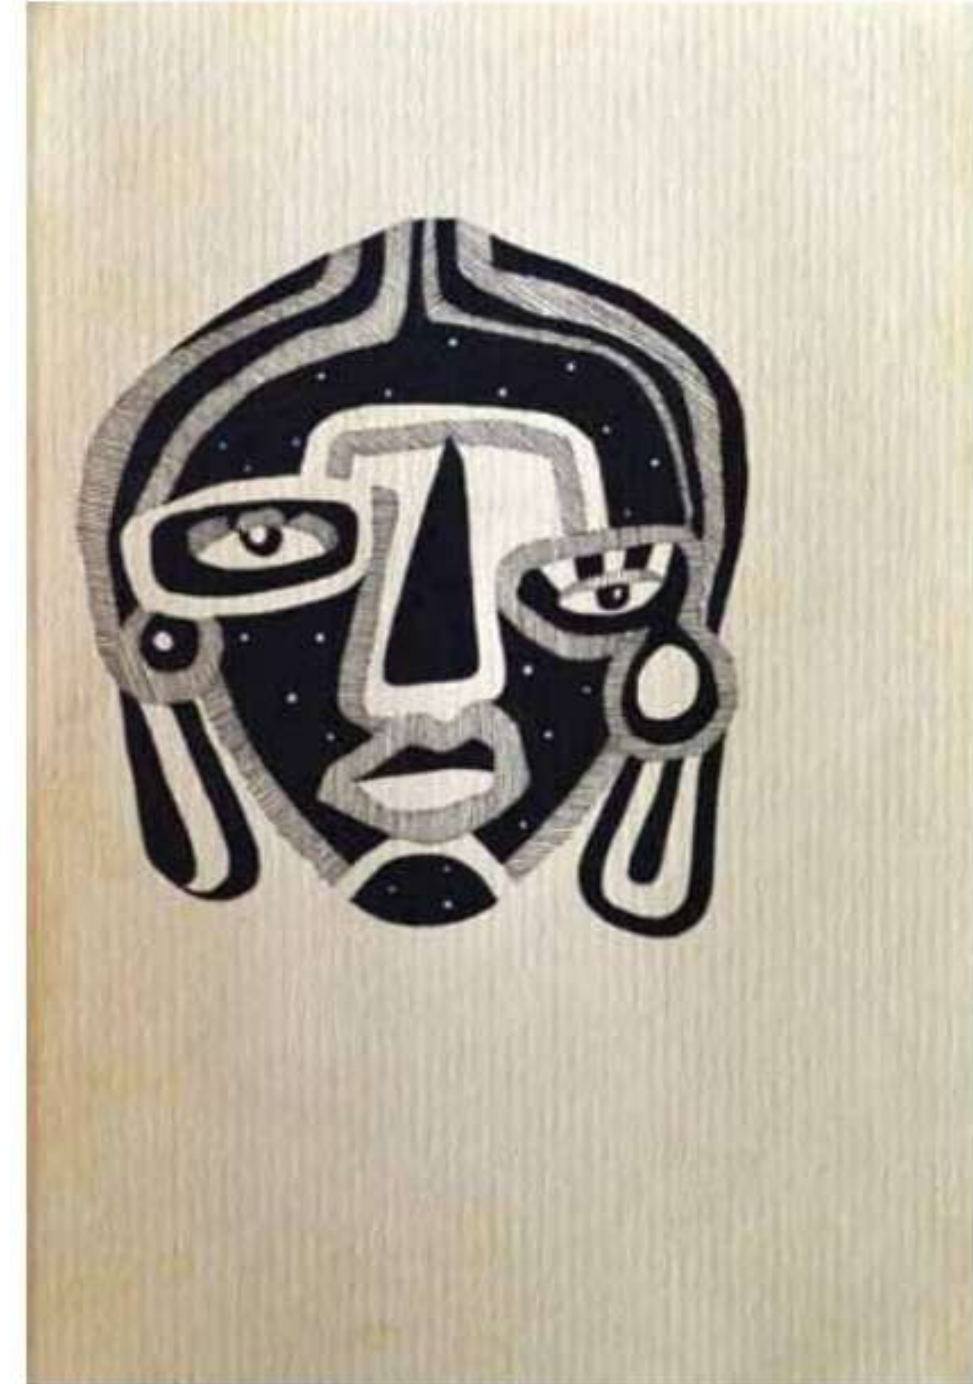

Cristóbal Montoya

Tinta sobre papel

21 x 15 cm

$5,500 mx