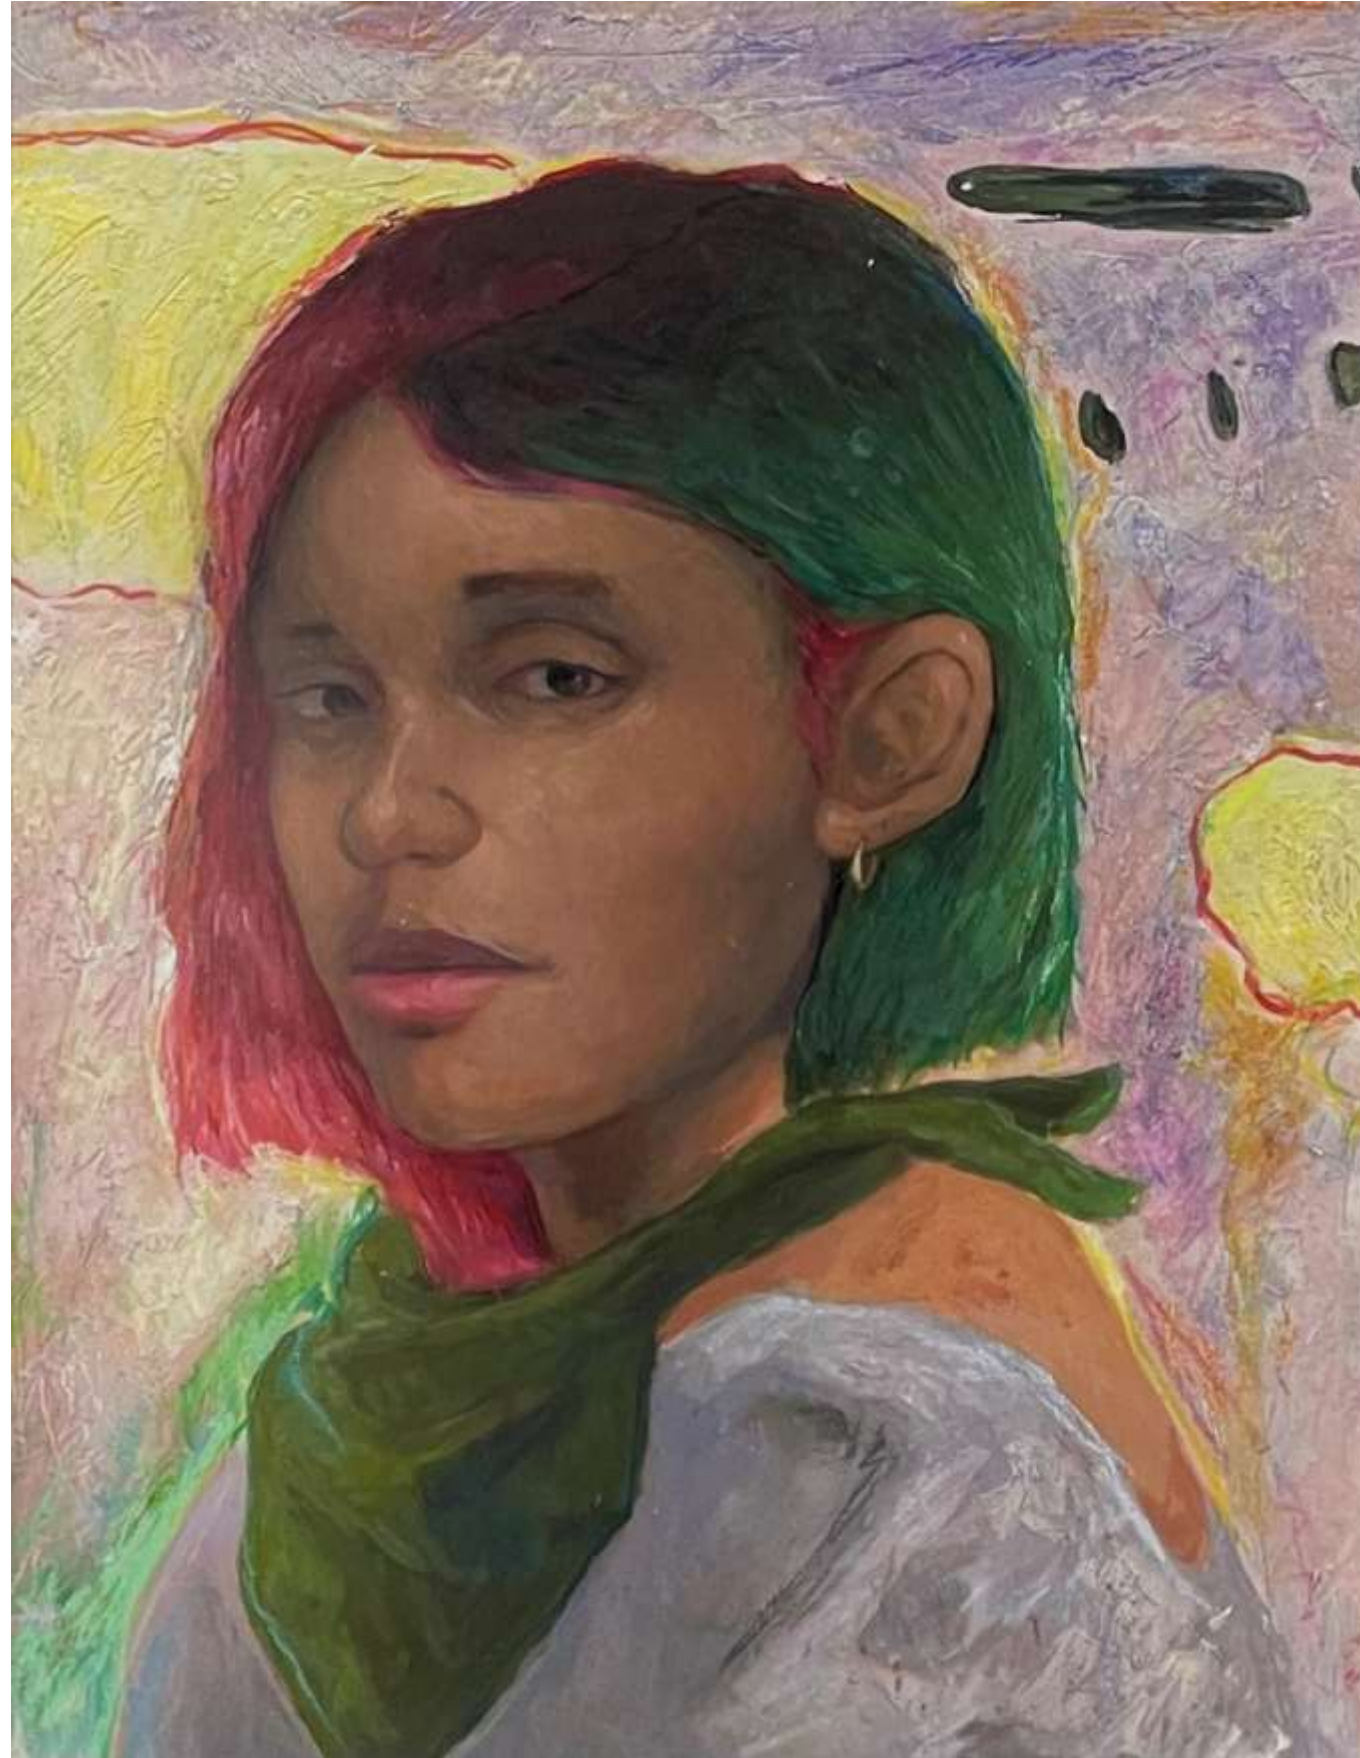

2025

AGUAFUERTE
GALERÍA

CDMX - VAL'QUIRICO
LOS 07.01 - 26.01
DETALLES
DEL CUERPO

INDIRA SÁNCHEZ - CASTANEGRA - MAXIMILIANO SANDOVAL - JESSICA BAUTISTA
MADERIANA - ELENA MAYORGA - MANUEL RODRÍGUEZ - MARISOL M. ONTIVEROS
PATRICIA FIGUEROA - CITLALIN CÁRDENAS - GUYA - IXCHEL VANEGAS - ALAN ROBLES
LAURA FLORES - DAVID MONTES DE OCA - ZAIRA SOTO - FERNANDO CID - ESKALANTE
IRMA NIMBE - ROBERTO BEAR - DAVID ALEJANDRO TREJO - CHUYASSO - ANXTER
ALEJANDRO ROMERO - HÉLENE WEBER - EDUARDO ALANÍS - ALAIN VÁZQUEZ
MAURICIO DANIEL PÉREZ - MARIO SÁNCHEZ - RENÉ RABADÁN - CRISTÓBAL MONTOYA

Coxae

Ixchel Vanegas
 Fotografía
 30 x 30 cm c/u
\$1,000 mx c/u

La chica del paliacate verde

Manuel Rodríguez

Óleo y pastel sobre papel

29 x 40 cm

\$2,400 mx

Alan, depresión y ansiedad