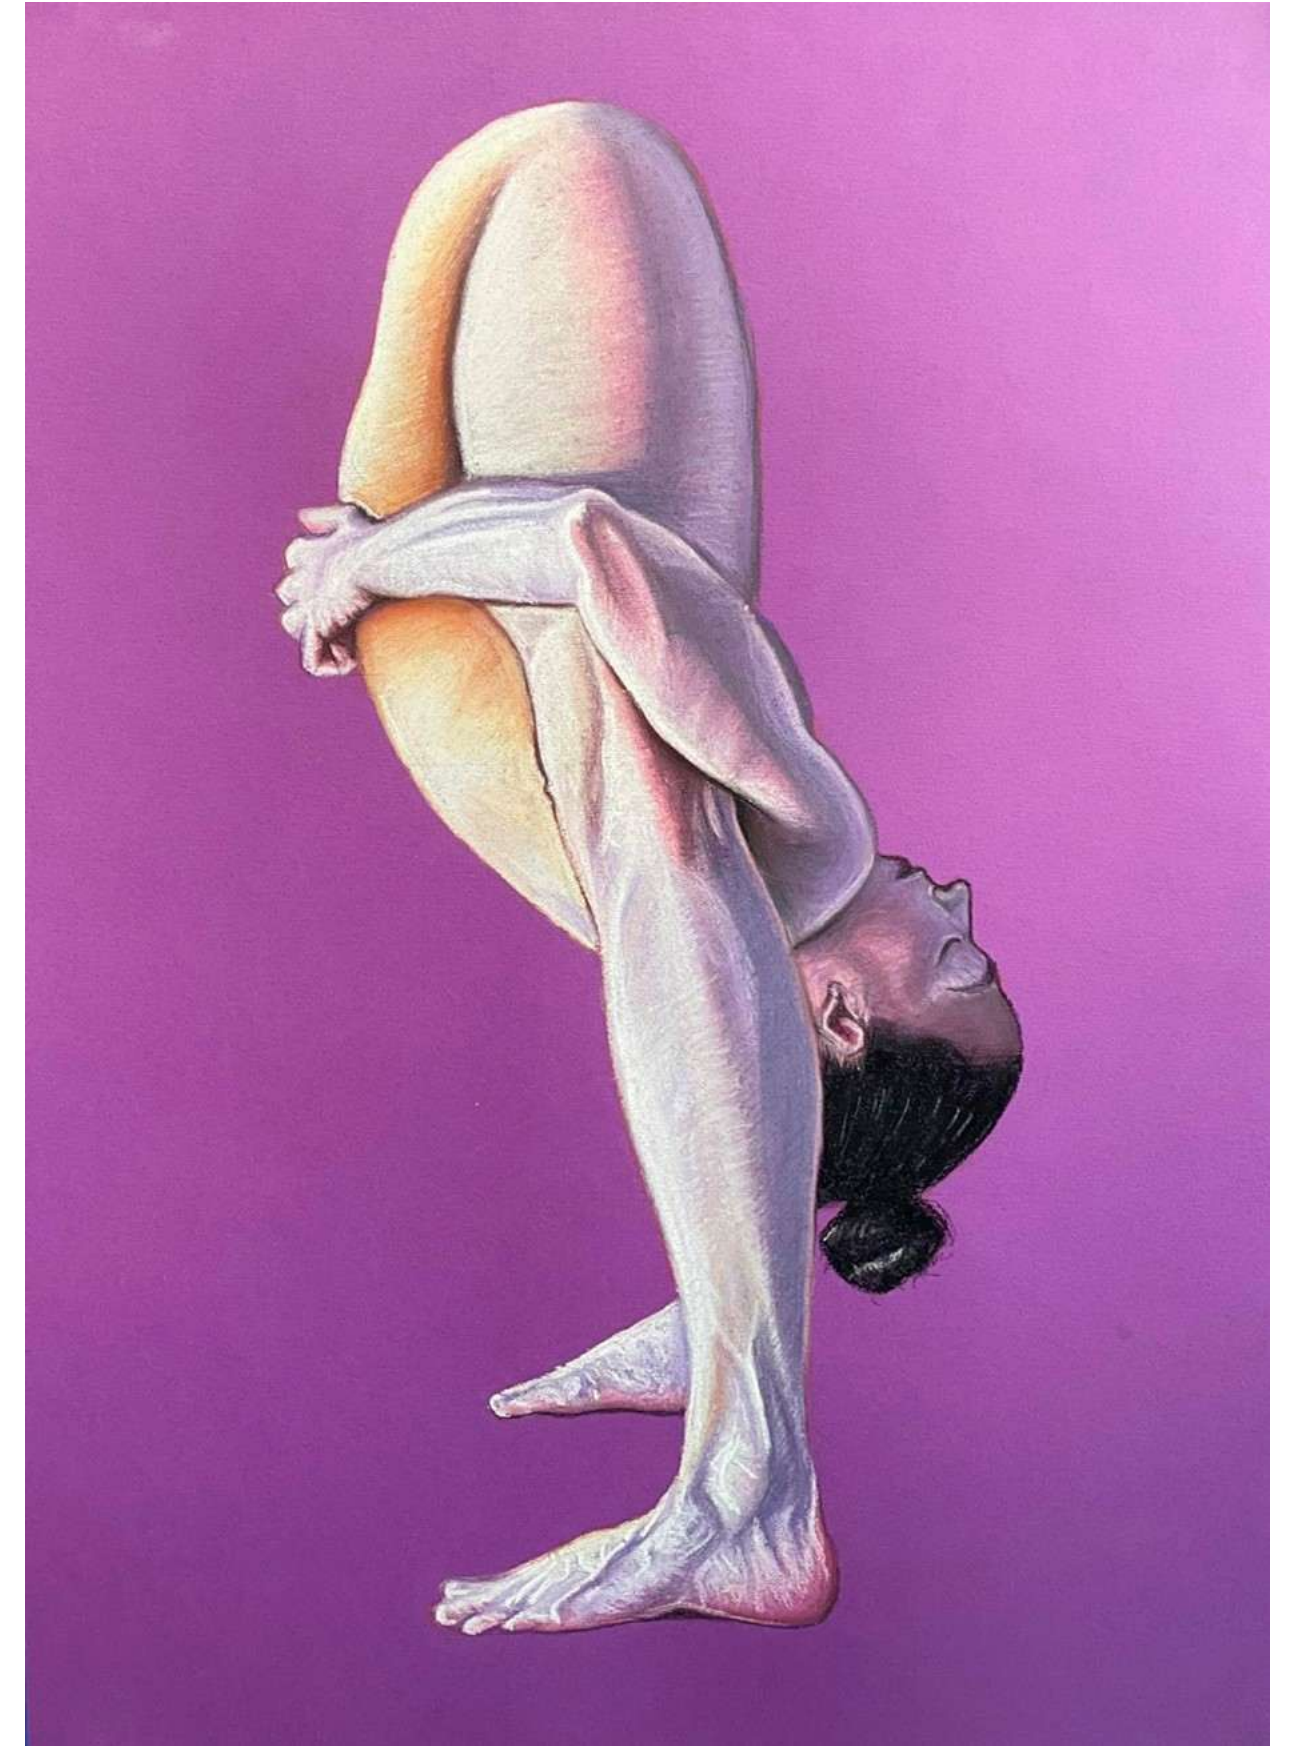

Arquitectos internos
Castanegra

Cerámica y esmalte
30 x 30 x 28 cm
\$20,500 mx

La postura lepidoptera
David Montes de Oca

Pastel sobre papel
50 x 70 cm
\$8,500 mx

El sello energético
David Montes de Oca

Puntillismo en tinta / papel
58.5 x 89 cm
\$15,000 mx